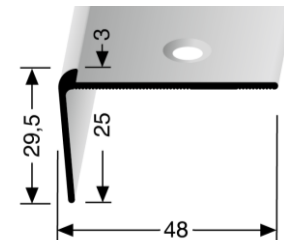

- **Profiltyp:**

854

- **Bezeichnung:** Treppenkantenprofil aus Aluminium, versenkt gebohrt
- **Anwendung:** Treppen im Innenbereich, sowie Bühnen und Podeste für Bodenbeläge bis 3,0 mm Dicke
- **Länge des Profils:** 5,00 m
2,50 m **Lochabstand:** 16,6 cm
Lochabstand: 16,6 cm
- **Profilbreite:** 48,0 mm
- **Profilhöhe:** 29,5 mm
- **Innenmaß:** 25,0 mm
- **Höhe Anschnittkante:** 3,0 mm
- **Legierung des Profils:** Aluminium: EN AW-6060
- **Aluminium-Farbtone:** Alu eloxiert silber F4
Alu eloxiert edelstahloptik F2
- **Brandschutzklasse:** A1 = nicht brennbar

Die genannten Werte sind typische oder Durchschnittswerte, gelten aber nicht als zugesicherte Eigenschaften. Dieses Produkt unterliegt nicht der Bauprodukteverordnung.

Montage/Verlegung

Verschraubung mit Torx-Schrauben \varnothing 3,0 mm und/oder Verklebung mit einem geeigneten Klebstoff. Der Untergrund muss plan, tragfähig, trocken und fettfrei sein.