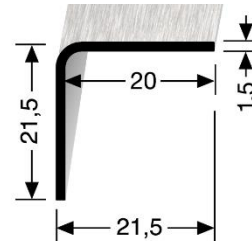

- **Profiltyp:**

**542 U**

- **Bezeichnung:** Ungebohrtes Winkelprofil aus Edelstahl (V2A) matt gebürstet. 1 - fach gekantet
- **Anwendung:** Winkelprofil einsetzbar als Kantenschutz im Privat- und Objektbereich
- **Länge des Profils:** 2,50 m
- **Profilbreite:** 21,5 mm
- **Profilhöhe:** 21,5 mm
- **Profilstärke:** 1,5 mm
- **Legierung des Profils:** Edelstahl: 1.4301
- **Farbton:** Edelstahl matt gebürstet F8G
- **Brandschutzklasse:** A1 = nicht brennbar