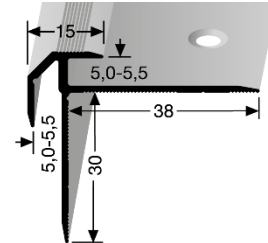

- **Profiltyp:**

-

835

- **Bezeichnung:**

Treppenkantenprofil aus Aluminium, mit Zierrillen, doppelt versenkt gebohrt

- **Anwendung:**

Treppen im Innenbereich, sowie Bühnen und Podeste. Vollflächige Verklebung der Beläge wird empfohlen.

- **Länge des Profils:**

5,00 m
2,50 m

Lochabstand:

16,6 cm

Lochabstand:

16,6 cm

- **Profilbreite:**

38 mm (Auflage Trittstufe)

- **sichtbare Profilbreite:**

15 mm

- **Profilhöhe:**

30 mm (Auflage Setzstufe)

- **Einschubmaßmaß:**

5,0 – 5,5 mm

- **Legierung des Profils:**

Aluminium: EN AW-6060

Die genannten Werte sind typische oder Durchschnittswerte, gelten aber nicht als zugesicherte Eigenschaften. Dieses Produkt unterliegt nicht der Bauprodukteverordnung.

Montage/Verlegung

Verschraubung mit Torx-Schrauben Ø 3,0 mm und/oder Verklebung mit einem hierfür geeigneten Klebstoff auf planem und tragfähigen Untergrund.