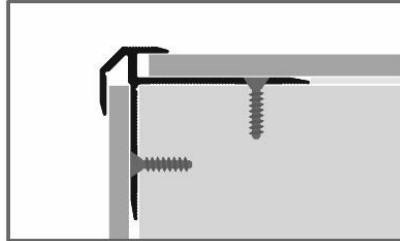

- **Profiltyp:**

-

835

- **Bezeichnung:**

Treppenkantenprofil aus Aluminium, mit Zierrillen, doppelt versenkt gebohrt

- **Anwendung:**

Treppen im Innenbereich, sowie Bühnen und Podeste. Vollflächige Verklebung der Beläge wird empfohlen.

- **Länge des Profils:**

5,00 m
2,50 m

Lochabstand:

16,6 cm

Lochabstand:

16,6 cm

- **Profilbreite:**

38 mm (Auflage Trittstufe)

- **sichtbare Profilbreite:**

15 mm

- **Profilhöhe:**

30 mm (Auflage Setzstufe)

- **Einschubmaßmaß:**

5,0 – 5,5 mm

- **Legierung des Profils:**

Aluminium: EN AW-6060

Die genannten Werte sind typische oder Durchschnittswerte, gelten aber nicht als zugesicherte Eigenschaften. Dieses Produkt unterliegt nicht der Bauprodukteverordnung.

Montage/Verlegung

Verschraubung mit Torx-Schrauben Ø 3,0 mm und/oder Verklebung mit einem hierfür geeigneten Klebstoff auf planem und tragfähigen Untergrund.