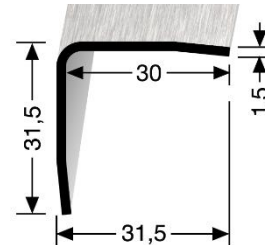

- **Profiltyp:**

274 U

- **Bezeichnung:** Ungebohrtes Winkelprofil aus Edelstahl (V2A) matt gebürstet, 3 - fach gekantet
- **Anwendung:** Winkelprofil einsetzbar als Kantenschutz im Privat- und Objektbereich
- **Länge des Profils:** 2,50 m
- **Profilbreite:** 31,5 mm
- **Profilhöhe:** 31,5 mm
- **Profilstärke:** 1,5 mm
- **Legierung des Profils:** Edelstahl: 1.4301
- **Farbton:** Edelstahl matt gebürstet F8G
- **Brandschutzklasse:** A1 = nicht brennbar

Die genannten Werte sind typische oder Durchschnittswerte, gelten aber nicht als zugesicherte Eigenschaften. Dieses Produkt unterliegt nicht der Bauprodukteverordnung.

Montage/Verlegung

Verklebung zum Untergrund mit geeignetem Klebstoff.