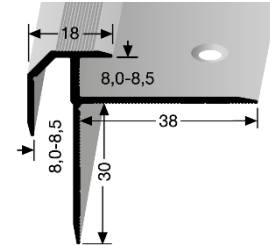

- **Profiltyp:**

**838**

- **Bezeichnung:**

Treppenkantenprofil aus Aluminium, mit Zierrillen, doppelt versenkt gebohrt

- **Anwendung:**

Treppen im Innenbereich, sowie Bühnen und Podeste. Vollflächige Verklebung der Beläge wird empfohlen.

- **Länge des Profils:**

5,00 m  
2,50 m

**Lochabstand:**

16,6 cm

**Lochabstand:**

16,6 cm

- **Profilbreite:**

38 mm (Auflage Trittstufe)

- **sichtbare Profilbreite:**

18 mm

- **Profilhöhe:**

30 mm (Auflage Setzstufe)

- **Einschubmaß:**

8,0 – 8,5 mm

- **Legierung des Profils:**

Aluminium: EN AW-6060

## Montage/Verlegung

Verschraubung mit Torx-Schrauben Ø 3,0 mm und/oder Verklebung mit einem hierfür geeigneten Klebstoff auf planem und tragfähigen Untergrund.