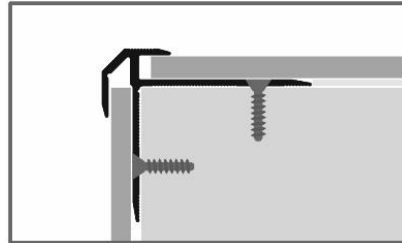

- **Profiltyp:**

**838**

- **Bezeichnung:**

Treppenkantenprofil aus Aluminium, mit Zierrillen, doppelt versenkt gebohrt

- **Anwendung:**

Treppen im Innenbereich, sowie Bühnen und Podeste. Vollflächige Verklebung der Beläge wird empfohlen.

- **Länge des Profils:**

5,00 m  
2,50 m

**Lochabstand:**

16,6 cm

**Lochabstand:**

16,6 cm

- **Profilbreite:**

38 mm (Auflage Trittstufe)

- **sichtbare Profilbreite:**

18 mm

- **Profilhöhe:**

30 mm (Auflage Setzstufe)

- **Einschubmaß:**

8,0 – 8,5 mm

- **Legierung des Profils:**

Aluminium: EN AW-6060

## Montage/Verlegung

Verschraubung mit Torx-Schrauben Ø 3,0 mm und/oder Verklebung mit einem hierfür geeigneten Klebstoff auf planem und tragfähigen Untergrund.