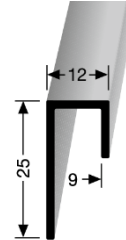

- **Profiltyp:**

901

- **Bezeichnung:** Teppichsockelleiste aus Aluminium eloxiert, versenkt gebohrt
- **Anwendung:** oberer Abschluss, eines in der Höhe frei gestaltbaren Sockels aus Teppichboden, in Innenräumen für Objekt und Wohnbereich
- **Länge des Profils:** 5,00 m **Lochabstand:** 16,6 cm
2,50 m **Lochabstand:** 16,6 cm
- **Profilhöhe:** 25,0 mm
- **Profilbreite:** 12,0 mm
- **Max. Einschub:** 9,0 mm
- **Legierung des Profils:** Aluminium: EN AW-6060
- **Aluminium-Farbtone:** Alu eloxiert silber F4
Alu eloxiert edelstahloptik fein geschliffen F2G
- **Brandschutzklasse:** A1 = nicht brennbar

Die genannten Werte sind typische oder Durchschnittswerte, gelten aber nicht als zugesicherte Eigenschaften. Dieses Produkt unterliegt nicht der Bauprodukteverordnung.

Montage/Verlegung

Verschraubung mit Torx-Schrauben \varnothing 3,0 mm und/oder Verklebung mit einem hierfür geeigneten Klebstoff auf planem und tragfähigen Untergrund.