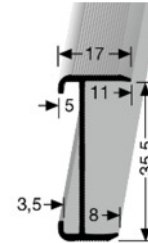

- **Profiltyp:**

844

- **Bezeichnung:**

Treppenkantenprofil aus Aluminium, mit Zierrillen, versenkt gebohrt

- **Anwendung:**

Treppenkantenprofil mit Einschub für Bodenbeläge bis 3,5 - 5 mm Dicke

- **Länge des Profils:**

3,00 m

Lochabstand:

16,6 cm

- **Profilbreite:**

17 mm

- **Profilhöhe:**

35,5 mm

- **Innenmaß:**