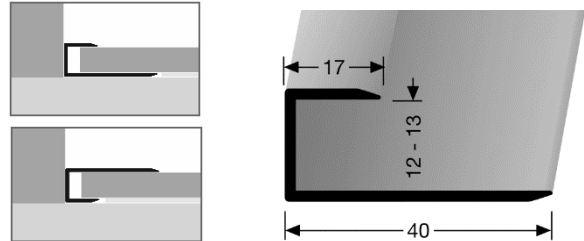

- **Profiltyp:**

202 U

- **Bezeichnung:** Einschubprofil aus Aluminium ohne Zierrillen, ungebohrt
- **Anwendung:** Abschlußprofil für die gerade Verlegung bei keramischen, elastischen, textilen oder Hartbodenbelägen.
- **Länge des Profils:** 2,7 m
0,9 m
- **Profilbreite:** 40,0 mm
- **Breite sichtbarer Teil:** 17,0 mm
- **Innenmaß:** 12 – 13 mm
- **Legierung des Profils:** Aluminium: EN AW-6060
- **Aluminium-Farbtöne:**

Alu eloxiert silber	F4	
Alu eloxiert gold	F5	nicht in 90 cm lieferbar
Alu eloxiert sand	F9	nicht in 90 cm lieferbar
Alu eloxiert bronze	F6	nicht in 90 cm lieferbar
Alu eloxiert edelstahloptik	F2	
- **Brandschutzklasse:** A1 = nicht brennbar