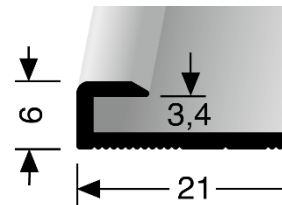

- **Profiltyp:**

800 U

- **Bezeichnung:** Einschubprofil aus Aluminium eloxiert, ungebohrt
Pulverbeschichtung auf Anfrage möglich.
- **Anwendung:** Abschluss-/Einfassprofil im Innenbereich für Wandbeläge bis max. 3,4 mm Stärke
-
- **Länge des Profils:** 2,6 m
- **Profilbreite:** 21,0 mm
- **Profilhöhe:** 6,0 mm
- **Innenmaß:** 3,4 mm
- **Legierung des Profils:** Aluminium: EN AW-6060
- **Aluminium-Farbtone:**

Alu eloxiert silber	F4
Alu eloxiert silber glanz	F11
Alu eloxiert edelstahloptik fein geschliffen	F2G
- **Brandschutzklasse:** A1 = nicht brennbar

Die genannten Werte sind typische oder Durchschnittswerte, gelten aber nicht als zugesicherte Eigenschaften. Dieses Produkt unterliegt nicht der Bauprodukteverordnung.