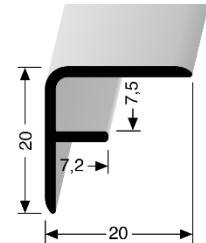

- **Profiltyp:**

165 U

- **Bezeichnung:**

Kombi Innen-Außenecke; 1-teiliges Eckprofil aus Aluminium, eloxiert, ungestanzt.
Pulverbeschichtung auf Anfrage möglich.

- **Anwendung:**

Zur Herstellung von funktionellen und optisch ansprechenden Innen-/Außenecken für Wandbeläge

- **Länge des Profils:**

3,0 m

- **Profilbreite:**

20,0 mm

- **Innenmaß:**

7,2/7,5 mm

- **Legierung des Profils:**

Aluminium: EN AW-6060