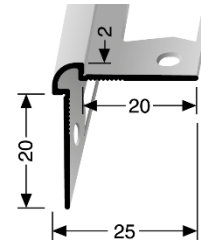

- **Profiltyp:**

150 G

- **Bezeichnung:**

Wand- und Tapetenprofil aus Aluminium, gestanzt und gebohrt, mit gerundeter Kante

- **Anwendung:**

Winkelprofil zur Herstellung von optisch ansprechenden Außenecken in Kombination mit Tapeten, Wandbelägen und Spachteltechnik

- **Länge des Profils:**

2,7 m

- **Profilbreite:**

20,0 mm

- **Profilhöhe:**

20,0 mm

- **Innenmaß:**

2,0 mm

- **Profiltyp:**

150 U

- **Bezeichnung:** Wand- und Tapetenprofil aus Aluminium, ungestanzt und ungebohrt, mit gerundeter Kante
- **Anwendung:** Winkelprofil zur Herstellung von optisch ansprechenden Außenecken in Kombination mit Tapeten, Wandbelägen und Spachteltechnik
- **Länge des Profils:** 2,7 m
- **Profilbreite:** 20,0 mm
- **Profilhöhe:** 20,0 mm
- **Innenmaß:** 2,0 mm
- **Legierung des Profils:** Aluminium EN AW-6060
- **Aluminium-Farbtöne:**