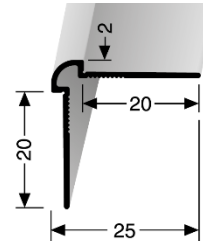

- **Länge des Profils:**

2,7 m

- **Profilbreite:**

20,0 mm

- **Profilhöhe:**

20,0 mm

- **Innenmaß:**

2,0 mm

- **Legierung des Profils:**

Aluminium EN AW-6060

- **Aluminium-Farbtone:**

Alu eloxiert silber	F4
Alu eloxiert gold	F5
Alu eloxiert edelstahloptik, fein geschliffen	F2G
Alu pulverbeschichtet weiß	F15
Alu pulverbeschichtet schwarz	F16

- **Profiltyp:**

150 U

- **Bezeichnung:** Wand- und Tapetenprofil aus Aluminium, ungestanzt und ungebohrt, mit gerundeter Kante
- **Anwendung:** Winkelprofil zur Herstellung von optisch ansprechenden Außenecken in Kombination mit Tapeten, Wandbelägen und Spachteltechnik
- **Länge des Profils:** 2,7 m
- **Profilbreite:** 20,0 mm
- **Profilhöhe:** 20,0 mm
- **Innenmaß:** 2,0 mm
- **Legierung des Profils:** Aluminium EN AW-6060
- **Aluminium-Farbtöne:**