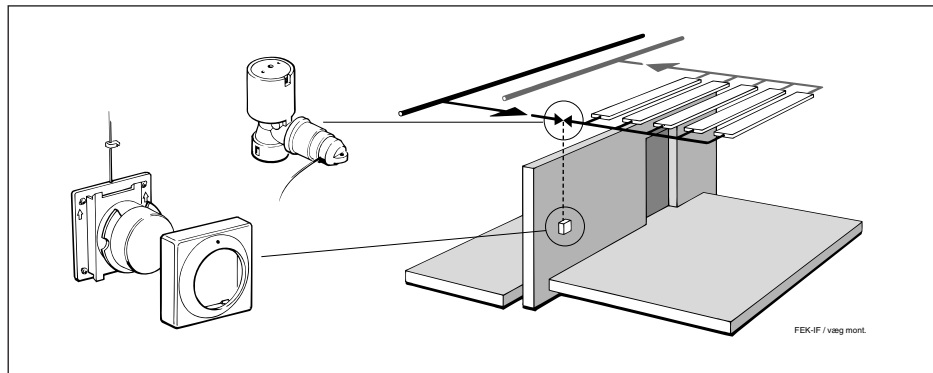

Danfoss

Ferneinstellelement Typ FEK-IF
für Kühlung.

Wall temperature adjuster FEK-IF
for cooling.

Montage Installation

Ferneinstellelement Typ FEK-IF
für Kühlung.

Wall temperature adjuster FEK-IF
for cooling.

Montage Installation

Begrenzung Limitation