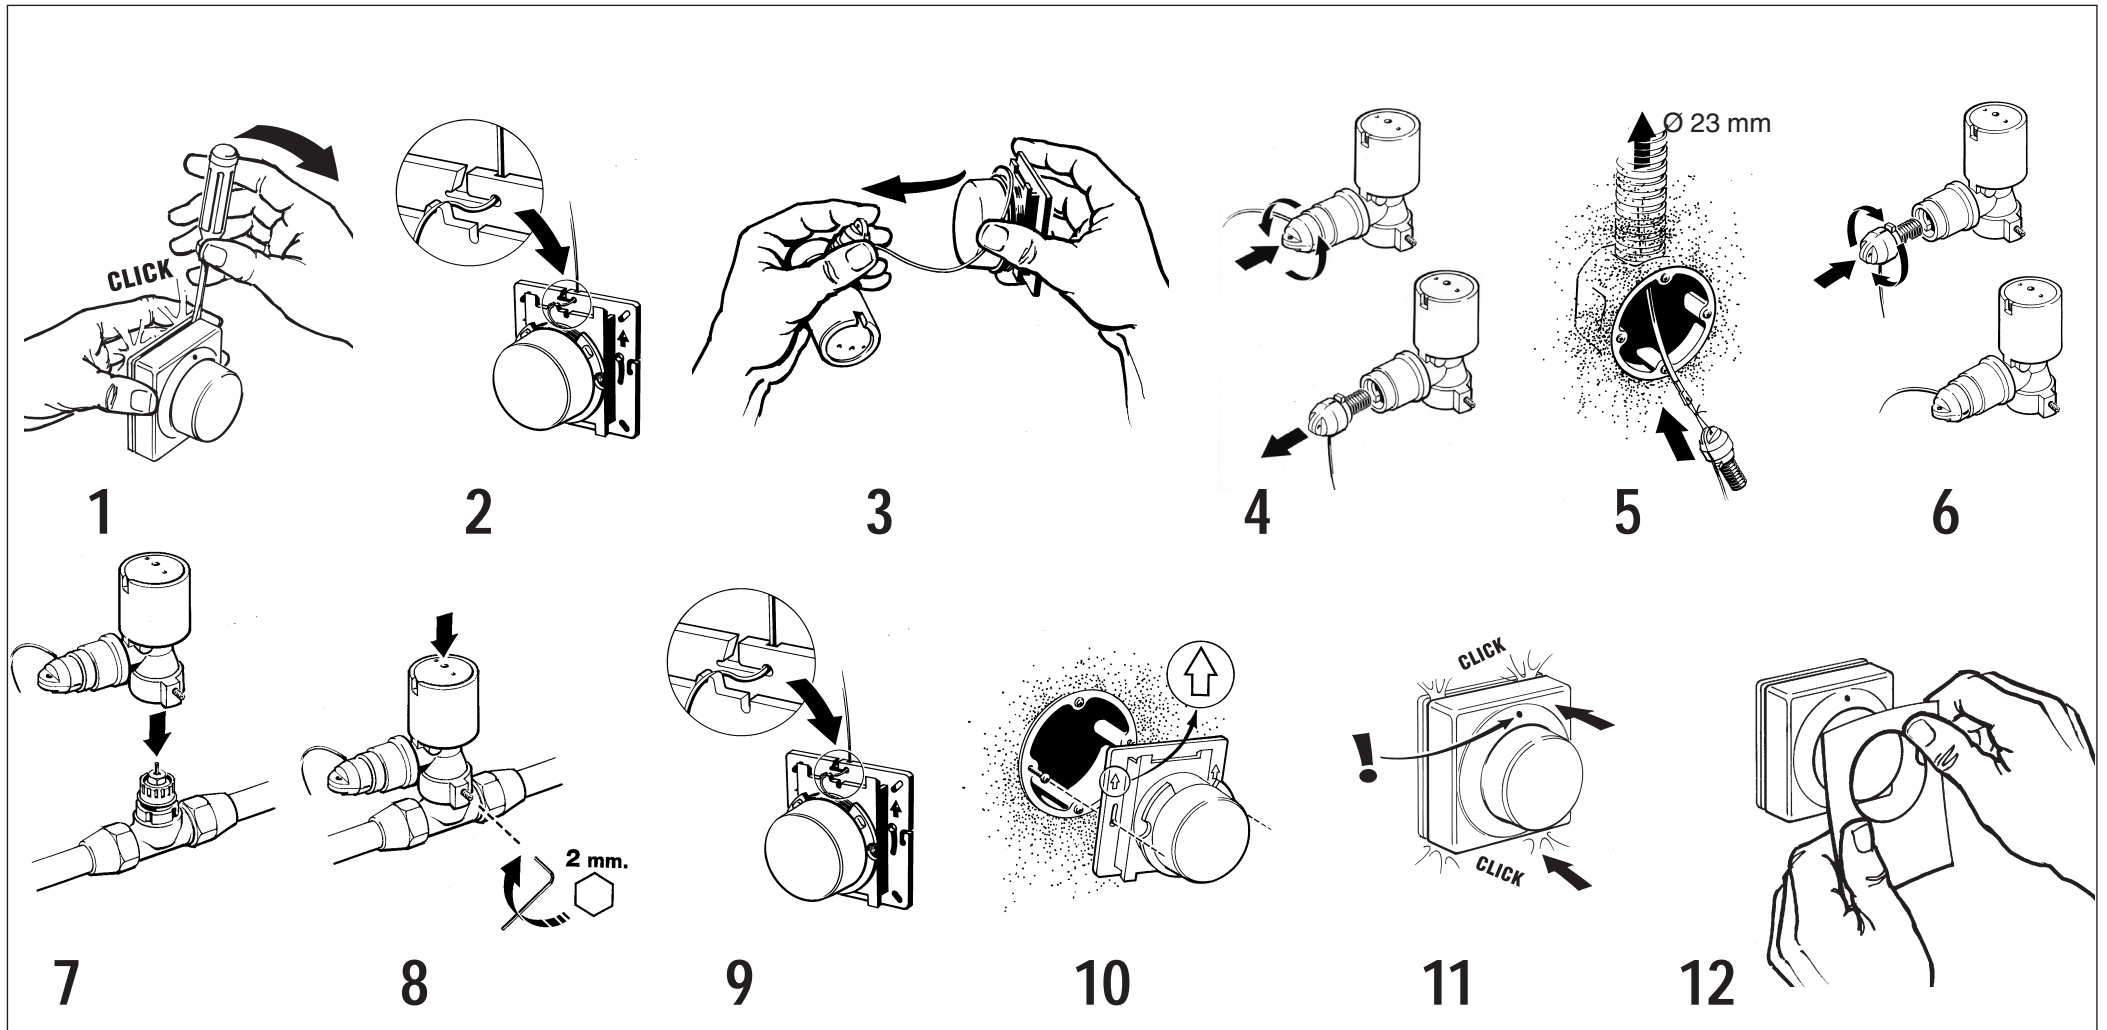

Danfoss

Ferneinstellelement Typ FEK-IF
für Kühlung.

Wall temperature adjuster FEK-IF
for cooling.

Montage Installation

Ferneinstellelement Typ FEK-IF
für Kühlung.

Wall temperature adjuster FEK-IF
for cooling.

Montage Installation

Begrenzung Limitation