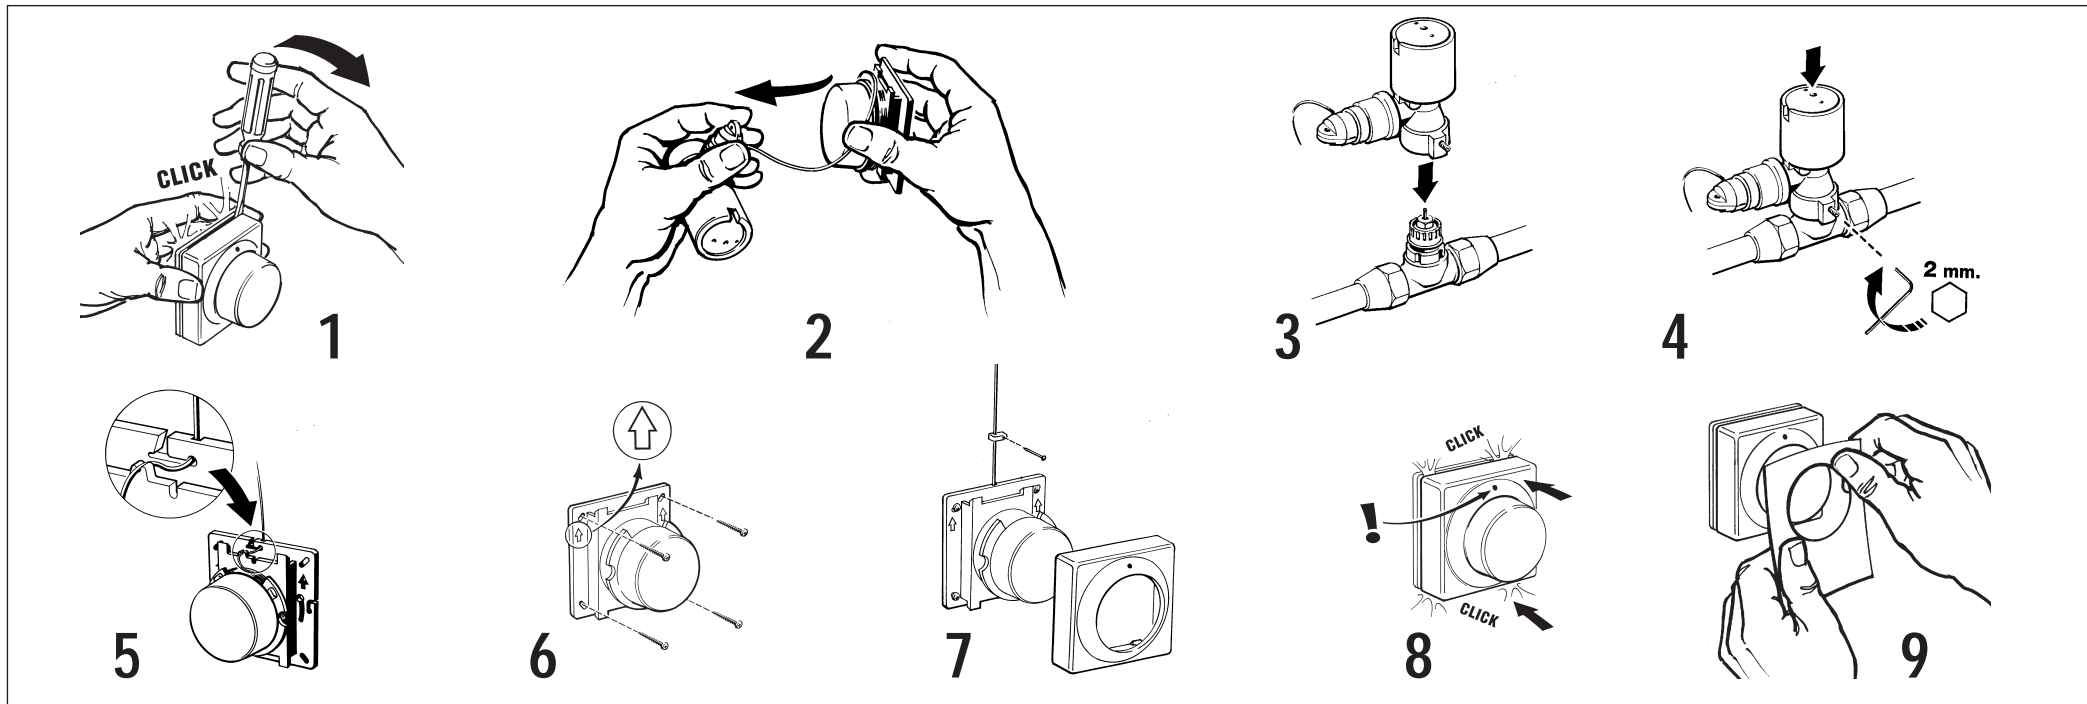

Danfoss

Ferneinstellelement Typ FEK-IF
für Kühlung.

Wall temperature adjuster FEK-IF
for cooling.

Montage Installation

Ferneinstellelement Typ FEK-IF
für Kühlung.

Wall temperature adjuster FEK-IF
for cooling.

Montage Installation

Begrenzung Limitation