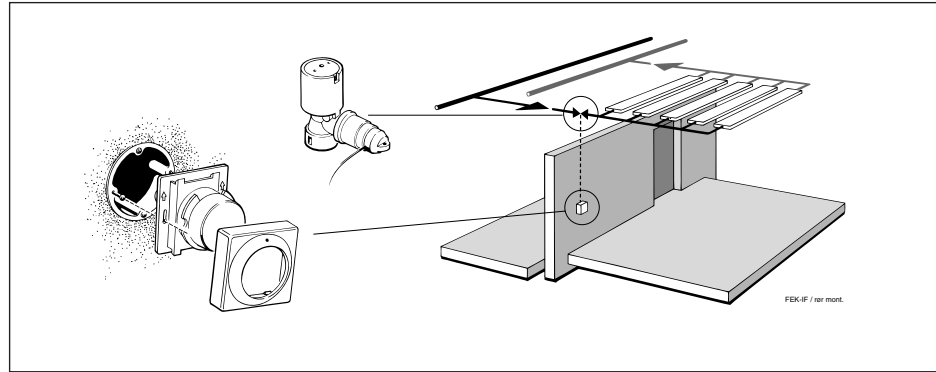

Danfoss

Ferneinstellelement Typ FEK-IF
für Kühlung.

Wall temperature adjuster FEK-IF
for cooling.

Montage Installation

Ferneinstellelement Typ FEK-IF
für Kühlung.

Wall temperature adjuster FEK-IF
for cooling.

Montage Installation

Begrenzung Limitation