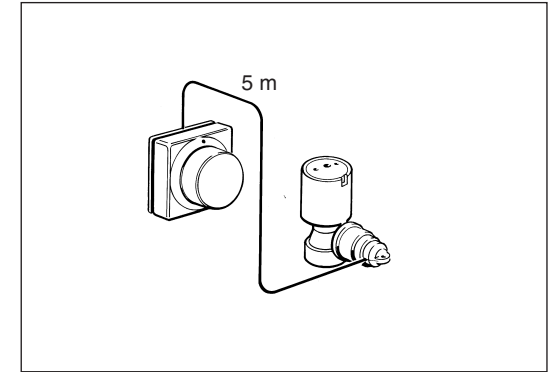

Danfoss

Ferneinstellelement Typ FEK-IF
für Kühlung.

Wall temperature adjuster FEK-IF
for cooling.

Montage Installation

Ferneinstellelement Typ FEK-IF
für Kühlung.

Wall temperature adjuster FEK-IF
for cooling.

Montage Installation

Begrenzung Limitation