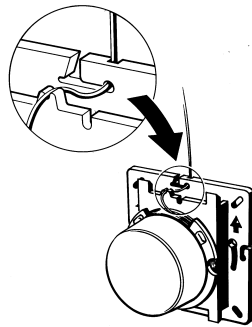

013R9269

Danfoss

Ferneinstellelement Typ FEV-IF
für Heizung.

Wall temperature adjuster FEV-IF
for heating.

Montage

Installation

09/99 013R9269

1