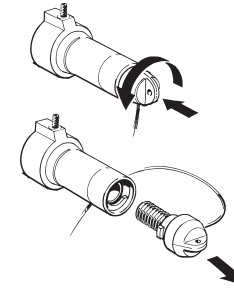

013R9269

Danfoss

Ferneinstellelement Typ FEV-IF
für Heizung.

Wall temperature adjuster FEV-IF
for heating.

Montage

Installation

09/99 013R9269

1

2

3

4

5

6

7

8

9

10

11

12

ver. 2