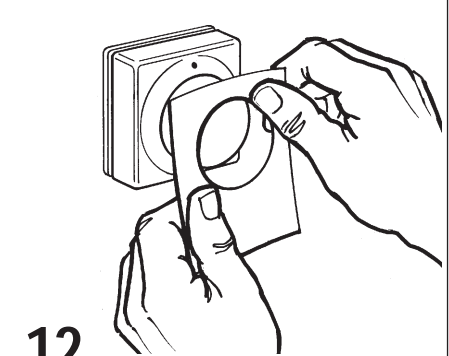

013R9269

Danfoss

Ferneinstellelement Typ FEV-IF
für Heizung.

Wall temperature adjuster FEV-IF
for heating.

Montage

Installation

09/99 013R9269

1

2

3

4

5

6

7

8

9

10

11

12

ver. 2