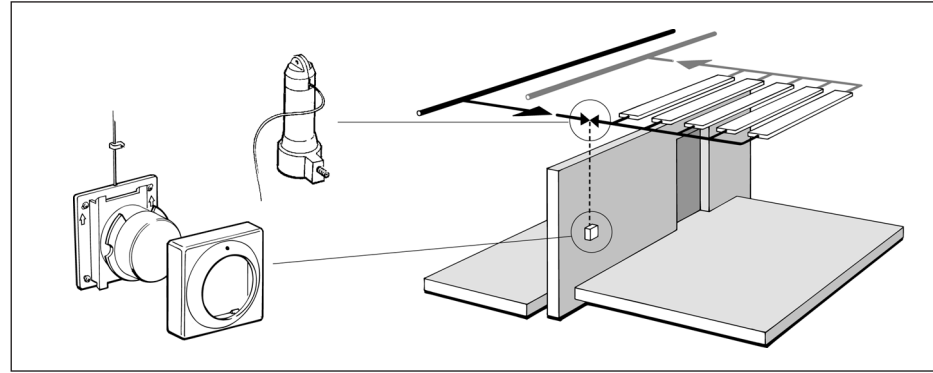

10

11

12

ver. 2

Danfoss

Ferneinstellelement Typ FEV-IF
für Heizung.

Wall temperature adjuster FEV-IF
for heating.

Montage

Installation

Begrenzung Limitation