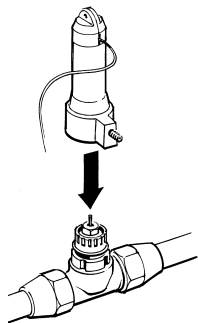

013R9269

Danfoss

Ferneinstellelement Typ FEV-IF
für Heizung.

Wall temperature adjuster FEV-IF
for heating.

Montage

Installation

09/99 013R9269

1

2

3

4

5

6

7

8

9

10

11

12

ver. 2