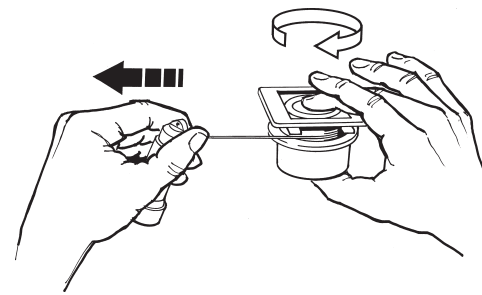

013R9269

Danfoss

Ferneinstellelement Typ FEV-IF
für Heizung.

Wall temperature adjuster FEV-IF
for heating.

Montage

Installation

09/99 013R9269

1

2

3

4

5

6

7

8

9

10

11

12

ver. 2