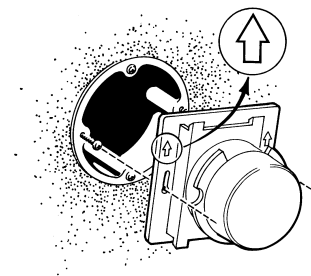

013R9269

Danfoss

Ferneinstellelement Typ FEV-IF
für Heizung.

Wall temperature adjuster FEV-IF
for heating.

Montage

Installation

09/99 013R9269

1

2

3

4

5

6

7

8

9

10

11

12

ver. 2