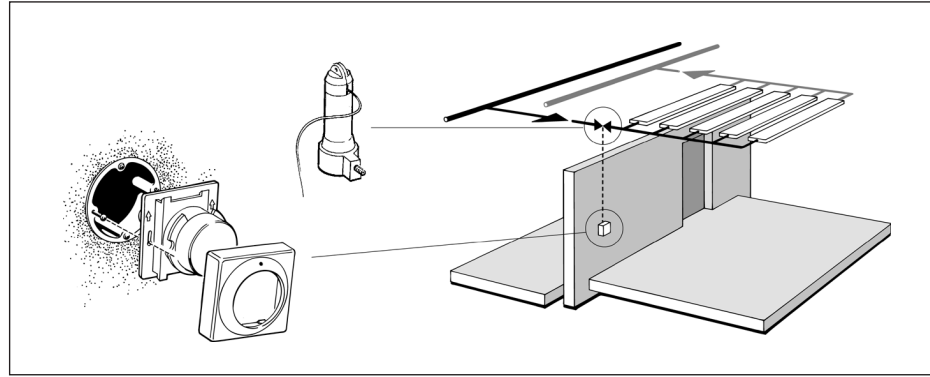

013R9269

Danfoss

Ferneinstellelement Typ FEV-IF
für Heizung.

Wall temperature adjuster FEV-IF
for heating.

Montage

Installation

09/99 013R9269

1