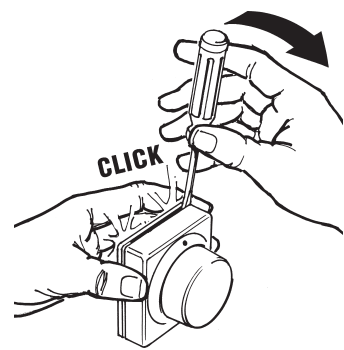

013R9269

Danfoss

Ferneinstellelement Typ FEV-IF
für Heizung.

Wall temperature adjuster FEV-IF
for heating.

Montage

Installation

09/99 013R9269

1