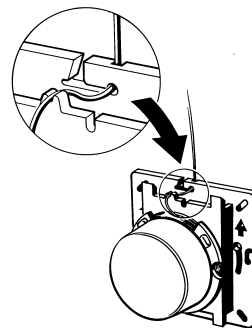

013R9269

Danfoss

Ferneinstellelement Typ FEV-IF
für Heizung.

Wall temperature adjuster FEV-IF
for heating.

Montage

Installation

09/99 013R9269

1

2

3

4

5

6

7

8

9

10

11

12

ver. 2