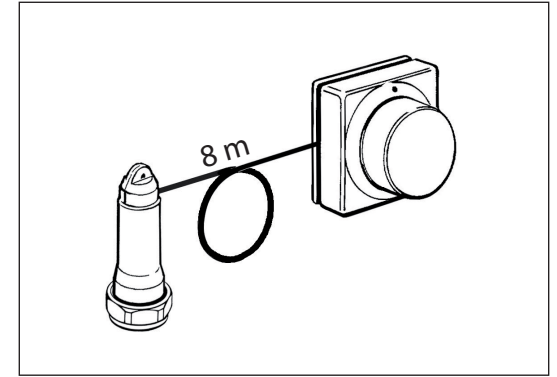

Danfoss

Ferneinstellelement Typ FEV-Z
für Heizung.

Wall temperature adjuster FEV-Z
for heating.

Montage

Installation