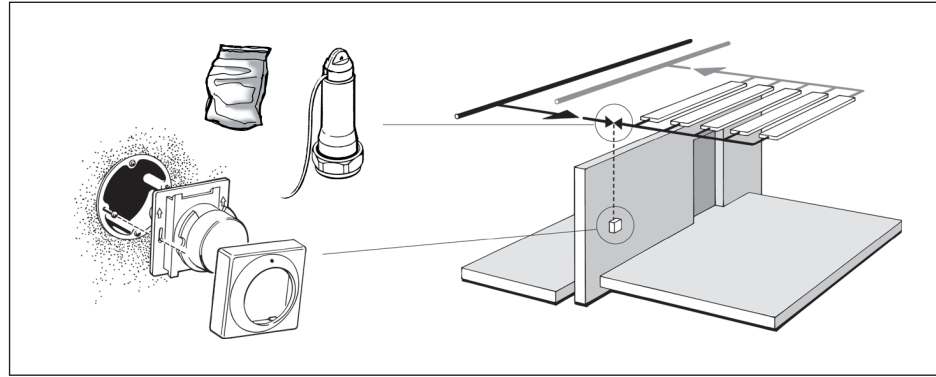

# Danfoss

Ferneinstellelement Typ FEV-Z  
für Heizung.

Wall temperature adjuster FEV-Z  
for heating.

Montage

Installation

# Danfoss

Ferneinstellelement Typ FEV-Z  
für Heizung.

Wall temperature adjuster FEV-Z  
for heating.

Montage

Installation

Begrenzung Limitation