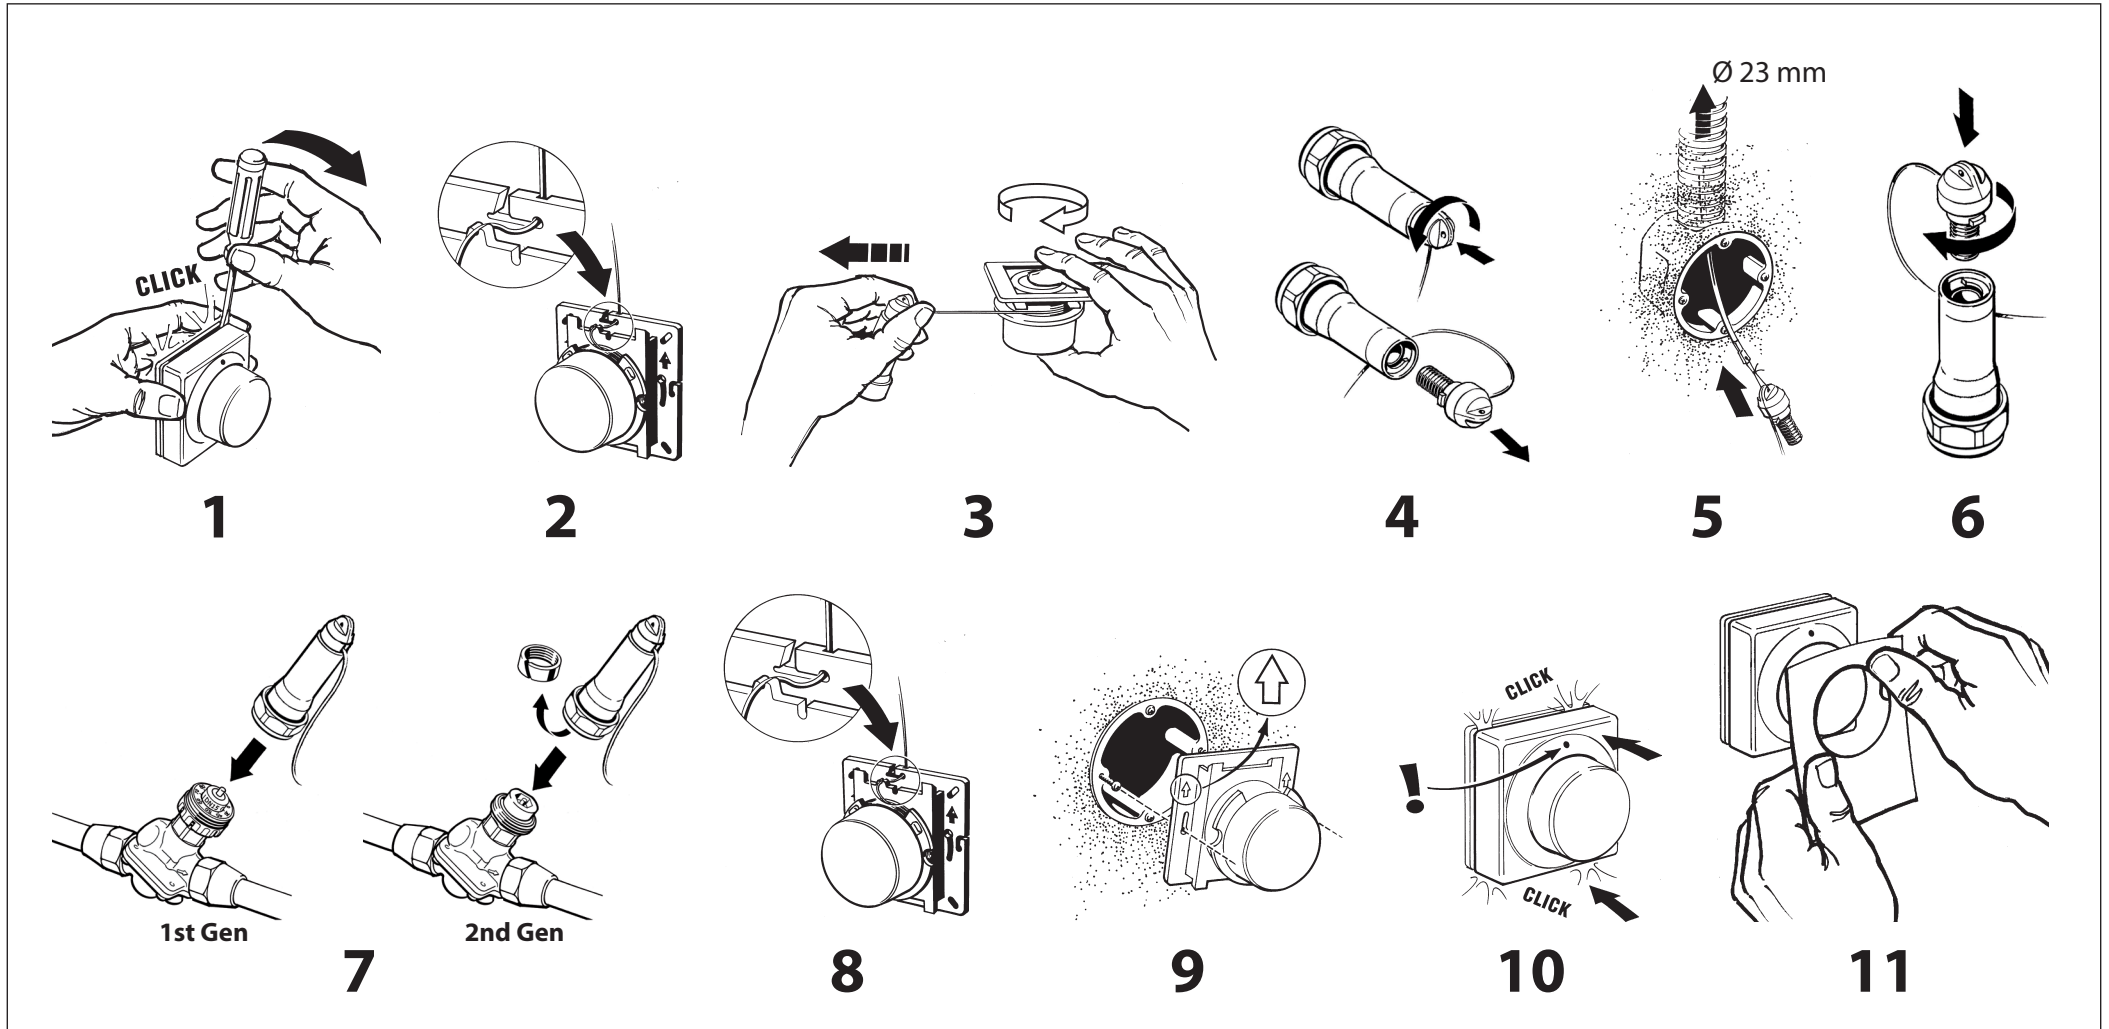

# Danfoss

Ferneinstellelement Typ FEV-Z  
für Heizung.

Wall temperature adjuster FEV-Z  
for heating.

Montage

Installation

# Danfoss

Ferneinstellelement Typ FEV-Z  
für Heizung.

Wall temperature adjuster FEV-Z  
for heating.

Montage

Installation

Begrenzung Limitation