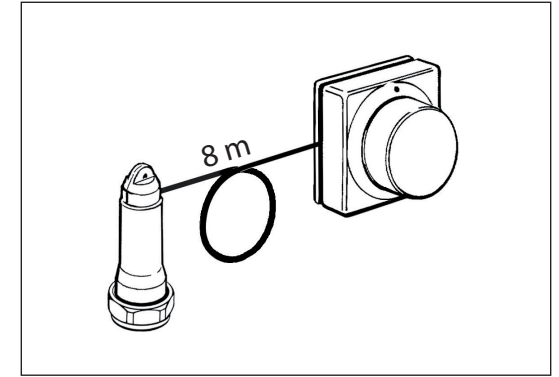

# Danfoss

Ferneinstellelement Typ FEV-Z  
für Heizung.

Wall temperature adjuster FEV-Z  
for heating.

Montage

Installation