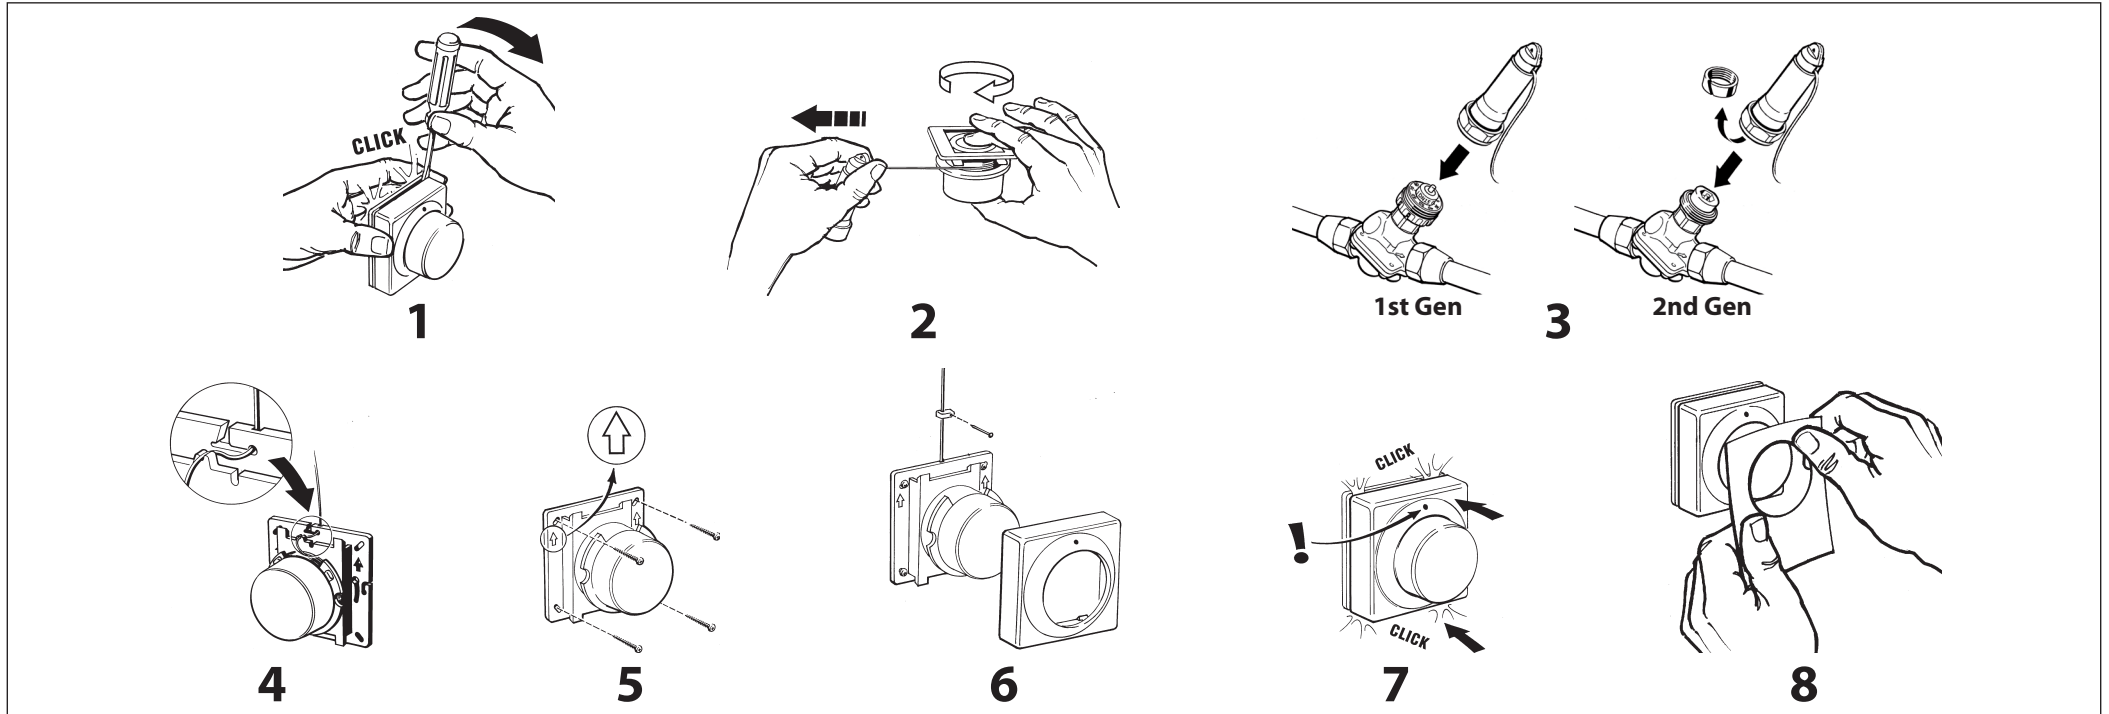

# Danfoss

Ferneinstellelement Typ FEV-Z  
für Heizung.

Wall temperature adjuster FEV-Z  
for heating.

Montage

Installation

# Danfoss

Ferneinstellelement Typ FEV-Z  
für Heizung.

Wall temperature adjuster FEV-Z  
for heating.

Montage

Installation

Begrenzung Limitation