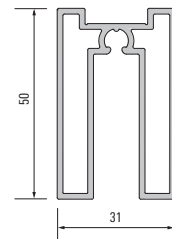

# Raumgestaltungssystem Schüco Openstyle

Funktion und Atmosphäre

928 183  
Griff

928 184  
Nutabdeckung

928 185  
Montageleiste

928 186  
Rahmen oben / unten

928 187  
Rahmen unten Rollenbeschlag

928 188  
Sprosse