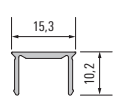

# Raumgestaltungssystem Schüco Openstyle

Funktion und Atmosphäre

928 183  
Griff

928 184  
Nutabdeckung

928 185  
Montageleiste

928 186  
Rahmen oben / unten

928 187  
Rahmen unten Rollenbeschlag

928 188  
Sprosse