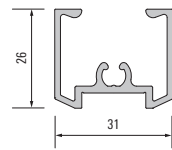

# Raumgestaltungssystem Schüco Openstyle

Funktion und Atmosphäre

928 183  
Griff

928 184  
Nutabdeckung

928 185  
Montageleiste

928 186  
Rahmen oben / unten

928 187  
Rahmen unten Rollenbeschlag

928 188  
Sprosse