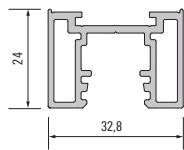

# Raumgestaltungssystem Schüco Openstyle

Funktion und Atmosphäre

928 183  
Griff

928 184  
Nutabdeckung

928 185  
Montageleiste

928 186  
Rahmen oben / unten

928 187  
Rahmen unten Rollenbeschlag

928 188  
Sprosse