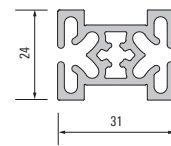

# Raumgestaltungssystem Schüco Openstyle

Funktion und Atmosphäre

928 183  
Griff

928 184  
Nutabdeckung

928 185  
Montageleiste

928 186  
Rahmen oben / unten

928 187  
Rahmen unten Rollenbeschlag

928 188  
Sprosse