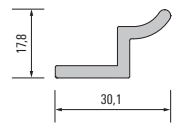

# Raumgestaltungssystem Schüco Openstyle

Funktion und Atmosphäre

928 183  
Griff

928 184  
Nutabdeckung

928 185  
Montageleiste

928 186  
Rahmen oben / unten

928 187  
Rahmen unten Rollenbeschlag

928 188  
Sprosse