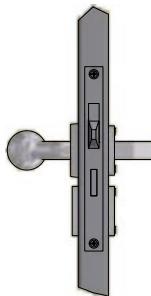

Hakenschluss

Hakenschluss für 2x Profilzylinder inkl. Schlosskasten

Drückervarianten Hakenschluss

Drücker (Standard)
 -beidseitig beweglich
 -Hakenschluss mit
 Doppelzylinder

Kugelgriff
 -außen fest
Drücker
 -innen beweglich

Kugelgriff
 -beidseitig beweglich

Optionen Hakenschluss für 2x Profilzylinder inkl. Schlosskasten

Hakenschluss
 inkl. Mülldreikant

Hakenschluss inkl.
 Feuerwehdreikant

Produktbeschreibung:

Beschläge: Drücker / Kugelgriff
 fest – beweglich Aluminium
 eloxiert

Rosetten: Aluminium eloxiert

Profilzylinder Länge mit
 Einteilung 30/30

Rohrrahmenschluss Standard:
 DIN links/rechts symmetrisch

Rohrrahmenschluss mit Doppel
 PZ: DIN links/rechts
 symmetrisch

Mülldreikant: 8 mm

Feuerwehdreikant: 17 mm, mit
 angeschweißtem Sicherungsring