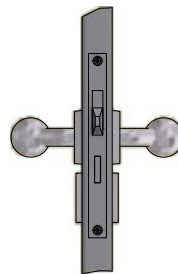

Hakenschluss

Hakenschluss für 2x Profilzylinder inkl. Schlosskasten

Drückervarianten Hakenschluss

Drücker (Standard)
 -beidseitig beweglich
 -Hakenschluss mit
 Doppelzylinder

Kugelgriff
 -außen fest
Drücker
 -innen beweglich

Kugelgriff
 -beidseitig beweglich

Optionen Hakenschluss für 2x Profilzylinder inkl. Schlosskasten

Hakenschluss
 inkl. Mülldreikant

Hakenschluss inkl.
 Feuerwehdreikant

Produktbeschreibung:

Beschläge: Drücker / Kugelgriff
 fest – beweglich Aluminium
 eloxiert

Rosetten: Aluminium eloxiert

Profilzylinder Länge mit
 Einteilung 30/30

Rohrrahmenschluss Standard:
 DIN links/rechts symmetrisch

Rohrrahmenschluss mit Doppel
 PZ: DIN links/rechts
 symmetrisch

Mülldreikant: 8 mm

Feuerwehdreikant: 17 mm, mit
 angeschweißtem Sicherungsring