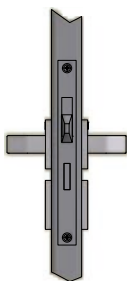

Hakenschluss

Hakenschluss für 2x Profilzylinder inkl. Schlosskasten

Drückervarianten Hakenschluss

Drücker (Standard)
 -beidseitig beweglich
 -Hakenschluss mit
 Doppelzylinder

Kugelgriff
 -außen fest
Drücker
 -innen beweglich

Kugelgriff
 -beidseitig beweglich

Optionen Hakenschluss für 2x Profilzylinder inkl. Schlosskasten

Hakenschluss
 inkl. Mülldreikant

Hakenschluss inkl.
 Feuerwehdreikant

Produktbeschreibung:

Beschläge: Drücker / Kugelgriff
 fest – beweglich Aluminium
 eloxiert

Rosetten: Aluminium eloxiert

Profilzylinder Länge mit
 Einteilung 30/30

Rohrrahmenschluss Standard:
 DIN links/rechts symmetrisch

Rohrrahmenschluss mit Doppel
 PZ: DIN links/rechts
 symmetrisch

Mülldreikant: 8 mm

Feuerwehdreikant: 17 mm, mit
 angeschweißtem Sicherungsring