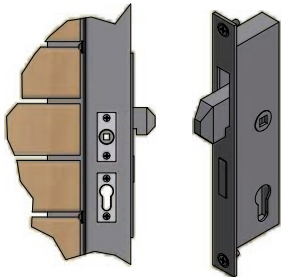

Hakenschluss

Hakenschluss für 2x Profilzylinder inkl. Schlosskasten

Drückervarianten Hakenschluss

Drücker (Standard)
 -beidseitig beweglich
 -Hakenschluss mit
 Doppelzylinder

Kugelgriff
 -außen fest
Drücker
 -innen beweglich

Kugelgriff
 -beidseitig beweglich

Optionen Hakenschluss für 2x Profilzylinder inkl. Schlosskasten

Hakenschluss
 inkl. Mülldreikant

Hakenschluss inkl.
 Feuerwehdreikant

Produktbeschreibung:

Beschläge: Drücker / Kugelgriff
 fest – beweglich Aluminium
 eloxiert

Rosetten: Aluminium eloxiert

Profilzylinder Länge mit
 Einteilung 30/30

Rohrrahmenschluss Standard:
 DIN links/rechts symmetrisch

Rohrrahmenschluss mit Doppel
 PZ: DIN links/rechts
 symmetrisch

Mülldreikant: 8 mm

Feuerwehdreikant: 17 mm, mit
 angeschweißtem Sicherungsring