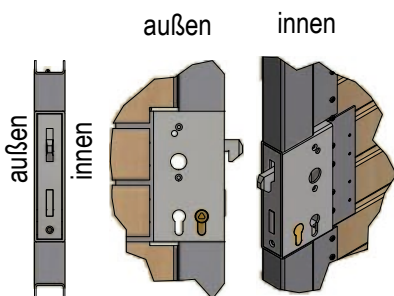

Hakenschluss

Hakenschluss für 2x Profilzylinder inkl. Schlosskasten

Drückervarianten Hakenschluss

Drücker (Standard)
 -beidseitig beweglich
 -Hakenschluss mit
 Doppelzylinder

Kugelgriff
 -außen fest
Drücker
 -innen beweglich

Kugelgriff
 -beidseitig beweglich

Optionen Hakenschluss für 2x Profilzylinder inkl. Schlosskasten

Hakenschluss
 inkl. Mülldreikant

Hakenschluss inkl.
 Feuerwehdreikant

Produktbeschreibung:

Beschläge: Drücker / Kugelgriff
 fest – beweglich Aluminium
 eloxiert

Rosetten: Aluminium eloxiert

Profilzylinder Länge mit
 Einteilung 30/30

Rohrrahmenschluss Standard:
 DIN links/rechts symmetrisch

Rohrrahmenschluss mit Doppel
 PZ: DIN links/rechts
 symmetrisch

Mülldreikant: 8 mm

Feuerwehdreikant: 17 mm, mit
 angeschweißtem Sicherungsring