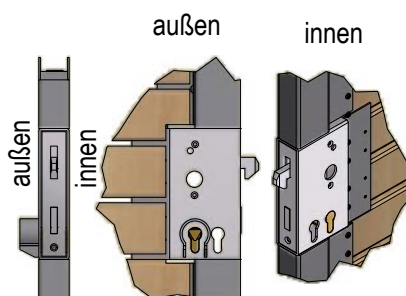

Hakenschluss

Hakenschluss für 2x Profilzylinder inkl. Schlosskasten

Drückervarianten Hakenschluss

Drücker (Standard)
 -beidseitig beweglich
 -Hakenschluss mit
 Doppelzylinder

Kugelgriff
 -außen fest
Drücker
 -innen beweglich

Kugelgriff
 -beidseitig beweglich

Optionen Hakenschluss für 2x Profilzylinder inkl. Schlosskasten

Hakenschluss
 inkl. Mülldreikant

Hakenschluss inkl.
 Feuerwehdreikant

Produktbeschreibung:

Beschläge: Drücker / Kugelgriff
 fest – beweglich Aluminium
 eloxiert

Rosetten: Aluminium eloxiert

Profilzylinder Länge mit
 Einteilung 30/30

Rohrrahmenschluss Standard:
 DIN links/rechts symmetrisch

Rohrrahmenschluss mit Doppel
 PZ: DIN links/rechts
 symmetrisch

Mülldreikant: 8 mm

Feuerwehdreikant: 17 mm, mit
 angeschweißtem Sicherungsring