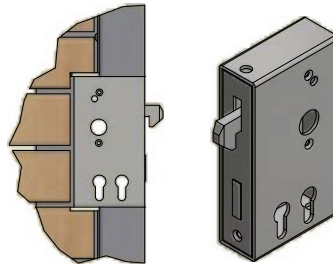

Hakenschluss

Hakenschluss für 2x Profilzylinder inkl. Schlosskasten

Drückervarianten Hakenschluss

Drücker (Standard)
 -beidseitig beweglich
 -Hakenschluss mit
 Doppelzylinder

Kugelgriff
 -außen fest
Drücker
 -innen beweglich

Kugelgriff
 -beidseitig beweglich

Optionen Hakenschluss für 2x Profilzylinder inkl. Schlosskasten

Hakenschluss
 inkl. Mülldreikant

Hakenschluss inkl.
 Feuerwehdreikant

Produktbeschreibung:

Beschläge: Drücker / Kugelgriff
 fest – beweglich Aluminium
 eloxiert

Rosetten: Aluminium eloxiert

Profilzylinder Länge mit
 Einteilung 30/30

Rohrrahmenschluss Standard:
 DIN links/rechts symmetrisch

Rohrrahmenschluss mit Doppel
 PZ: DIN links/rechts
 symmetrisch

Mülldreikant: 8 mm

Feuerwehdreikant: 17 mm, mit
 angeschweißtem Sicherungsring