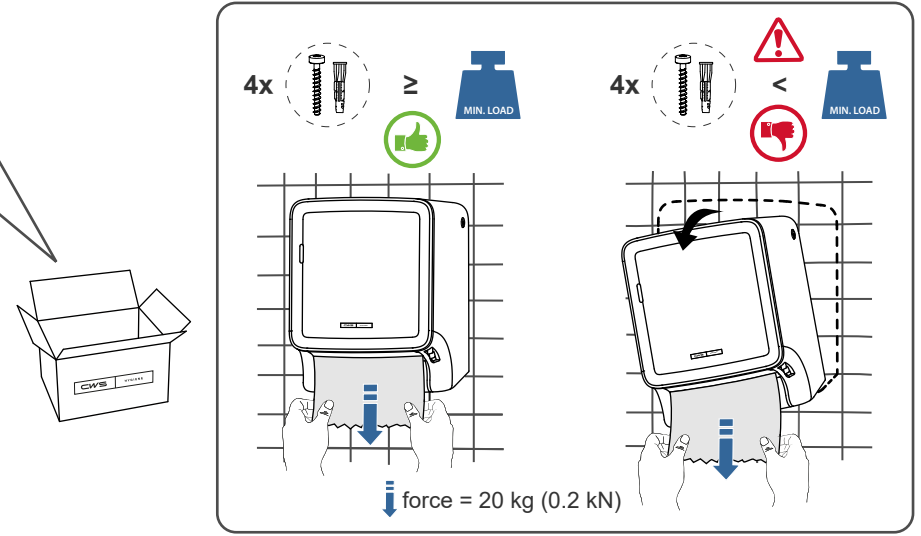

CWS PureLine Paperroll / Art. 1700485

1

2

3

KG = 4.0 kg

i

i

i

Für weitere technische Unterlagen und Hinweise
QR-Code scannen oder Link eingeben.

For further technical documents or information,
scan the QR code or enter the link.

<https://tss.cws-boco.com/t/t9xGp7BR>