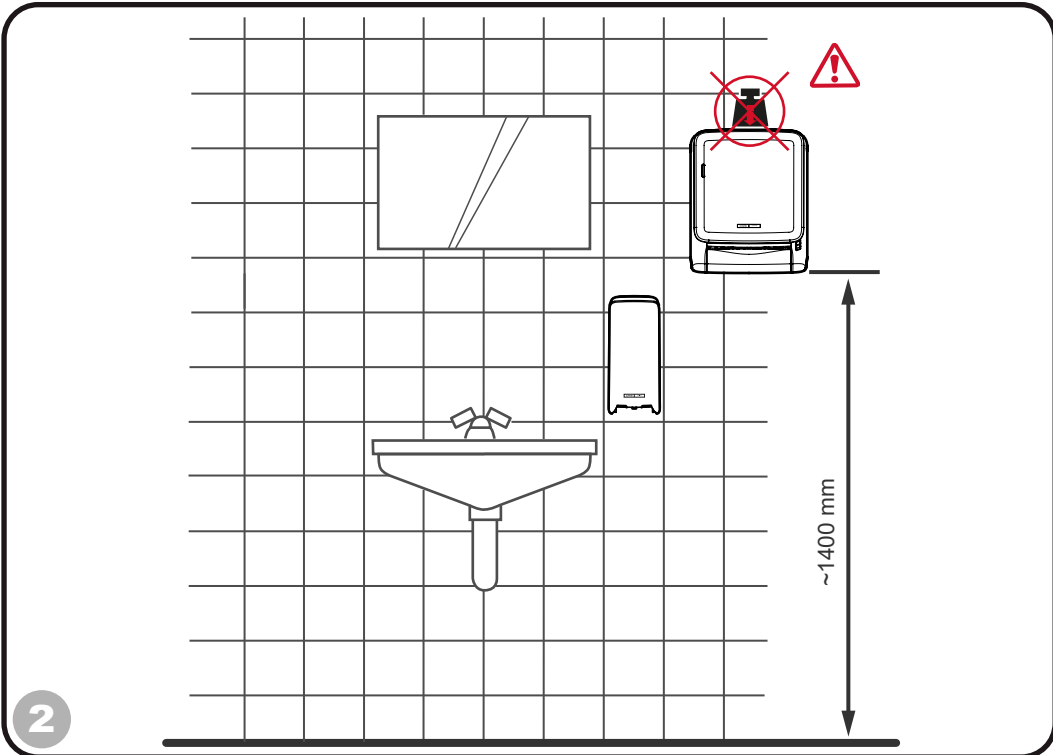

CWS PureLine Paperroll / Art. 1700485

1

2

3

KG = 4.0 kg

i

i

i