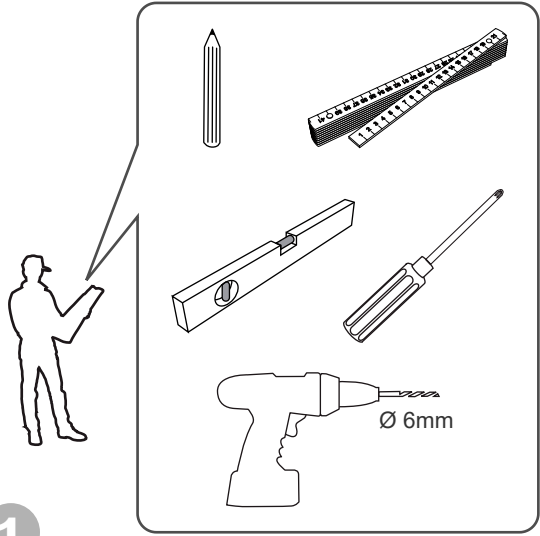

CWS PureLine Paperroll / Art. 1700485

1

2

3

KG = 4.0 kg

i

i

i