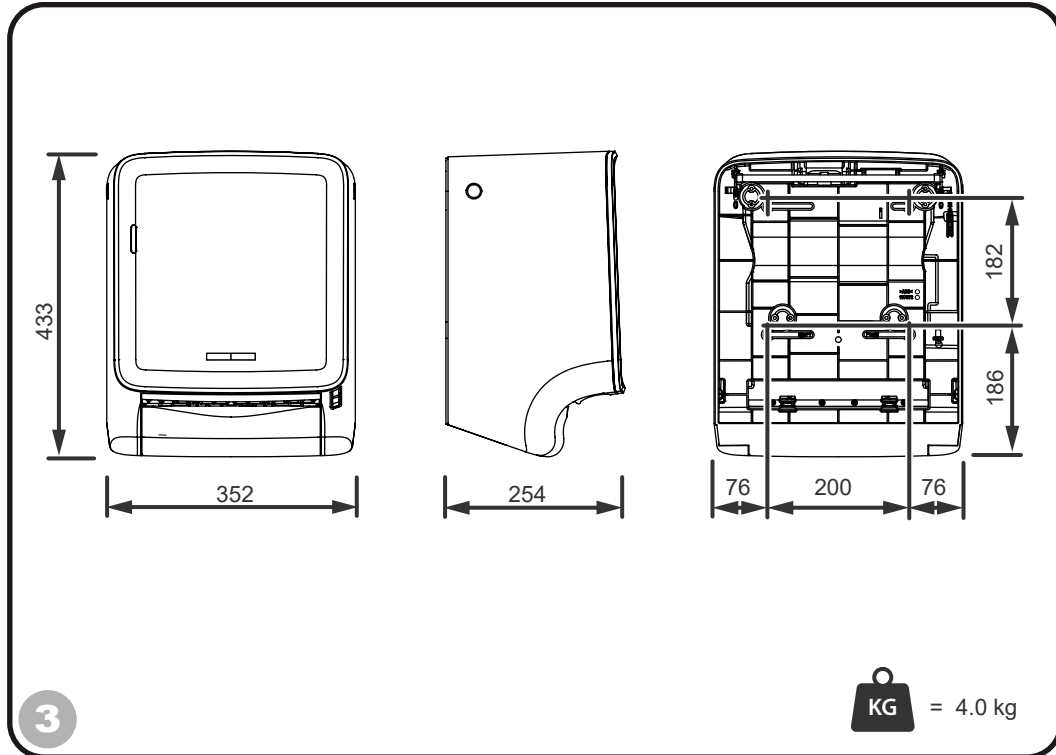

CWS PureLine Paperroll / Art. 1700485

1

2

3

KG = 4.0 kg

i

i

i