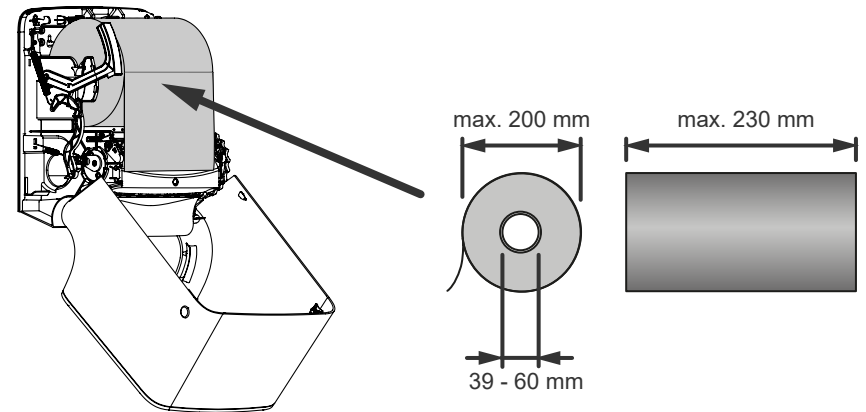

CWS PureLine Paperroll / Art. 1700485

1

2

3

KG = 4.0 kg

i

i

i