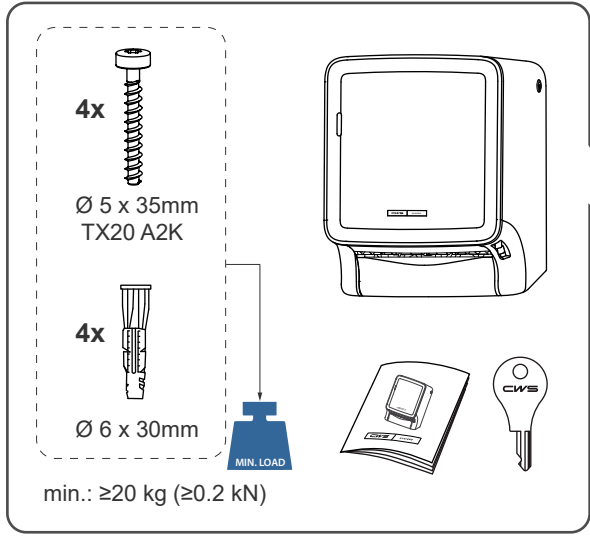

CWS PureLine Paperroll / Art. 1700485

1

2

3

KG = 4.0 kg

i

i

i