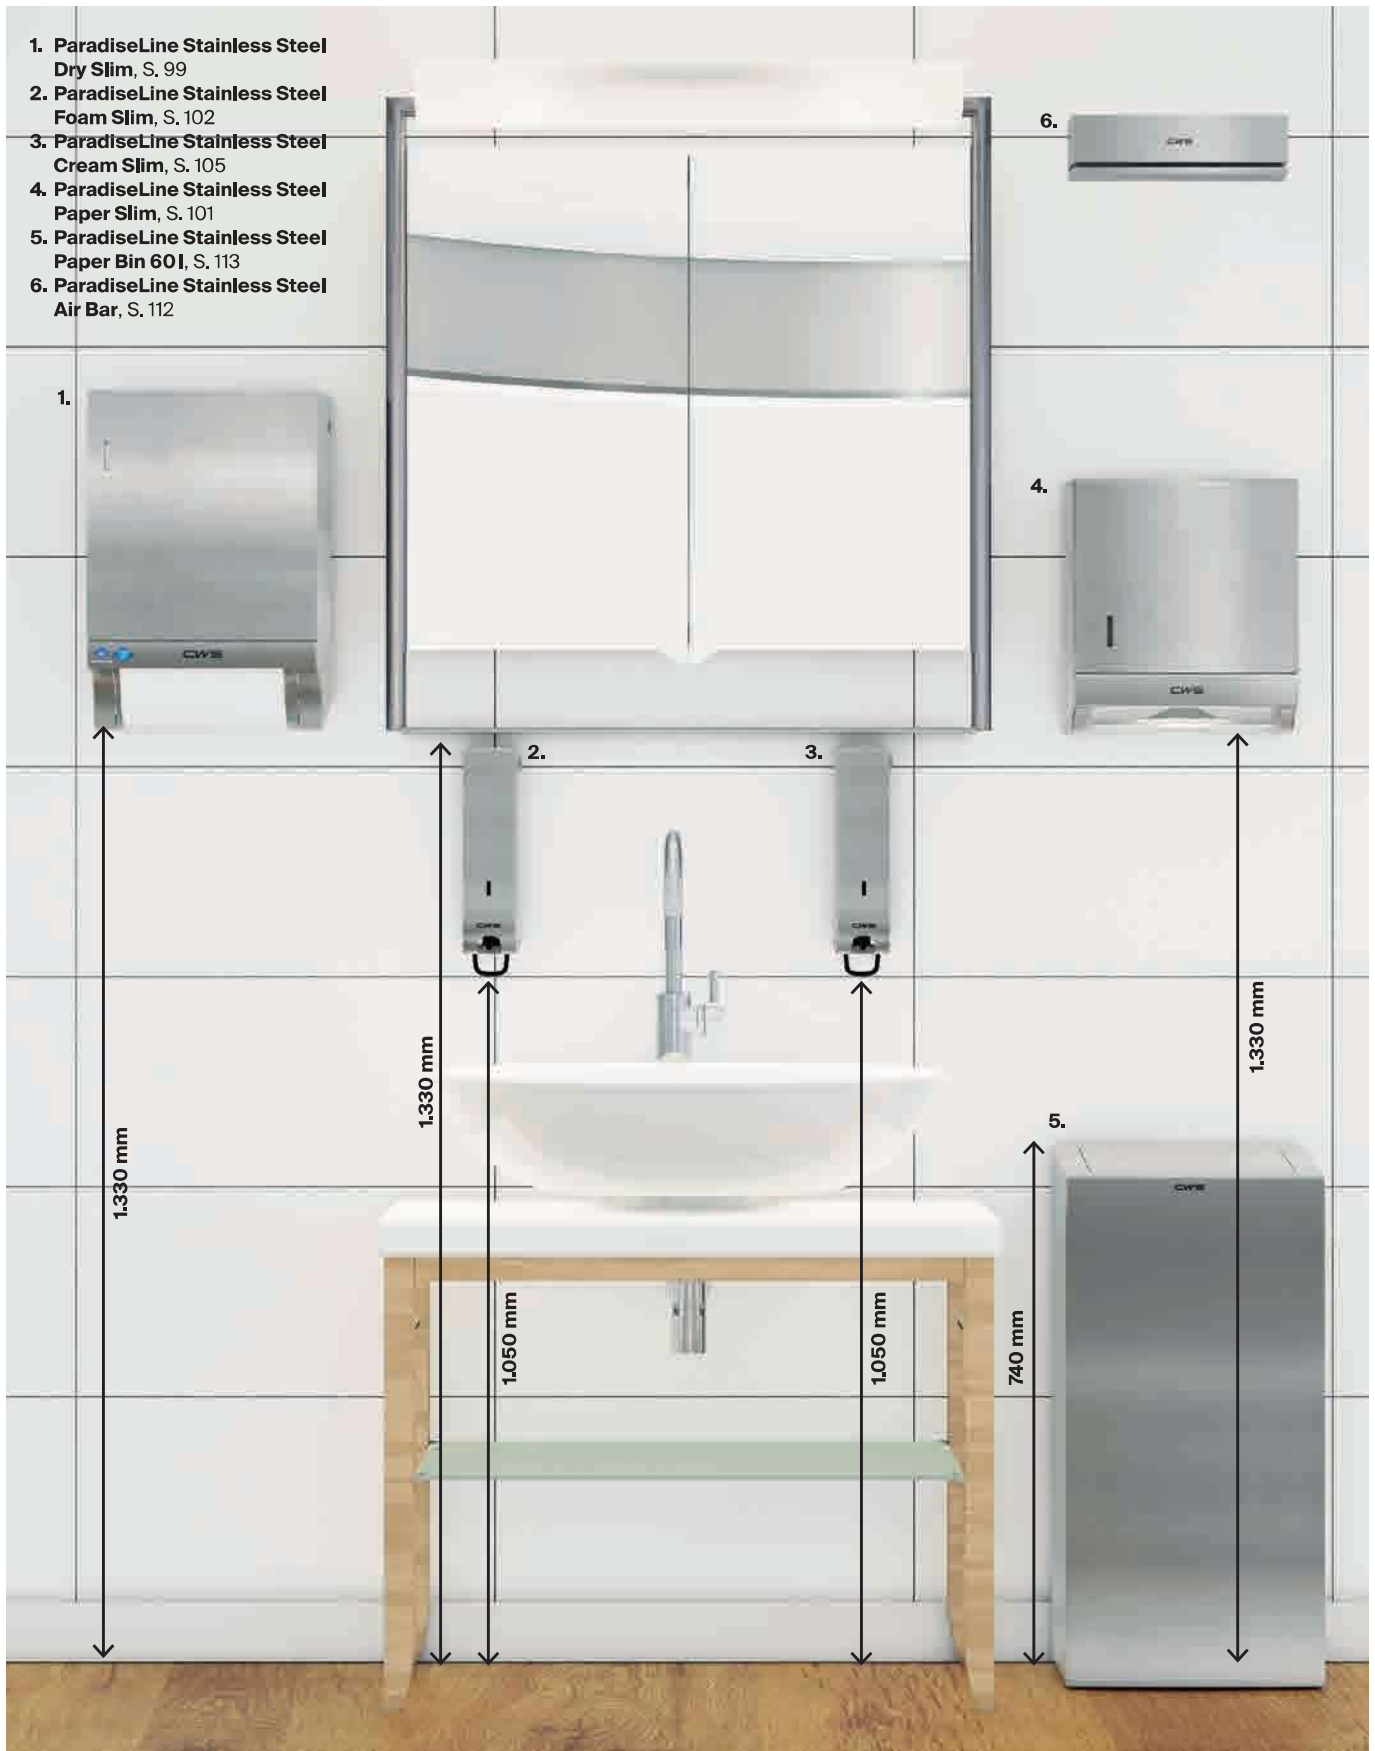

Musterwaschraum PureLine

Maßangaben dienen nur als Orientierung. Abstand bei Non-Touch-Spendern über Waschtisch ist einzuhalten.

Musterkabine

PureLine

1. PureLine Toilet Paper, S. 36
2. ParadiseLine Cleanseat Universal, S. 62
3. PureLine Surface Cleaner Toilet Non-Touch, S. 34

Maßangaben dienen nur als Orientierung. Abstand bei Non-Touch-Spendern über Waschtisch ist einzuhalten.

Musterkabine ParadiseLine

1. ParadiseLine Superroll, S. 60
2. ParadiseLine Cleanseat Universal, S. 62
3. ParadiseLine Seatcleaner, S. 61
4. ParadiseLine Toiletpaper, S. 59

Maßangaben dienen nur als Orientierung.

Musterwaschraum ParadiseLine Stainless Steel

- 1. ParadiseLine Stainless Steel Dry Slim, S. 99
- 2. ParadiseLine Stainless Steel Foam Slim, S. 102
- 3. ParadiseLine Stainless Steel Cream Slim, S. 105
- 4. ParadiseLine Stainless Steel Paper Slim, S. 101
- 5. ParadiseLine Stainless Steel Paper Bin 60l, S. 113
- 6. ParadiseLine Stainless Steel Air Bar, S. 112

Maßangaben dienen nur als Orientierung.

Musterwaschraum MediLine