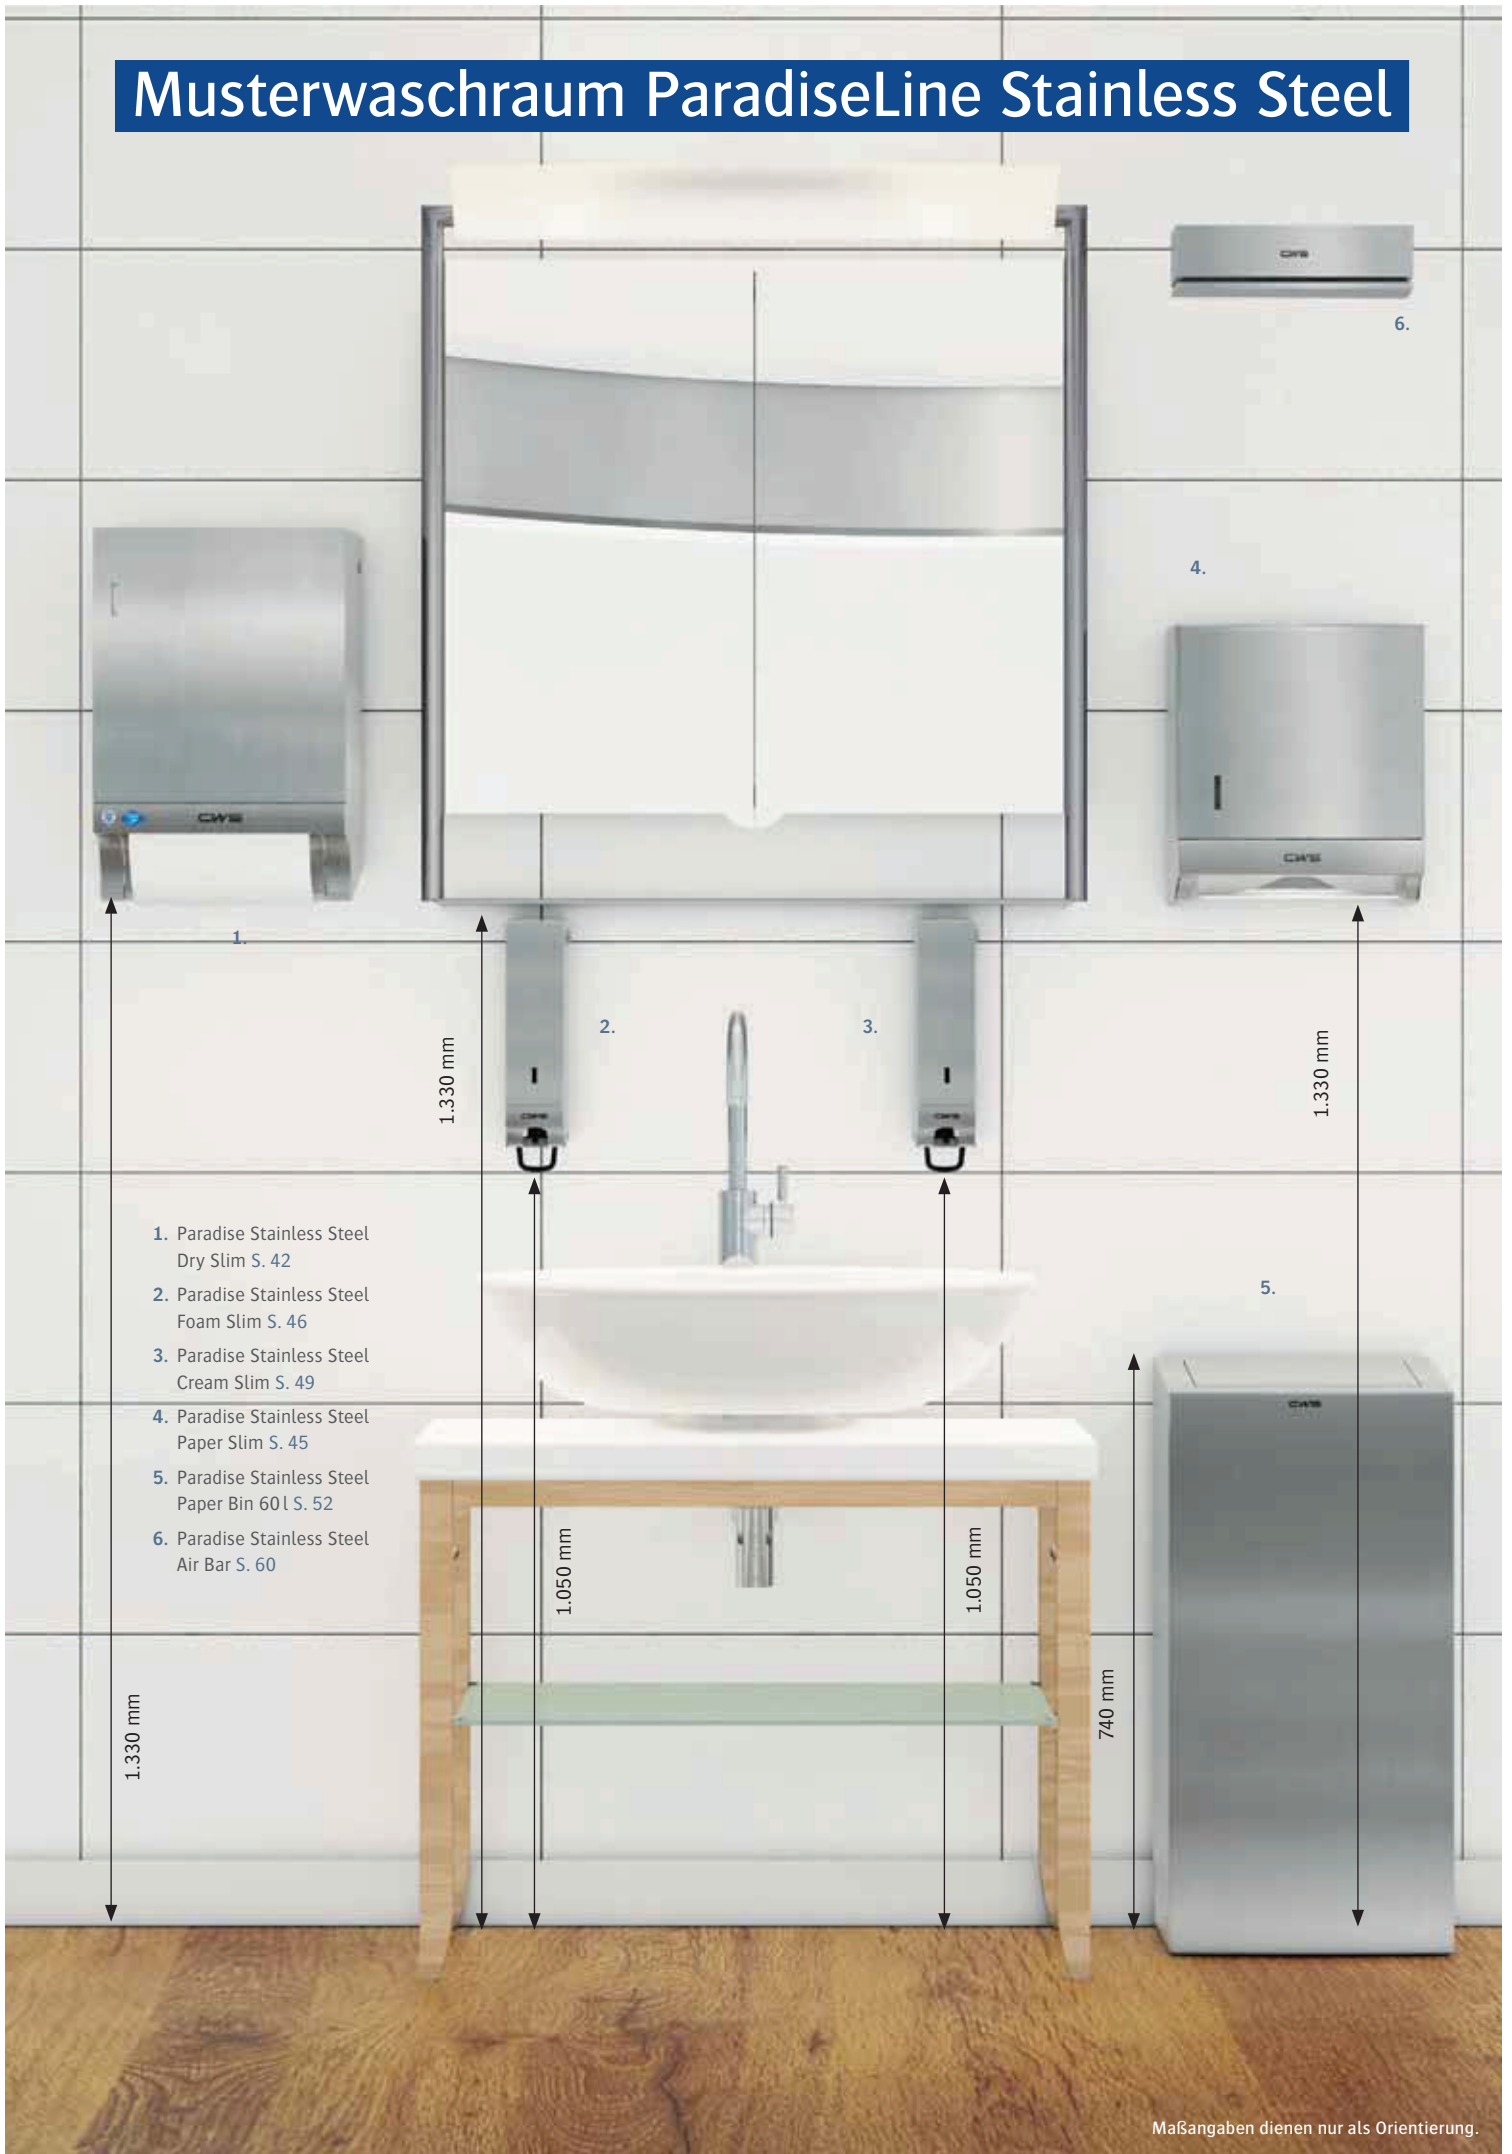

Musterwaschraum ParadiseLine Stainless Steel

1. Paradise Stainless Steel Dry Slim S. 42
2. Paradise Stainless Steel Foam Slim S. 46
3. Paradise Stainless Steel Cream Slim S. 49
4. Paradise Stainless Steel Paper Slim S. 45
5. Paradise Stainless Steel Paper Bin 60 l S. 52
6. Paradise Stainless Steel Air Bar S. 60