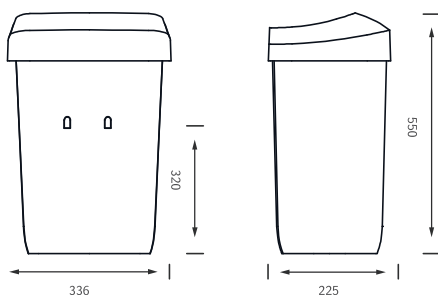

Lieferumfang:

Behälter in Einzelverpackung inkl. Befestigungsmaterial.

Montage:

Abfallbehälter sind für Wandmontage vorgesehen. Halterung mit beiliegenden Schrauben und Dübeln an der Wand befestigen, Behälter einhängen. Die Arretierung an der Halterung sichert diesen. Zum Abnehmen des Behälters ist die Entriegelungstaste von innen zu ziehen. Der Behälter kann nach oben abgezogen werden.

- 4 Dübel, Bohrdurchmesser 6 mm
- 4 Schrauben, 5 x 35 mm

Textvorschlag für Ausschreibung:

...Stück Abfallbehälter 43 l, Format (H x B x T): 565 x 425 x 285 mm, in Kunststoff, abnehmbarer Deckel mit verdeckter Einwurföffnung. Einsatz frei stehend oder zur Wandmontage. Komplett einschließlich Befestigungsmaterial, Lieferung und Montage.
Fabrikat CWS, **Bst.-Nr./Typ-Nr. 4301000/4301**

Für die Erstfüllung:

CWS Polybeutel, **Bst.-Nr./Typ-Nr. C363000/363**

Textvorschlag für Ausschreibung:

...Stück Abfallbehälter 23 l, Format (H x B x T): 550 x 336 x 225 mm, in Kunststoff, abnehmbarer Deckel mit verdeckter Einwurföffnung. Einsatz frei stehend oder zur Wandmontage. Komplett einschließlich Befestigungsmaterial, Lieferung und Montage.
Fabrikat CWS, **Bst.-Nr./Typ-Nr. 4302000/4302**

Für die Erstfüllung:

CWS Polybeutel, **Bst.-Nr./Typ-Nr. C364000/364**

Passendes Verbrauchsmaterial
finden Sie ab S. 71

23 l