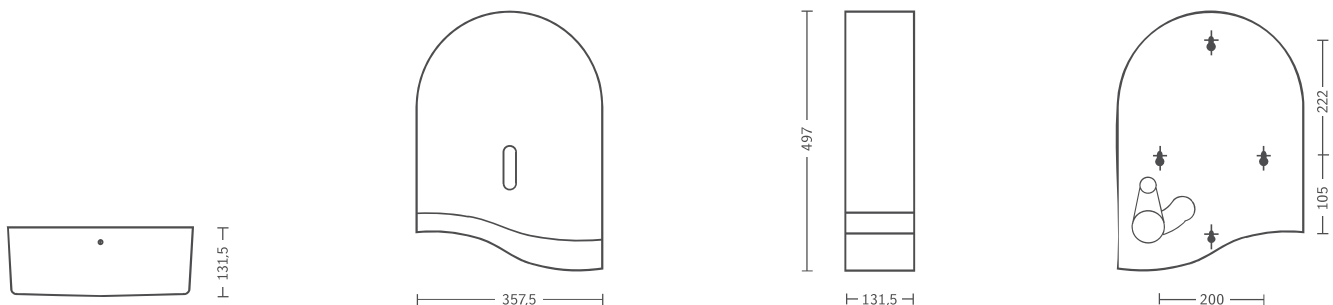

Lieferumfang:

Großrollen-Toilettenpapierspender in Einzelverpackung inkl. Montageanleitung und Befestigungsmaterial.

Montage:

Ca. 750 mm Abstand zwischen Fußboden-Oberkante und Spender-Unterkante. 4-Punkt-Befestigung markieren, Dübel einsetzen und Schrauben leicht anziehen. Rückwand mit Schlüssellochöffnungen einhängen und Schrauben fixieren.

- 3 Dübel, Bohrdurchmesser 6 mm
- 3 Schrauben, 5 x 35 mm

Textvorschlag für Ausschreibung:

... Stück Großrollen-Toilettenpapierspender ParadiseLine Superroll, Format (H x B x T): 497 x 357,5 x 131,5 mm, für 380 m Großrollen mit Restrollen-Reservefunktion für unterbrechungsfreie Papierversorgung. Die Serviceintervalle lassen sich dadurch vergrößern. Sichtfenster für Füllstandskontrolle. Rollenbremse und Zylinderschloss verhindern Missbrauch und Diebstahl. Abrisskanten mit stumpf geformter Zahnung vermeiden Verletzungen. Gehäuse aus schlagfestem, antistatischem Kunststoff. Abgerundete Kanten, daher keine Verletzungsgefahr. Die weiße Front schließt mit einer transparenten Blende ab. Komplett einschließlich Befestigungsmaterial, Lieferung und Montage.

Fabrikat CWS, **Bst.-Nr./Typ-Nr. 4630000/4630**

Für die Erstfüllung:

CWS Großrollen, **Bst.-Nr./Typ-Nr. 6031100/6031, 6037100/6037**

Passendes Verbrauchsmaterial finden Sie ab S. 71

* Nur in Weiß erhältlich.