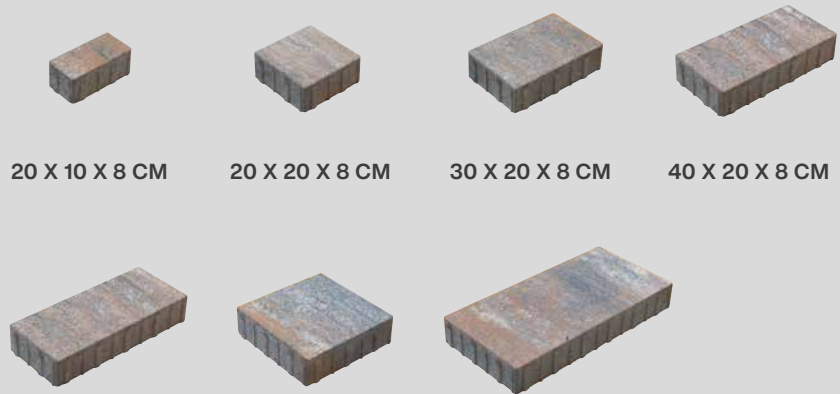

20 X 10 X 8 CM   20 X 20 X 8 CM   30 X 20 X 8 CM   40 X 20 X 8 CM
50 X 20 X 8 CM   30 X 30 X 8 CM   60 X 30 X 8 CM

Für weitere Verlegemuster besuchen Sie unsere Homepage www.ahe-holding.de oder rufen Sie uns an. Wir beraten Sie gern!