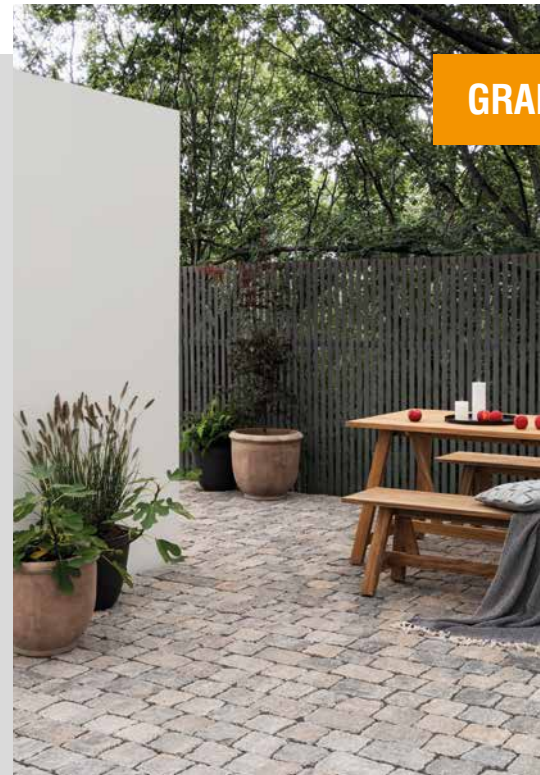

TANGENS

40 X 10 X 10 CM

GRANIT ANTIK

14 X 14 X 8 CM

21 X 14 X 8 CM

12 X 14 X 8 CM,
KEILSTEIN LINKS/RECHTS

(GRANIT ANTIK IST NUR IM SORTIMENT ERHÄLTlich.)

VERLEGEMUSTER
LÄUFERVERBAND