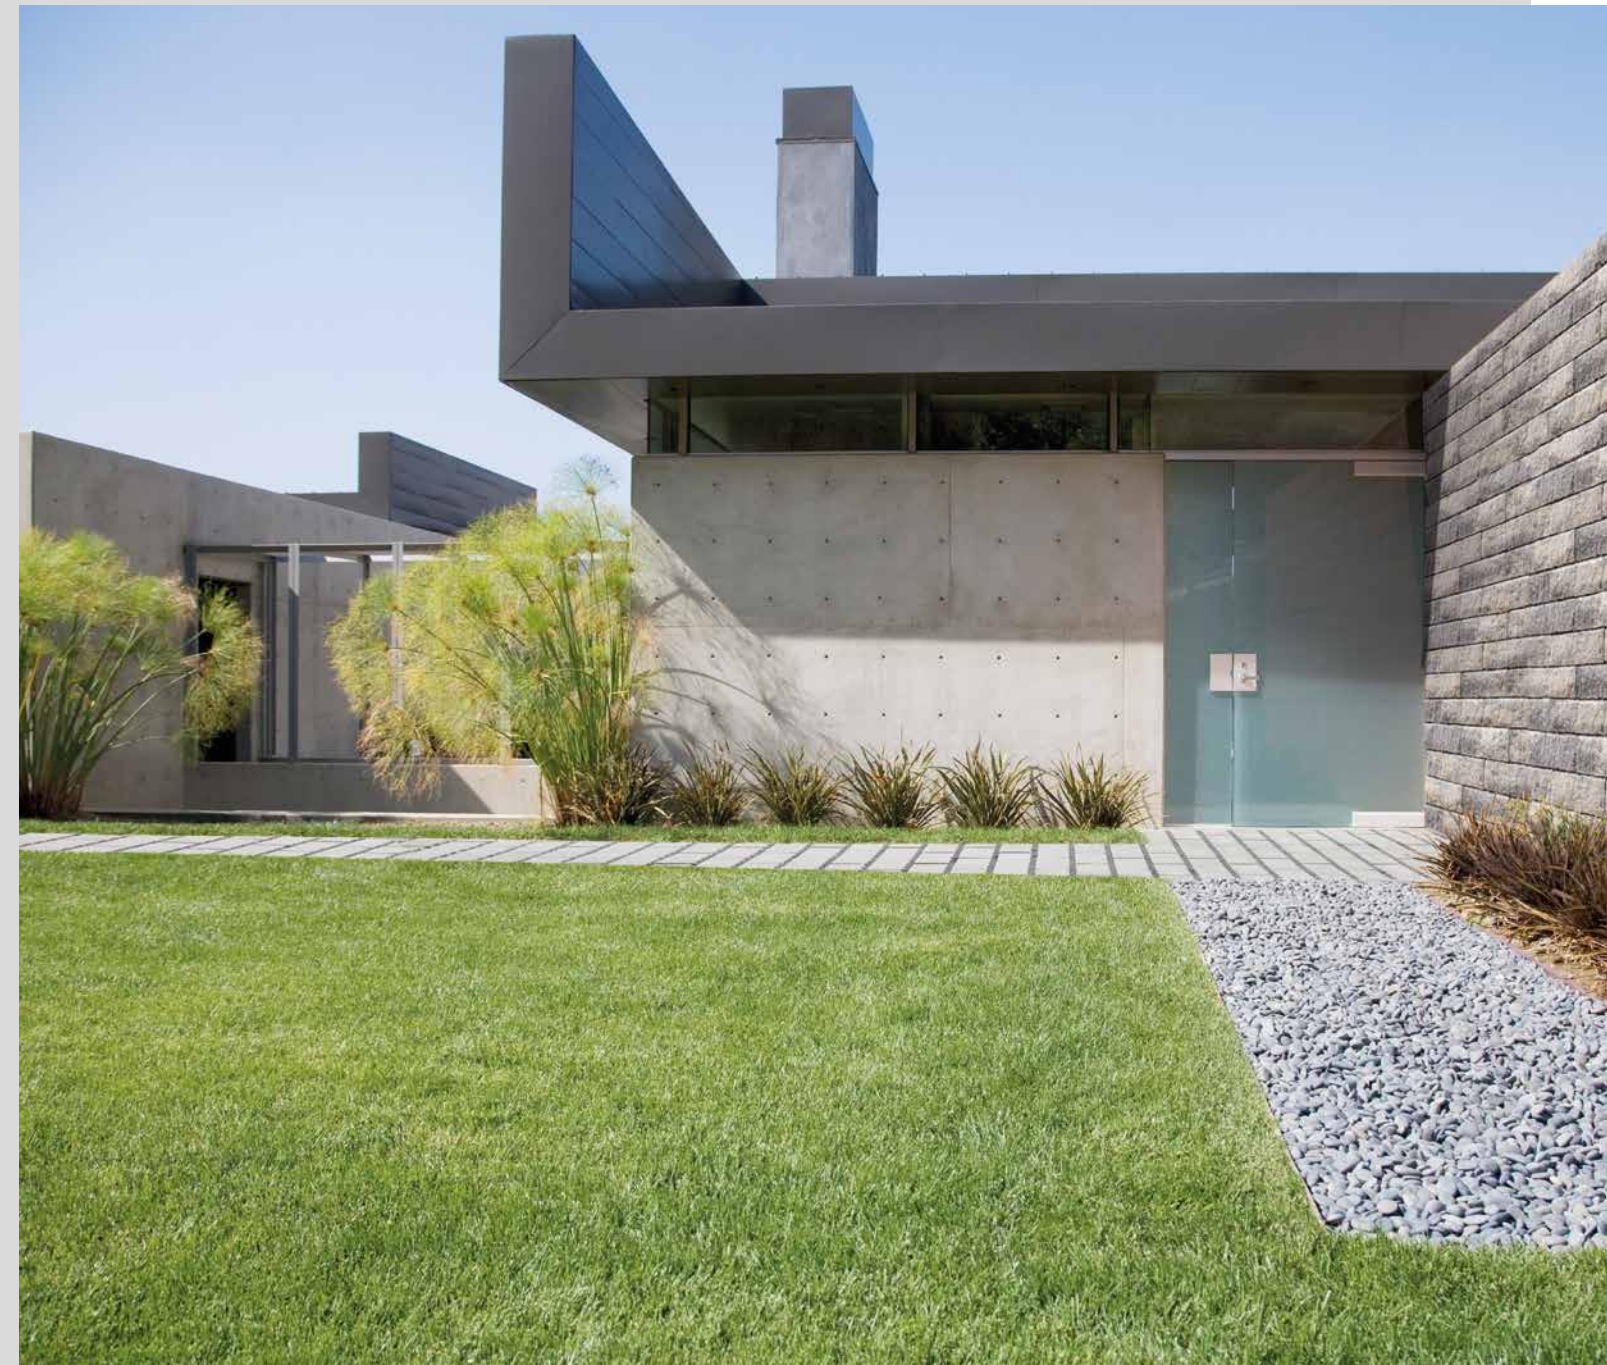

QUADRO ÖKOSTEIN MIT 3 CM FUGE

40 X 17 X 8 CM

VERLEGEMUSTER
LÄUFERBAND

ÖKOLOGISCHE STEINTRENDS

QUADRO ÖKOSTEIN MIT 3 CM FUGE /// QUADRO ÖKOSTEIN /// SCHAUMBURGER ÖKOSTEIN ///
 PARK ÖKOSTEIN /// SUPRA RADIAL ÖKOSTEIN /// QUADRO RASENSTEIN /// MEBA RASENGITTER