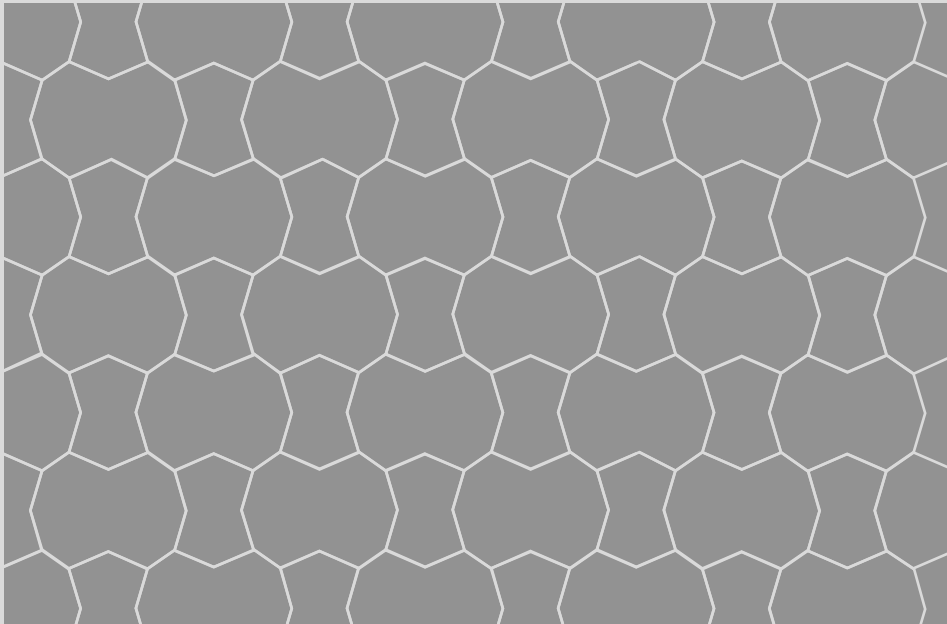

ANFANGSSTEIN

RANDSTEIN

*ALLE FORMATE SIND IN 8 CM, 10 CM UND 12 CM DICKE ERHÄLTlich.

UNIVERSAL

22,5 X 11,25 CM

1/1 RANDSTEIN

1/2 RANDSTEIN

*ALLE FORMATE SIND IN 8 CM UND 10 CM DICKE ERHÄLTlich.