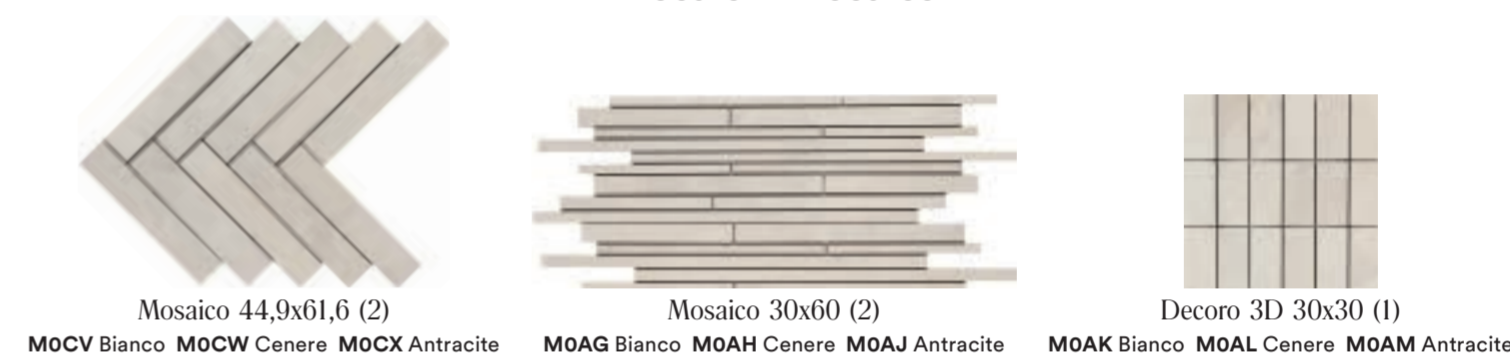

Mosaici · Mosaics