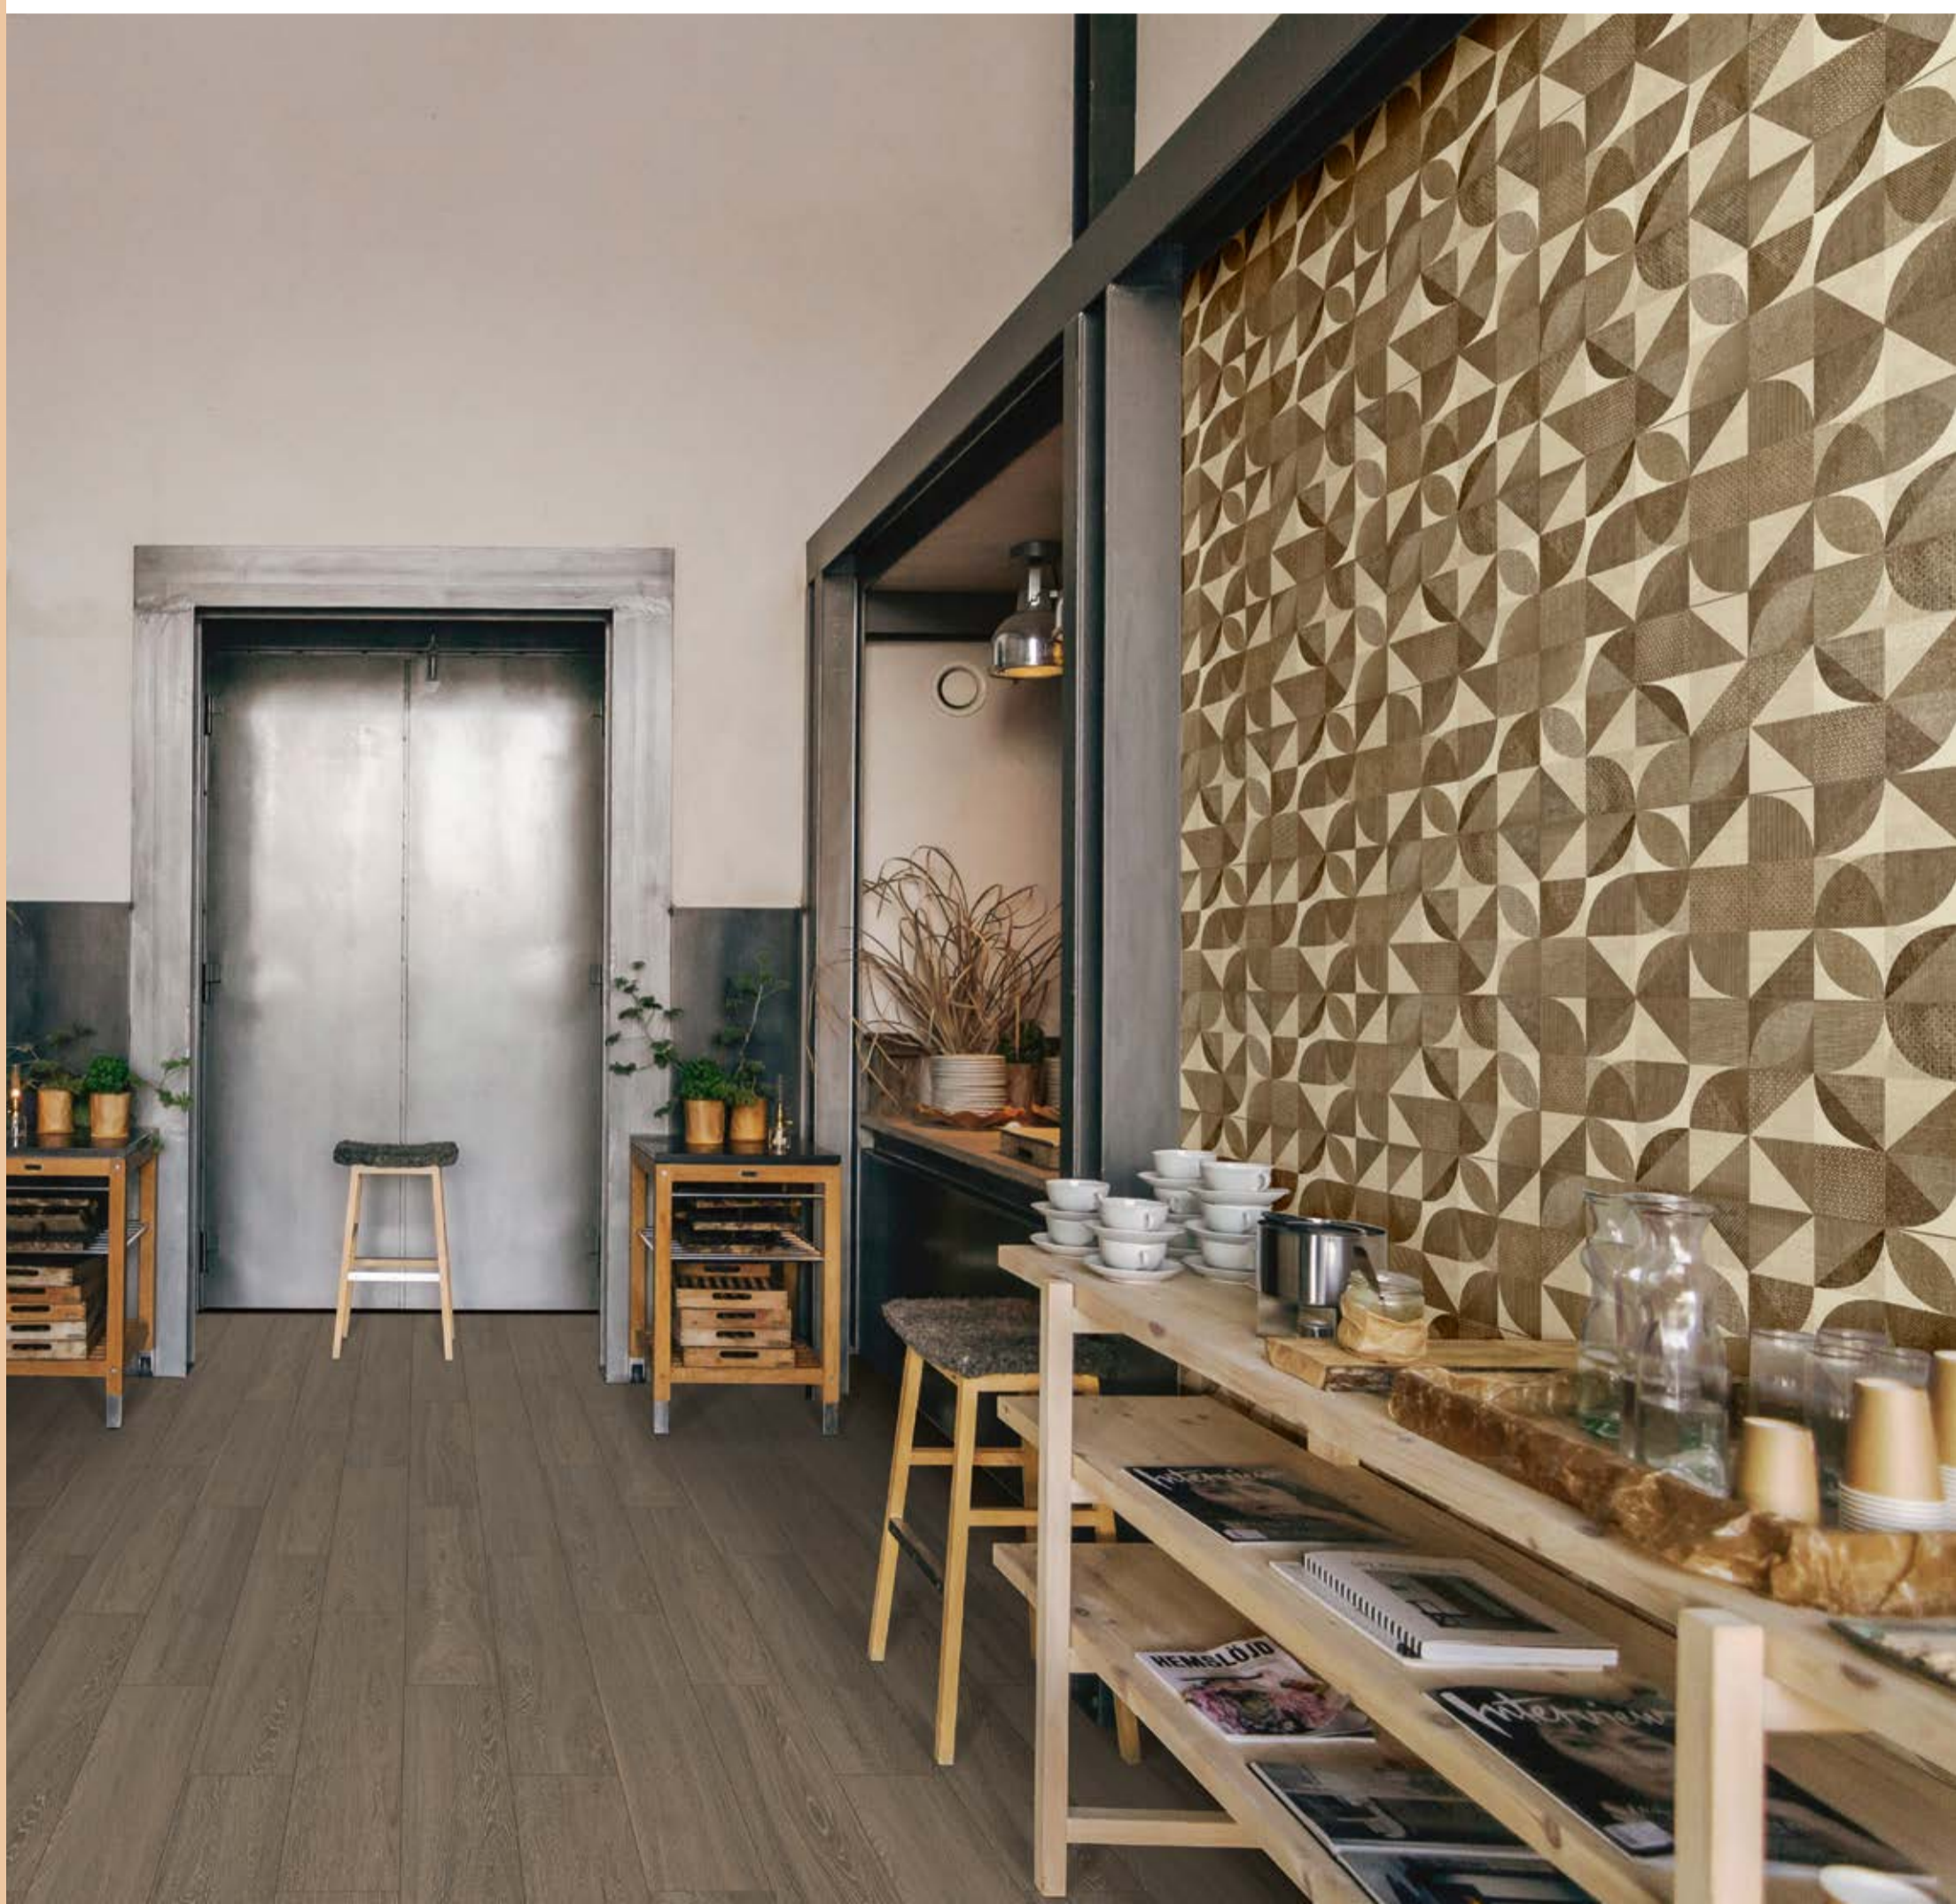

# Cast

Bagliori lucenti e geometrie ritmate scelgono tinte accese e finiture preziose nel formato 25x38 cm che trattiene la luminosità del metallo ossidato, arricchendola di spessore e intensità in 4 tonalità diverse. Decorazioni in linea con elementi naturali stilizzati si fondono con accenti di colore o sfumano in motivi geometrici preziosi: da alternare ai mosaici e agli effetti tridimensionali della struttura Tide, per costruire rivestimenti dal carattere originale e deciso.