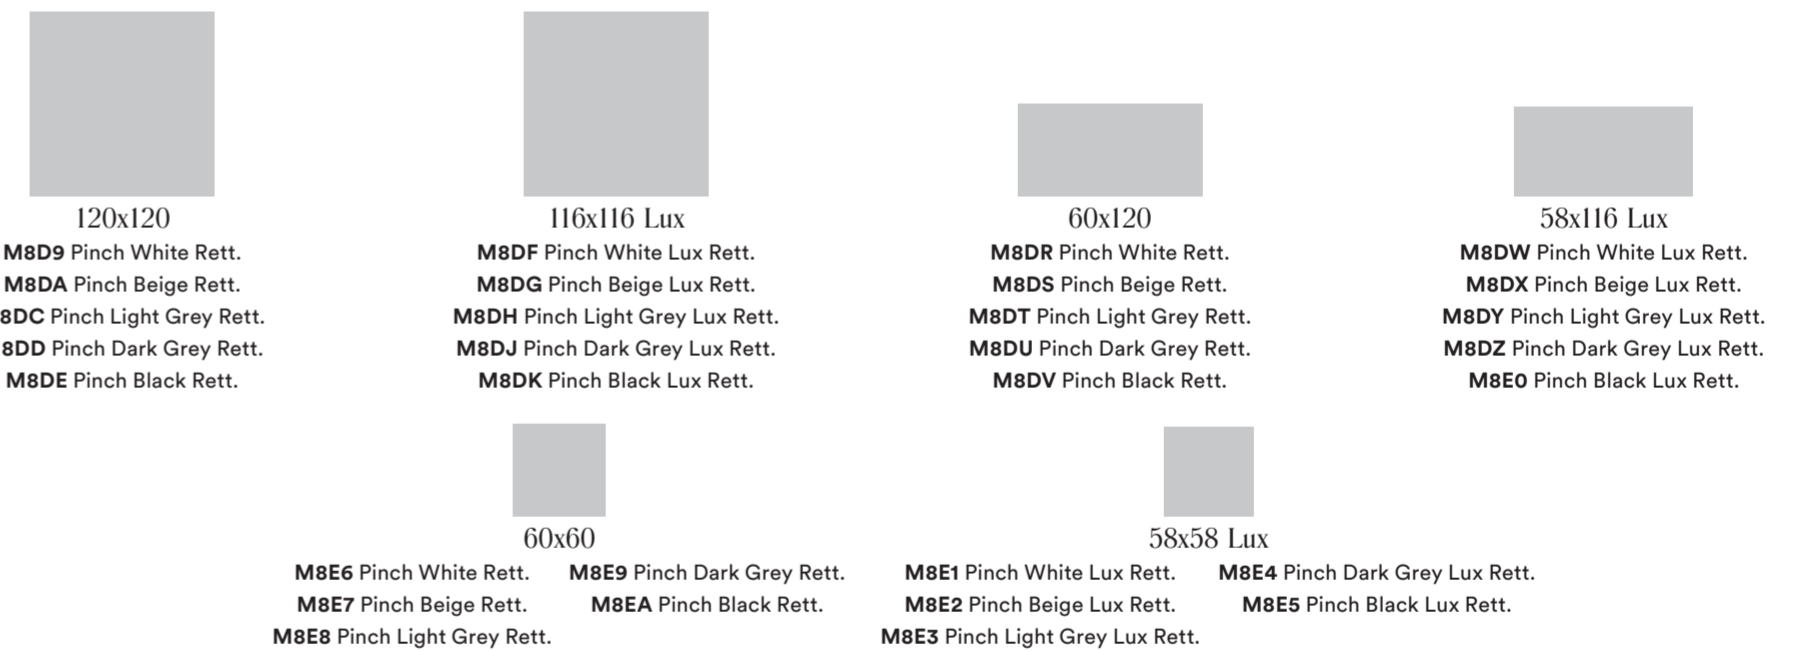

Formati · Sizes

Pezzi Speciali Special Trims	BATTISCOPA 7x60 (3)		BATTISCOPA LUX 7x58 (3)		Imballi Packing	Pezzi Pieces	Mq Sq. Mt	Kg Kg	Scatole Box	Mq Sq. Mt	Kg Kg	Spessore Thickness
	MR5X	MR62	MR5Z	MR63								
Pinch White	MR5X	MR62	MR5Z	MR63	120x120 Rettificato	1	1,44	37,50	36	51,84	1.351,40	10,5
Pinch Beige	MR5Y	MR63	MR5Z	MR64	116x116 Lux Rettificato	1	1,35	34,57	36	48,44	1.264,00	10,5
Pinch Light Grey	MR5Z	MR64	MR5Z	MR64	60x120 Rettificato	2	1,44	35,35	36	51,84	1.272,47	10,5
Pinch Dark Grey	MR60	MR65	MR5Z	MR64	58x116 Lux Rettificato	2	1,35	33,65	36	48,44	1.212,29	10,5
Pinch Black	MR61	MR66	MR5Z	MR64	60x60 Rettificato	3	1,08	26,62	40	43,20	1.064,72	10,5
					58x58 Lux Rettificato	3	1,01	23,00	40	40,37	910,00	10,5
					58x58 Decoro	1	0,336	17,00	18	6,06	323,00	10
					30x30 Mosaico	4	0,360	10,00	80	28,80	826,00	10
					29x29 Mosaico Lux	4	0,360	10,00	80	28,80	826,00	10
					7x60 Battiscopa	14	8,4 ml	14,56	-	-	-	10,5
					7x58 Lux Battiscopa	14	8,12 ml	14,56	-	-	-	10,5

(1) Mosaico assemblato su rete in fibra di vetro • Mosaic mesh - mounted on fibreglass

(2) Mosaico assemblato con tratto plastico • Spot-bonded mosaic

* L'assortimento dei decori nelle scatole è casuale • The assortment of decors in the boxes is random.

- Gres Fine Porcellanato Colorato in Massa • Colorbody Fine Porcelain Stoneware
- Rettificato Monocalibro • Rectified Monocaliber
- Conforme • According to UNI EN 14411 - G Bla