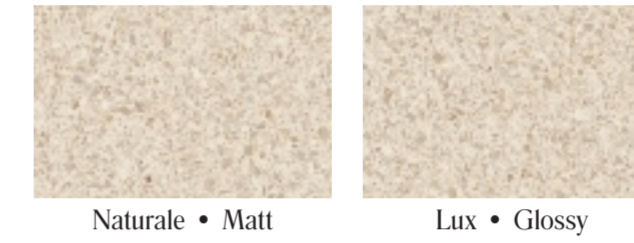

Superfici · Surfaces