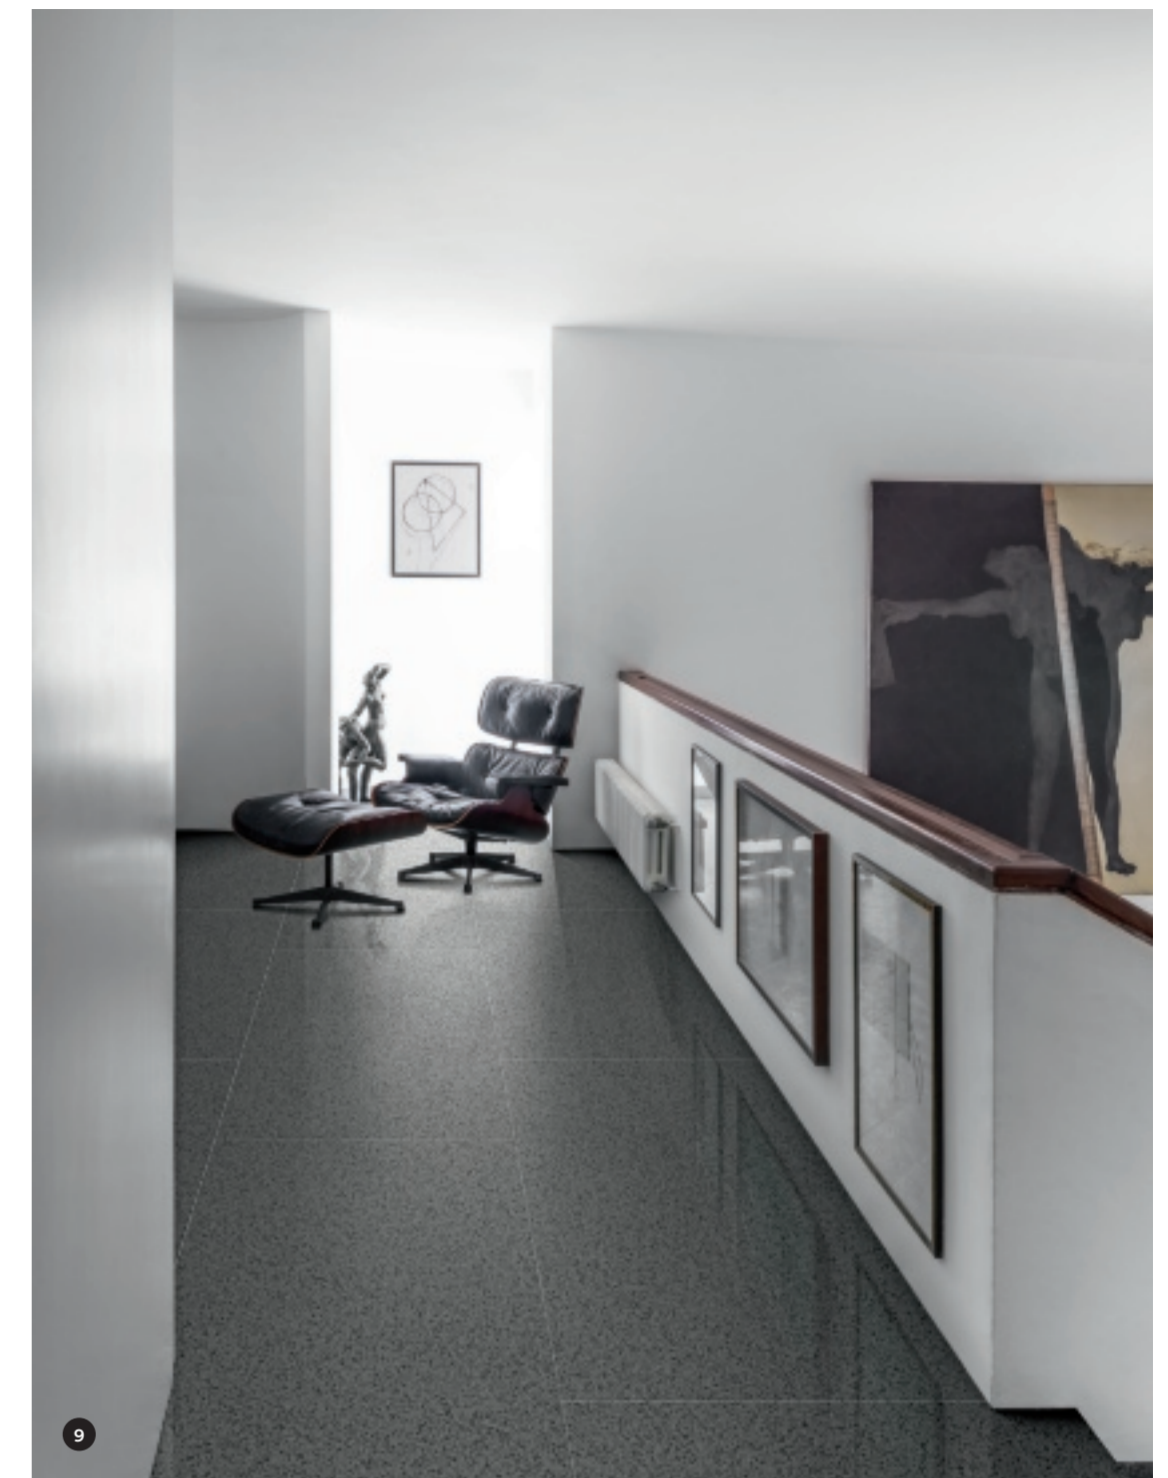

6

- 6 M8E9 Pinch Dark Grey Rett. 60x60
- 7 M8DF Pinch White Lux Rett. 116x116
- 8 M8E1 Pinch White Lux Rett. 58x58
  MQYP Treverklife Walnut Rett. 20x120
  MOLC Mosaico White Lux 29x29
- 9 M8E0 Pinch Black Lux Rett. 58x116
- 10 M8DA Pinch Beige Rett. 120x120

9

7

8

10