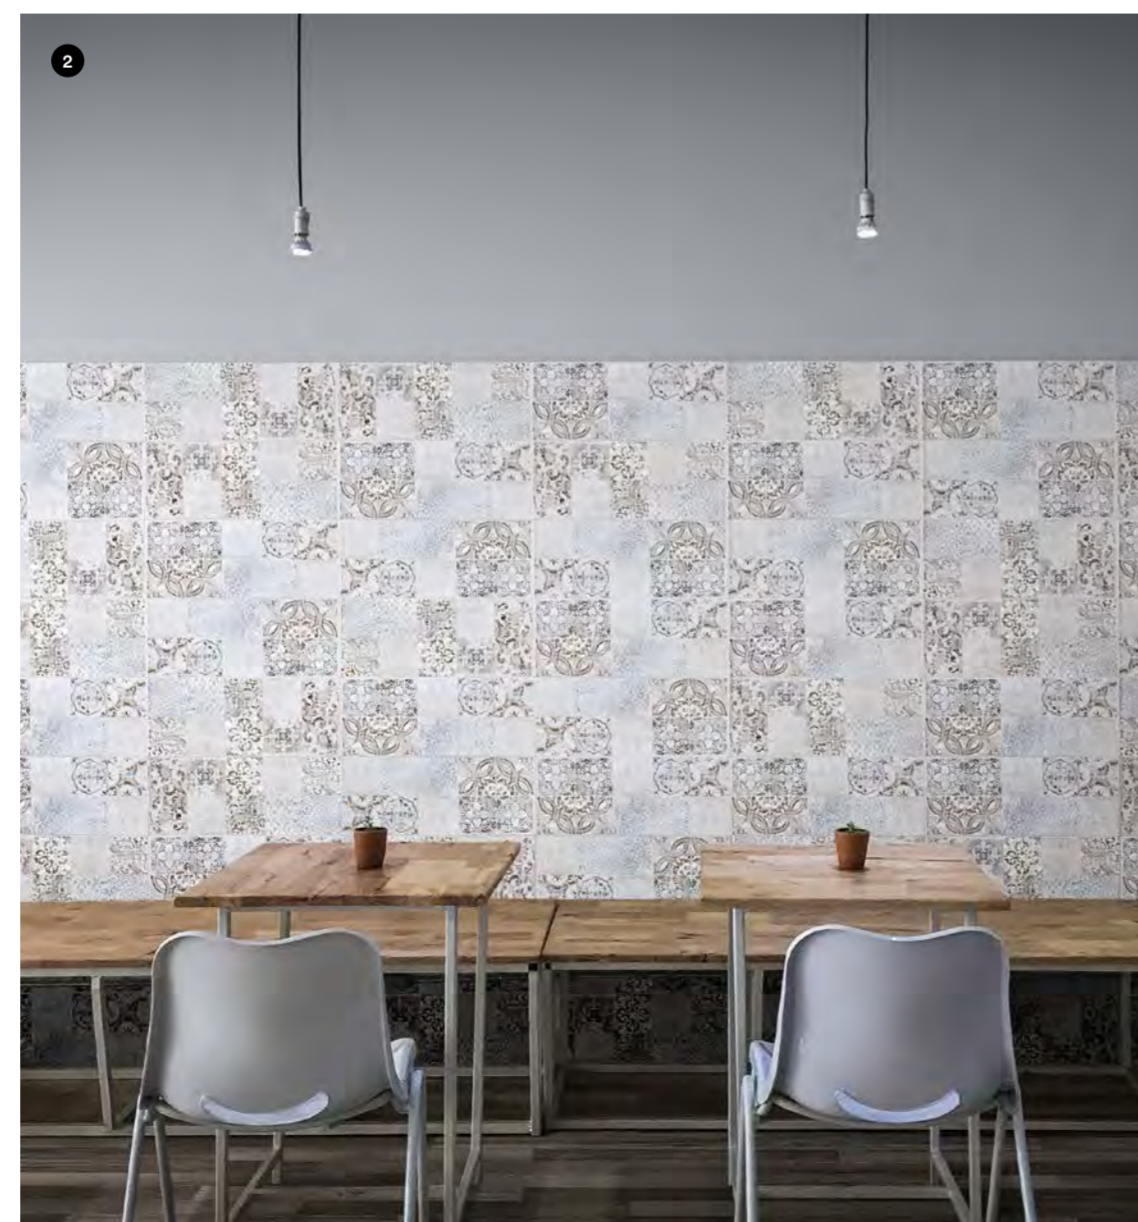

Appeal

Appeal è il nuovo rivestimento effetto cemento nel formato 20x50 cm in 5 colori che offrono cromie calde e fredde e decorazioni con effetti armonicamente stemperati sulle superfici, da giocare anche a tutta parete. Completano la collezione i mosaici abbinabili ai fondi White, Grey e Sand e la struttura Wind dal piacevole effetto ondulato e tridimensionale. Per ambienti progettati per rispondere a una rinnovata praticità che va di pari passo con un appeal unico e distintivo, in cui è possibile utilizzare anche il pavimento coordinato.

Appeal is the new concrete-look wall covering in the 20x50 cm size, in 5 colours including both warm and cool shades and decors with effects that fade subtly into the surfaces, also for use across entire walls. The collection is completed by the mosaics for use with the White, Grey and Sand plain tiles and the Wind structure, with its attractively rippled, three-dimensional effect. For locations designed to respond to a fresh demand for convenience, hand in hand with a unique, distinctive appeal, where the matching floor tiles can also be used.

Appeal est le nouveau revêtement mural effet béton 20x50 cm en cinq couleurs, chaudes et froides, avec des décorations jouant sur l'estompage des effets en surface, à utiliser aussi sur l'ensemble du mur. La collection est complétée par les mosaïques à poser avec les fonds White, Grey et Sand, ainsi que par la structure Wind et son agréable effet ondulé tridimensionnel. Pour des ambiances qui veulent garantir à la fois une nouvelle utilité pratique et une esthétique unique et distinctive, dans lesquelles mettre en œuvre aussi un revêtement de sol coordonné.