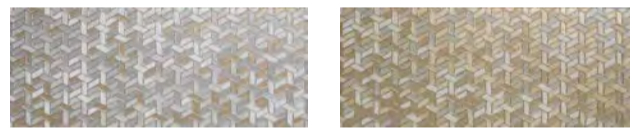

Арпел - это новая облицовка под цемент в формате 20x50 см и в 5 цветах, предлагающих теплые и холодные оттенки и декор с гармонично размытым эффектом на поверхностях, которым может быть оформлена вся стена. Коллекцию дополняет мозаика, сочетающаяся с фонами White, Grey и Sand, а также рельефная плитка Wind, обладающая приятным волнистым и объемным эффектом. Она великолепно впишется в интерьеры, спроектированные для обновленной практичности, идущей в ногу с уникальным и выделяющимся характером, в которых можно также использовать и сочетающиеся полы.

Cover MOSY Appeal Anthracite Struttura Wind 3D 20x50
MOVH Appeal Grey Rett. 60x60

- 1 MOSQ Appeal Sand 20x50
M14T Appeal Decoro Sign Sand
MOSS Appeal Taupe 20x50
M05H Treverkmust Taupe Rett. 25x150
- 2 MOY7 Appeal Decoro Tale White 20x50
M007 Treverkfusion Grey 10x70
- 3 M0T0 Appeal Mosaico White 20x50
MOJ4 Visual Brown 12,5x50
- 4 MOSV Appeal Sand Struttura Wind 3D 20x50
- 5 MOST Appeal Anthracite 20x50
M0T2 Appeal Mosaico Grey 20x50
M13V Appeal Mosaico Anthracite 30x30
MOVA Appeal Anthracite Rett. 60x120

Colori · Colours

Strutture · Structures

Decori e Mosaici · Decors and Mosaics

M0Y7 Decoro Tale White
(abbinabile a White, Grey, Anthracite)

M0Y8 Decoro Tale Sand
(abbinabile a Sand, Taupe)

M14S Decoro Sign White
(abbinabile a White, Grey, Anthracite)

M14T Decoro Sign Sand
(abbinabile a Sand, Taupe)

M0T0 Mosaico White 20x50 (4)

M0T2 Mosaico Grey 20x50 (4)

M0T1 Mosaico Sand 20x50 (4)

Formati · Sizes

20x50

M0SP Appeal White
M0SR Appeal Grey
M0ST Appeal Anthracite
M0SQ Appeal Sand
M0SS Appeal Taupe