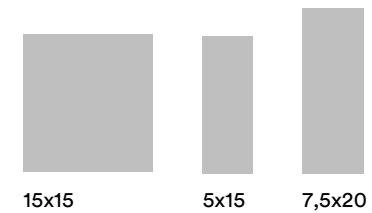

Decoro Leaf 5x15

Stuttura Pleat 3D 7,5x20

Oberfläche

Lux

Format

15x15

5x15

7,5x20