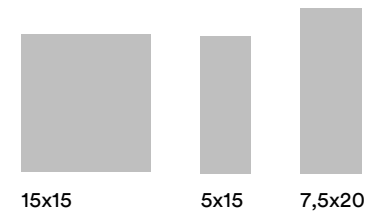

Crogiolo Rice

Feinsteinzeug

Grigio

Oberfläche

Format