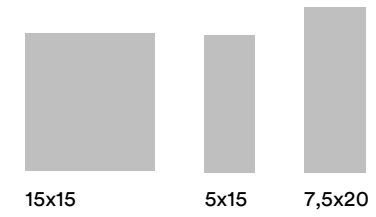

White

Oberfläche

Lux

Decoro Blossom 15x15

Decoro Leaf 5x15

Stuttura Pleat 3D 7,5x20

Format

Crogiolo Rice