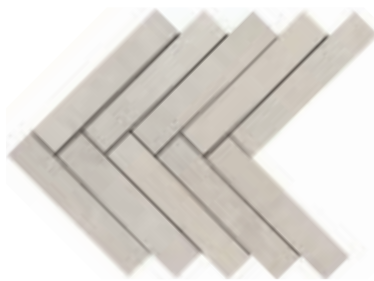

Mosaico 44,9x61,6 (2)

MOCV Bianco MOCW Cenere MOCX Antracite