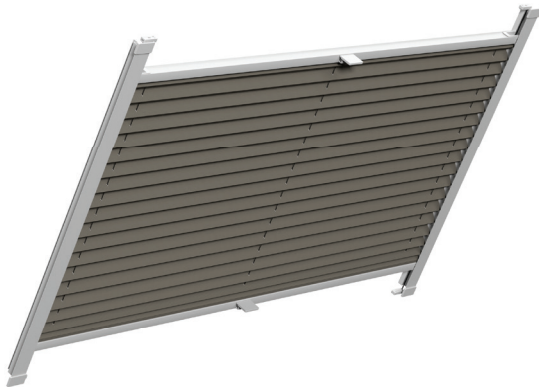

### MODELL DF20 - SYSTEM 2022 - DACHFENSTERPLISSEE MIT DRAHTSEILFÜHRUNG

Modell DF20

#### Produktbeschreibung

Maßgefertigtes, verspanntes Plissee für Dachfenstermontagen mit verschiebbarer oberer und unterer Bedienschiene aus Aluminium. Seitliche Schienen führen die Anlage in der Schräge. Die Befestigung oben und unten erfolgt mit Spannschuhen. Die Führungsschienen sind in der Farbe Weiß erhältlich.