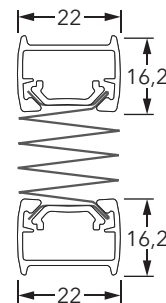

#### Abmessungen

##### Modell DF20

Max. Breite 150 cm  
Max. Höhe 160 cm

Min. Breite 23 cm  
Min. Höhe 20 cm

##### Anlagenhöhe in cm

50  
100  
150

##### Pakethöhe in cm

max. 6,0  
max. 7,0  
max. 8,0