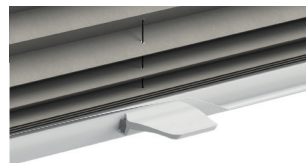

Bediengriff für Bedienstab