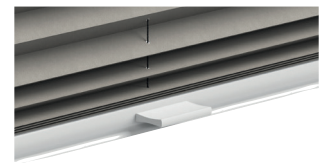

Designgriff aus Metall