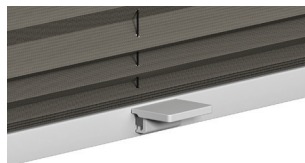

Bedienung

Manuell

mit Bediengriff aus Kunststoff (Standard)

Optional mit
- Bediengriff für Bedienstab /
Bedienstab mit Gelenk in den Längen:
125cm, 150cm, 200cm, 250cm
- Designgriff aus Metall

Standard-Bediengriff aus Kunststoff