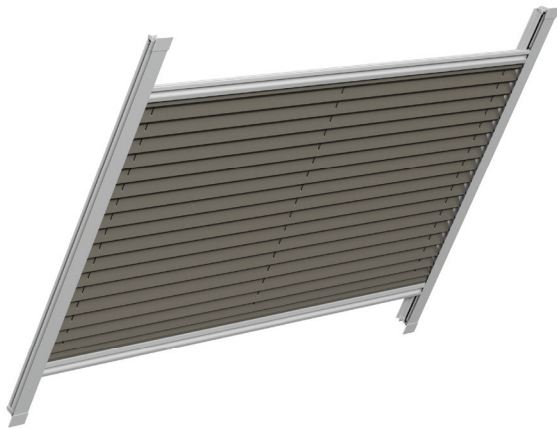

### MODELL DFE20 - SYSTEM 2022 - DACHFENSTERPLISSEE MIT DRAHTSEILFÜHRUNG

Modell DFE20

#### Produktbeschreibung

Maßgefertigtes, verspanntes Plissee für Dachfenstermontagen mit verschiebbarer oberer und unterer Bedienschiene und seitlichen Führungsschienen aus Aluminium. Die Befestigung oben und unten erfolgt mit Clips an der Seitenführung. Vom Fensterhersteller vormontierte Clips müssen nicht entfernt werden. Die Schienen sind in den Farben Weiß und grau erhältlich.

##### Modell DFE20

Max. Breite 150 cm  
 Max. Höhe 150 cm  
 bzw.  
 Max. Breite 120 cm  
 Mas. Höhe 190 cm  
  
 Min. Breite 25 cm  
 Min. Höhe 40 cm