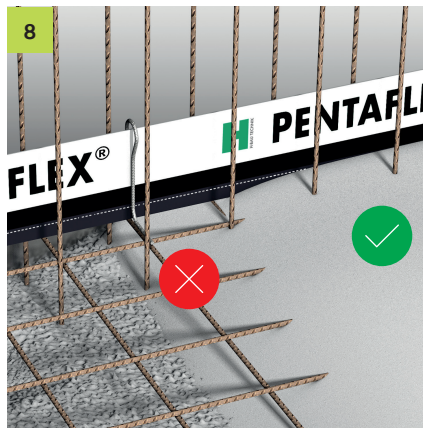

PENTAFLEX KB[®]

Einbauanleitung/Installation Instructions

T +49 7742 9215-300
 F +49 7742 9215-319
 technik-hbau@pohlcon.de

PohlCon GmbH
 Nobelstraße 51
 12057 Berlin

www.pohlcon.com

Irrtümer und technische Änderungen vorbehalten. Nachdruck sowie jegliche elektronische Vervielfältigung nur mit unserer schriftlichen Genehmigung. Mit Erscheinen dieser Drucksache verlieren alle vorhergehenden Unterlagen ihre Gültigkeit.
 All rights reserved. Reproduction as well as any electronic duplication only with our written permission. Errors and technical changes excepted.
 A liability of the publisher, no matter for what legal reason, is excluded. With publication of this document all previous copies lose their validity.