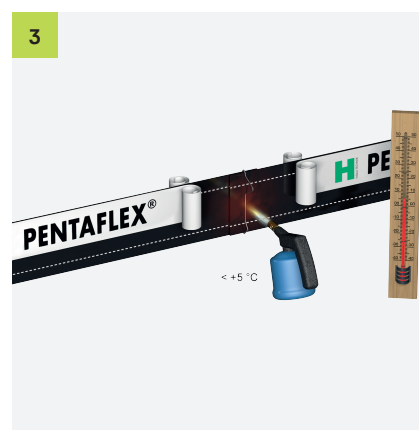

PENTAFLEX KB[®]

Einbauanleitung/Installation Instructions

T +49 7742 9215-300
 F +49 7742 9215-319
 technik-hbau@pohlcon.de

PohlCon GmbH
 Nobelstraße 51
 12057 Berlin

www.pohlcon.com

Irrtümer und technische Änderungen vorbehalten. Nachdruck sowie jegliche elektronische Vervielfältigung nur mit unserer schriftlichen Genehmigung. Mit Erscheinen dieser Drucksache verlieren alle vorhergehenden Unterlagen ihre Gültigkeit.
 All rights reserved. Reproduction as well as any electronic duplication only with our written permission. Errors and technical changes excepted.
 A liability of the publisher, no matter for what legal reason, is excluded. With publication of this document all previous copies lose their validity.