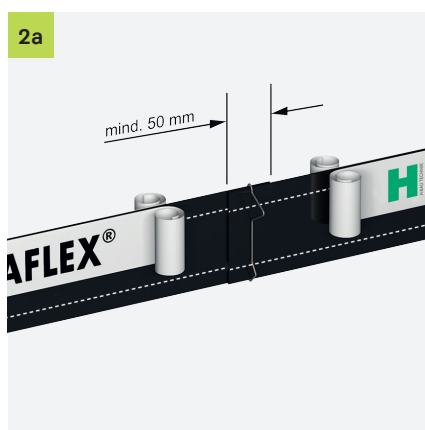

PENTAFLEX KB[®]

Einbauanleitung/Installation Instructions

T +49 7742 9215-300
 F +49 7742 9215-319
 technik-hbau@pohlcon.de

PohlCon GmbH
 Nobelstraße 51
 12057 Berlin

www.pohlcon.com

Irrtümer und technische Änderungen vorbehalten. Nachdruck sowie jegliche elektronische Vervielfältigung nur mit unserer schriftlichen Genehmigung. Mit Erscheinen dieser Drucksache verlieren alle vorhergehenden Unterlagen ihre Gültigkeit.
 All rights reserved. Reproduction as well as any electronic duplication only with our written permission. Errors and technical changes excepted.
 A liability of the publisher, no matter for what legal reason, is excluded. With publication of this document all previous copies lose their validity.