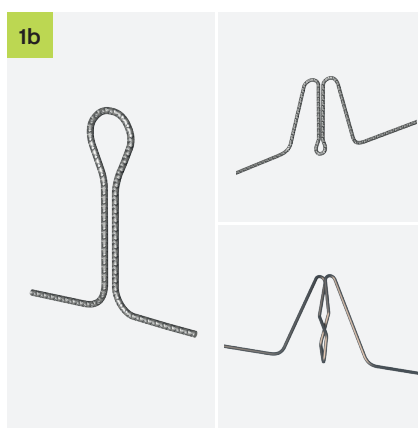

PENTAFLEX KB[®]

Einbauanleitung/Installation Instructions

T +49 7742 9215-300
 F +49 7742 9215-319
 technik-hbau@pohlcon.de

PohlCon GmbH
 Nobelstraße 51
 12057 Berlin

www.pohlcon.com

Irrtümer und technische Änderungen vorbehalten. Nachdruck sowie jegliche elektronische Vervielfältigung nur mit unserer schriftlichen Genehmigung. Mit Erscheinen dieser Drucksache verlieren alle vorhergehenden Unterlagen ihre Gültigkeit.
 All rights reserved. Reproduction as well as any electronic duplication only with our written permission. Errors and technical changes excepted.
 A liability of the publisher, no matter for what legal reason, is excluded. With publication of this document all previous copies lose their validity.