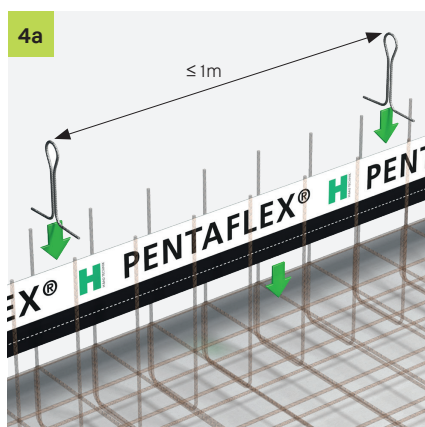

PENTAFLEX KB[®]

Einbauanleitung/Installation Instructions

T +49 7742 9215-300
 F +49 7742 9215-319
 technik-hbau@pohlcon.de

PohlCon GmbH
 Nobelstraße 51
 12057 Berlin

www.pohlcon.com

Irrtümer und technische Änderungen vorbehalten. Nachdruck sowie jegliche elektronische Vervielfältigung nur mit unserer schriftlichen Genehmigung. Mit Erscheinen dieser Drucksache verlieren alle vorhergehenden Unterlagen ihre Gültigkeit.
 All rights reserved. Reproduction as well as any electronic duplication only with our written permission. Errors and technical changes excepted.
 A liability of the publisher, no matter for what legal reason, is excluded. With publication of this document all previous copies lose their validity.