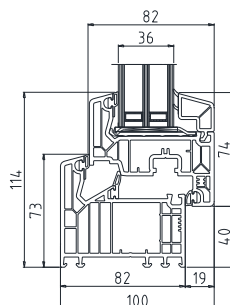

AUSFÜHRUNGEN

- / Fenster MEALON (DK) Premium mit 3-fach Verglasung, $U_g=0,7 \text{ W/m}^2\text{K}$, $U_w=1,0 \text{ W/m}^2\text{K}$, $U_f=1,1 \text{ W/m}^2\text{K}$
- / Fenster MEALON (DK) Komfort mit 2-fach Verglasung, $U_g=1,1 \text{ W/m}^2\text{K}$, $U_w=1,3 \text{ W/m}^2\text{K}$, $U_f=1,3 \text{ W/m}^2\text{K}$
- / Jeweils DIN R/ DIN L

Querschnitt MEALON (Maße in mm)

**2-fach Verglasung
(MEALON Komfort)**

**3-fach Verglasung
(MEALON Premium)**

MEALON Komfort

Rohbaulichtmaß B x H	Breite	Höhe	Glasfläche horizontal	Glasfläche vertikal	Lüftungs- querschnitt
80 x 50	79,00	49,00	59,20	29,20	0,23 m ²
80 x 60	79,00	59,00	59,20	39,20	0,32 m ²
90 x 60	89,00	59,00	69,20	39,20	0,37 m ²
100 x 50	99,00	49,00	79,20	29,20	0,33 m ²
100 x 60	99,00	59,00	79,20	39,20	0,41 m ²
100 x 80	99,00	79,00	79,20	59,20	0,59 m ²
100 x 100	99,00	99,00	79,20	79,20	0,76 m ²
125 x 100	124,00	99,00	104,20	79,20	0,98 m ²

MEALON Premium

Rohbaulichtmaß B x H	Breite	Höhe	Glasfläche horizontal	Glasfläche vertikal	Lüftungs- querschnitt
80 x 50	79,00	49,00	56,20	26,20	0,22 m ²
80 x 60	79,00	59,00	56,20	36,20	0,29 m ²
90 x 60	89,00	59,00	66,20	36,20	0,33 m ²
100 x 50	99,00	49,00	76,20	26,20	0,29 m ²
100 x 60	99,00	59,00	76,20	36,20	0,37 m ²
100 x 80	99,00	79,00	76,20	56,20	0,54 m ²
100 x 100	99,00	99,00	76,20	76,20	0,71 m ²
125 x 100	124,00	99,00	101,20	76,20	0,92 m ²