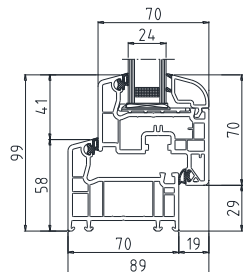

AUSFÜHRUNGEN

- / Fenster MEALON (DK) Premium mit 3-fach Verglasung, $U_g=0,7 \text{ W/m}^2\text{K}$, $U_w=1,0 \text{ W/m}^2\text{K}$, $U_f=1,1 \text{ W/m}^2\text{K}$
- / Fenster MEALON (DK) Komfort mit 2-fach Verglasung, $U_g=1,1 \text{ W/m}^2\text{K}$, $U_w=1,3 \text{ W/m}^2\text{K}$, $U_f=1,3 \text{ W/m}^2\text{K}$
- / Jeweils DIN R/ DIN L

Querschnitt MEALON (Maße in mm)

**2-fach Verglasung
(MEALON Komfort)**

**3-fach Verglasung
(MEALON Premium)**

MEALON Komfort

Rohbaulichtmaß B x H	Breite	Höhe	Glasfläche horizontal	Glasfläche vertikal	Lüftungs- querschnitt
80 x 50	79,00	49,00	59,20	29,20	0,23 m ²
80 x 60	79,00	59,00	59,20	39,20	0,32 m ²
90 x 60	89,00	59,00	69,20	39,20	0,37 m ²
100 x 50	99,00	49,00	79,20	29,20	0,33 m ²
100 x 60	99,00	59,00	79,20	39,20	0,41 m ²
100 x 80	99,00	79,00	79,20	59,20	0,59 m ²
100 x 100	99,00	99,00	79,20	79,20	0,76 m ²
125 x 100	124,00	99,00	104,20	79,20	0,98 m ²

MEALON Premium

Rohbaulichtmaß B x H	Breite	Höhe	Glasfläche horizontal	Glasfläche vertikal	Lüftungs- querschnitt
80 x 50	79,00	49,00	56,20	26,20	0,22 m ²
80 x 60	79,00	59,00	56,20	36,20	0,29 m ²
90 x 60	89,00	59,00	66,20	36,20	0,33 m ²
100 x 50	99,00	49,00	76,20	26,20	0,29 m ²
100 x 60	99,00	59,00	76,20	36,20	0,37 m ²
100 x 80	99,00	79,00	76,20	56,20	0,54 m ²
100 x 100	99,00	99,00	76,20	76,20	0,71 m ²
125 x 100	124,00	99,00	101,20	76,20	0,92 m ²