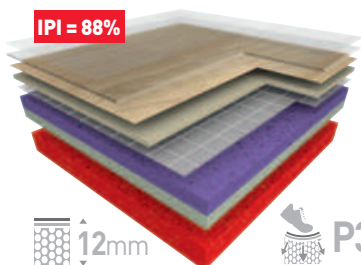

TARAFLEX® SPORT M COMFORT

Protécsol® D-Max™ CXPHD™

IPI = 88%

6381 - Maple Design / Y = 39,9