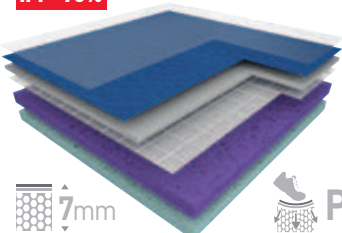

## TARAFLEX® SURFACE

PROTECSOL D-Max

2.1mm

6159 - Pink / Y = 19,1

Ideal für den Rollsport und für  
schwerbelastete Sportflächen

- ▶ Sehr gutes Eindruckverhalten
- ▶ Optimal geeignet für das Befahren mit Inlinern und den Einsatz von mobilen Tribünen

## TARAFLEX® SPORT M EVOLUTION

PROTECSOL D-Max CXP HD

IPI = 73%

7mm

P1

6430 - Blue / Y = 8,3

Sport für alle!

- ▶ Bietet Komfort und Sicherheit für alle Arten von Sport- und Freizeitaktivitäten
- ▶ Punktelastischer Sportbodenbelag mit dem leistungsstarken CXP™HD-Schaumträger
- ▶ Kategorie P1: 25 bis 35 % Kraftabbau

3764 - Taupe / Y = 17,9

6347 - Beige / Y = 39,7

6211 - Gold / Y = 45,7

6180 - Red / Y = 10,9

2404 - London Light Blue / Y = 33,8

6758 - Silver Gray / Y = 36

6445 - Lagoon / Y = 25,7

6430 - Blue / Y = 8,3