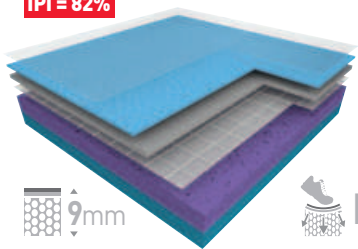

3764 - Taupe / Y = 17,9

6347 - Beige / Y = 39,7

6211 - Gold / Y = 45,7

6180 - Red / Y = 10,9

2404 - London Light Blue / Y = 33,8

6758 - Silver Gray / Y = 36

6445 - Lagoon / Y = 25,7

6430 - Blue / Y = 8,3

6431 - Teal / Y = 21,4

6146 - Coral / Y = 28,7

6038 - Terracotta / Y = 19,9

Y = Lichtreflexionswerte nach EN 13745. Wirkt sich energiesparend auf die Beleuchtung aus, wenn Y > 20

## TARAFLEX® SPORT M PERFORMANCE

Protécsol® D-Max™ D-Max+™ CXPHD™

IPI = 82%

6445 - Lagoon / Y = 25,7