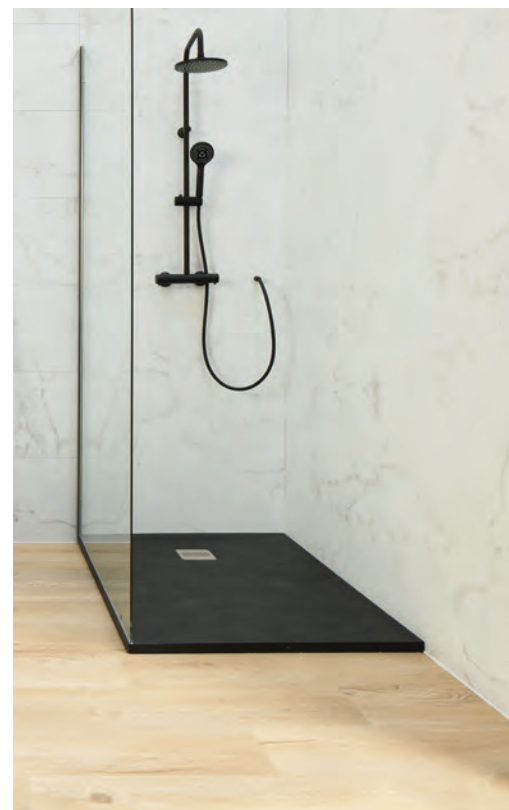

Ampara

Fliese 65 × 37,5 cm / XL-Paneel 90 × 260 cm

Derby Gloss

Fliese 65 × 37,5 cm / XL-Paneel 90 × 260 cm