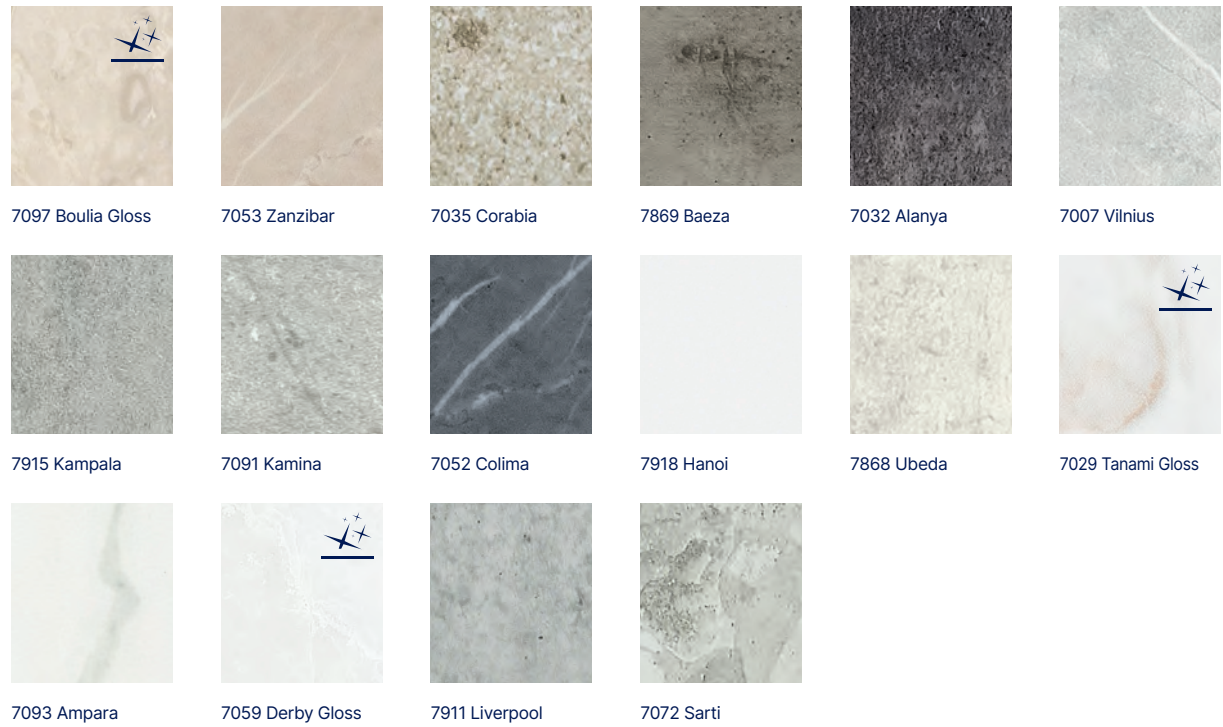

Fliese 65 × 37,5 cm / XL-Paneel 90 × 260 cm

Die Mural Revela Produktübersicht

Code	Farbe	Fliese 65 × 37,5 cm Bestell-Nr. 3921, Gloss: 3927*	XL-Paneel 90 × 260 cm Bestell-Nr. 3925, Gloss: 3928*	XXL-Paneel 120 × 260 cm Bestell-Nr. 3971, Gloss: 3973**	NCS	LRV
7032	Alanya	•	•	•	6502-R	11,0
7093	Ampara	•	•		1002-B50G	72,2
7869	Baeza	•	•		4005-Y50R	28,2
7097	Boulia Gloss	•	•		2005-Y50R	49,2
7052	Colima	•	•		7000-N	11,9
7035	Corabia	•	•		2005-Y50R	46,1
7059	Derby Gloss	•	•		1002-B50G	66,9
7918	Hanoi	•	•		0603-G40Y	80,8
7091	Kamina	•	•	•	3000-N	40,7
7915	Kampala	•	•		3500-N	36,4
7911	Liverpool	•	•		3000-N	41,5
7072	Sarti	•	•		2000-N	55,9
7029	Tanami Gloss	•	•	•	0804-R70B	63,2
7868	Ubeda	•	•	•	1502-G50Y	62,2
7007	Vilnius	•	•		3000-N	43,5
7053	Zanzibar	•	•		2005-Y80R	48,6