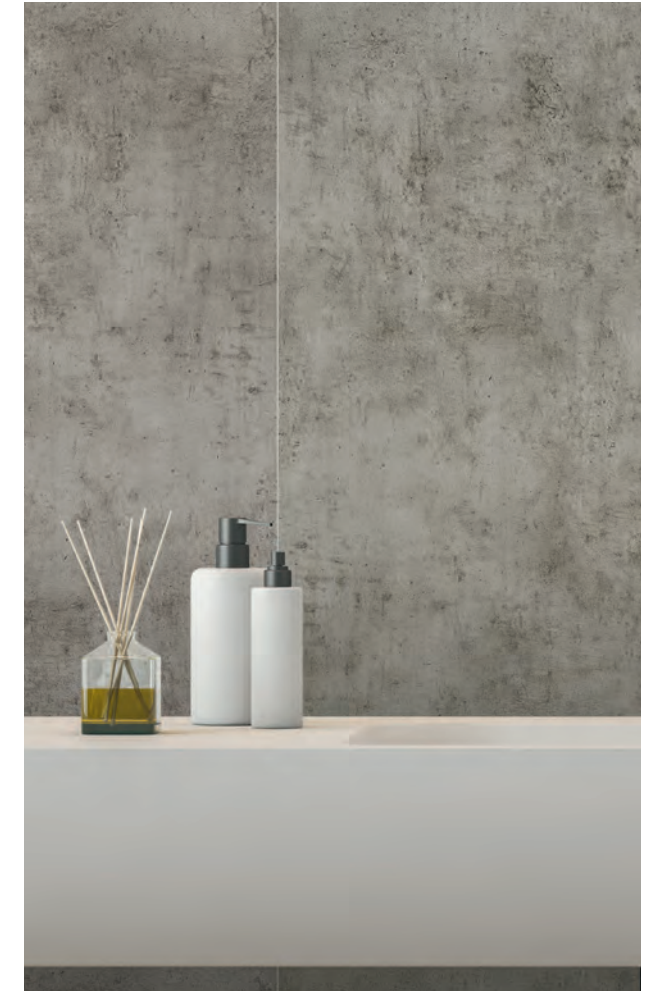

Baeza

7869 Baeza

Fliese 65 × 37,5 cm / XL-Paneel 90 × 260 cm