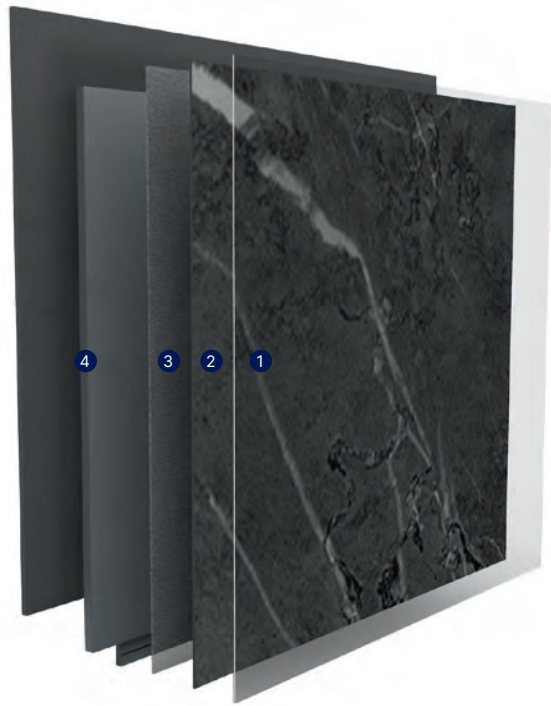

Strapazierfähig, wasserdicht* und langlebig

Nur 5 mm dick, aber genauso robust
wie keramische Fliesen

1. 1 Polyurethan-Oberflächenschutz
2. 2 Ultrarealistischer Dekorfilm
3. 3 Hochwertige Stabilisierungsschicht
4. 4 Rigid Kern mit Recyclinganteil

- Langlebige, farbbeständige Dekore
- Leichte Reinigung und Pflege
- Robustes Nut-und-Federsystem
- Kompakter Produktaufbau
- 100 % wasserdicht*, für Nassbereiche geeignet
- Schmales, modernes Fugenbild
- Kein Vergilben der Fugen