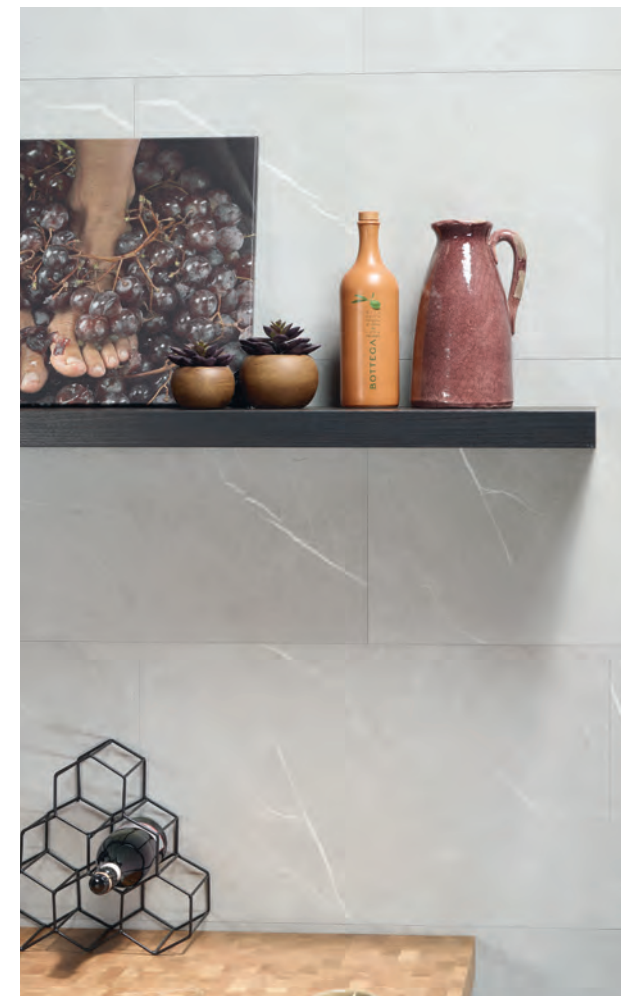

Alanya

Fliese 65 × 37,5 cm / XL-Paneel 90 × 260 cm
XXL-Paneel 120 × 260 cm

Vilnius

Fliese 65 × 37,5 cm / XL-Paneel 90 × 260 cm