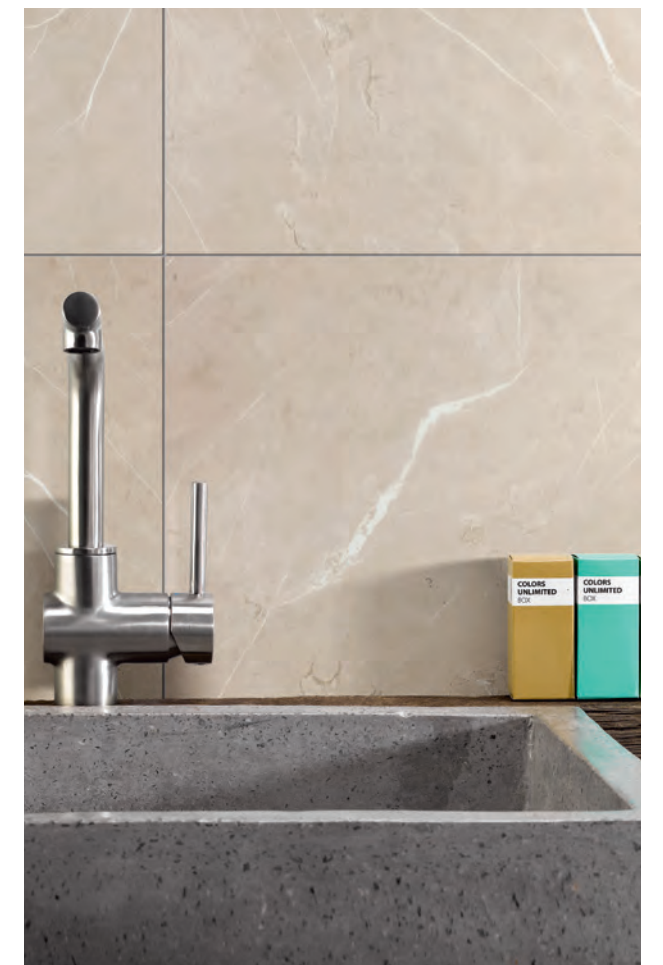

*Bitte beachten Sie die Montageanleitung auf gerflor.de

Boulia Gloss

7097 Boulia Gloss  Fliese 65 × 37,5 cm /  XL-Paneel 90 × 260 cm

Zanzibar

7053 Zanzibar

 Fliese 65 × 37,5 cm /  XL-Paneel 90 × 260 cm

Corabia

7035 Corabia

Fliese 65 × 37,5 cm / XL-Paneel 90 × 260 cm

Baeza

7869 Baeza

Fliese 65 × 37,5 cm / XL-Paneel 90 × 260 cm

Alanya

7032 Alanya

Fliese 65 × 37,5 cm / XL-Paneel 90 × 260 cm
XXL-Paneel 120 × 260 cm