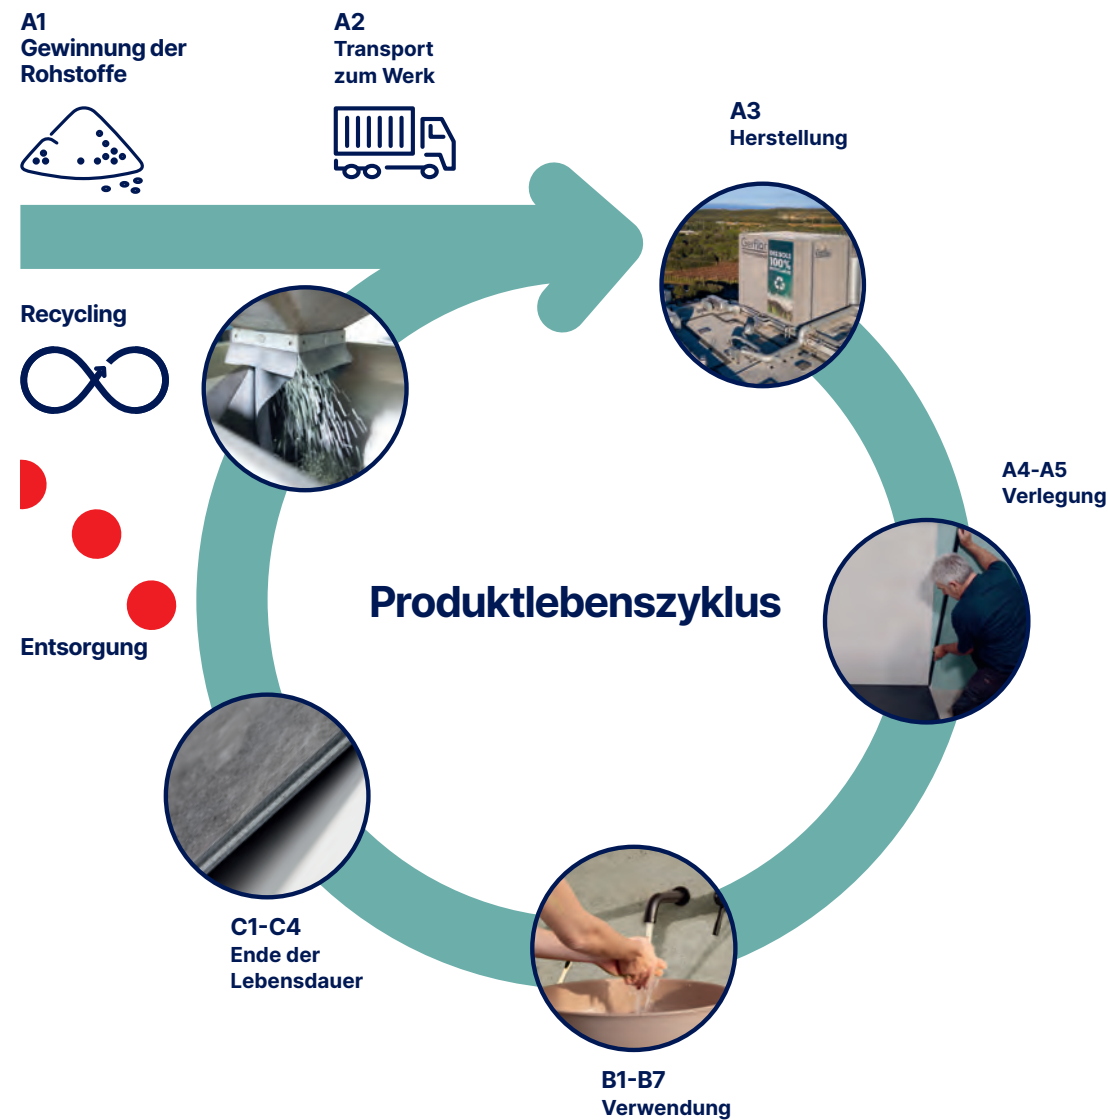

- Langlebige, farbbeständige Dekore
- Leichte Reinigung und Pflege
- Robustes Nut-und-Federsystem
- Kompakter Produktaufbau
- 100 % wasserdicht*, für Nassbereiche geeignet
- Schmales, modernes Fugenbild
- Kein Vergilben der Fugen

Colima

Corabia

Schnell, einfach und sauber

Geeignet für Renovierung und Neubau

- Montage direkt auf alten Fliesen oder auf nicht vorbehandelten Wänden möglich*
- Geeignet für viele Untergründe, kann beschädigte Untergründe kompensieren*
- Kein Lärm, kein Bauschutt – Renovierung in bewohnten Räumen möglich

Einfache und schnelle Montage

- Leichtes Produkt, bequem zu montieren
- Mühelose Verarbeitung und einfacher Zuschnitt
- Sauber und geräuscharm
- Besonders schnelles und einfaches Nut-und-Federsystem
- Geringe Ausfallzeit des Badezimmers, Verwendung innerhalb von 24 h nach Montage möglich

*Bitte beachten Sie die Montageanleitung auf gerflor.de

Unsere Verpflichtung für eine nachhaltige Zukunft

Mit dem Ziel einer optimalen Ökobilanz werden alle Gerflor Produkte im Kontext einer systematischen Lebenszyklusanalyse entwickelt