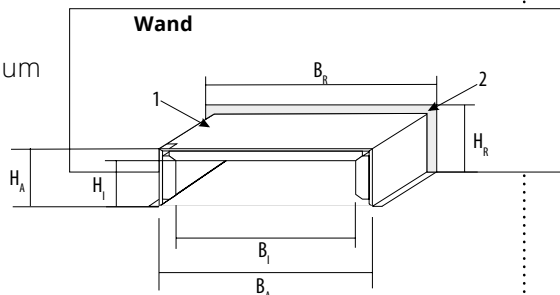

H_i : Höhe der belegbaren Öffnung (Innenmaß)

H_A : Höhe der Kabelbox (Außenmaß)

H_R : Höhe der Rohbauöffnung*

B_i : Breite der belegbaren Öffnung (Innenmaß)

B_A : Breite der Kabelbox (Außenmaß)

B_R : Breite der Rohbauöffnung*