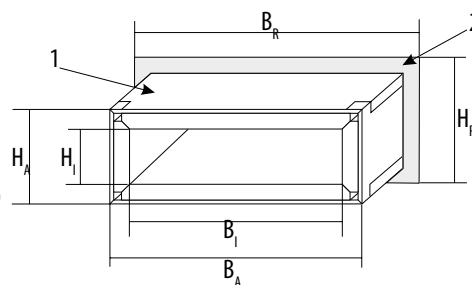

## Größenübersicht - W120 Kabelboxen - rechteckig

\*HINWEIS: Die angegebenen Rohbaumaße sind Maße für einen praxisgerechten Einbau. Sie sind keine brandschutztechnische Notwendigkeit und können abweichen.

- 1: Kabelbox in einer Wand eingebaut  
2: Mörtel oder Gips

$H_i$ : Höhe der belegbaren Öffnung (Innenmaß)  
 $H_A$ : Höhe der Kabelbox (Außenmaß)  
 $H_R$ : Höhe der Rohbauöffnung\*  
 $B_i$ : Breite der belegbaren Öffnung (Innenmaß)  
 $B_A$ : Breite der Kabelbox (Außenmaß)  
 $B_R$ : Breite der Rohbauöffnung\*