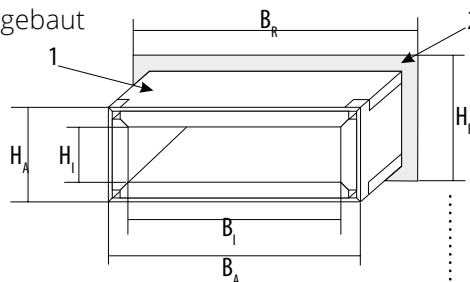

Breite (B_A)	Bauhöhe(H_A)									
	Maßangaben in mm (Die Bautiefe ist einheitlich 270 mm)									
	60 mm		80 mm		90 mm		100 mm		110 mm	
	Art.- Nr.:		Art.- Nr.:		Art.- Nr.:		Art.- Nr.:		Art.- Nr.:	
	$H_I \times B_I$	$H_R \times B_R$	$H_I \times B_I$	$H_R \times B_R$	$H_I \times B_I$	$H_R \times B_R$	$H_I \times B_I$	$H_R \times B_R$	$H_I \times B_I$	$H_R \times B_R$
90	SF060090		SF080090		SF090090					
	33 x 60	100 x 130	50 x 60	120 x 130	56 x 60	130 x 130				
120	SF060120		SF080120		SF090120		SF100120		SF110120	
	33 x 90	100 x 160	50 x 90	120 x 160	56 x 90	130 x 160	64 x 82	140 x 160	70 x 82	150 x 160
160	SF060160		SF080160		SF090160		SF100160		SF110160	
	33 x 130	100 x 200	50 x 130	120 x 200	56 x 130	130 x 200	64 x 122	140 x 200	70 x 122	150 x 200
180	SF060180		SF080180		SF090180		SF100180		SF110180	
	33 x 150	100 x 220	50 x 150	120 x 220	56 x 150	130 x 220	64 x 142	140 x 220	70 x 142	150 x 220
200	SF060200		SF080200		SF090200		SF100200		SF110200	
	33 x 170	100 x 240	50 x 170	120 x 240	56 x 170	130 x 240	64 x 162	140 x 240	70 x 162	150 x 240
240	SF060240		SF080240		SF090240		SF100240		SF110240	
	33 x 210	100 x 280	50 x 210	120 x 280	56 x 210	130 x 280	64 x 202	140 x 280	70 x 202	150 x 280
280	SF060280		SF080280		SF090280		SF100280		SF110280	
	33 x 250	100 x 320	50 x 250	120 x 320	56 x 250	130 x 320	64 x 242	140 x 320	70 x 242	150 x 320
335	SF060335		SF080335		SF090335		SF100335		SF110335	
	33 x 305	100 x 375	50 x 305	120 x 375	56 x 305	130 x 375	64 x 297	140 x 375	70 x 297	150 x 375
380	SF060380		SF080380		SF090380		SF100380		SF110380	
	33 x 350	100 x 420	50 x 350	120 x 420	56 x 350	130 x 420	64 x 342	140 x 420	70 x 342	150 x 420
435	SF060435		SF080435		SF090435		SF100435		SF110435	
	33 x 405	100 x 475	50 x 405	120 x 475	56 x 405	130 x 475	64 x 397	140 x 475	70 x 397	150 x 475
480	SF060480		SF080480		SF090480		SF100480		SF110480	
	33 x 450	100 x 520	50 x 450	120 x 520	56 x 450	130 x 520	64 x 442	140 x 520	70 x 442	150 x 520
535	SF060535		SF080535		SF090535		SF100535		SF110535	
	33 x 505	100 x 575	50 x 505	120 x 575	56 x 505	130 x 575	64 x 497	140 x 575	70 x 497	150 x 575
580	SF060580		SF080580		SF090580		SF100580		SF110580	
	33 x 550	100 x 620	50 x 550	120 x 620	56 x 550	130 x 620	64 x 542	140 x 620	70 x 542	150 x 620
640	SF060640		SF080640		SF090640		SF100640		SF110640	
	33 x 610	100 x 680	50 x 610	120 x 680	56 x 610	130 x 680	64 x 602	140 x 680	70 x 602	150 x 680

Bautoleranzen sind bei der Planung mit zu berücksichtigen.