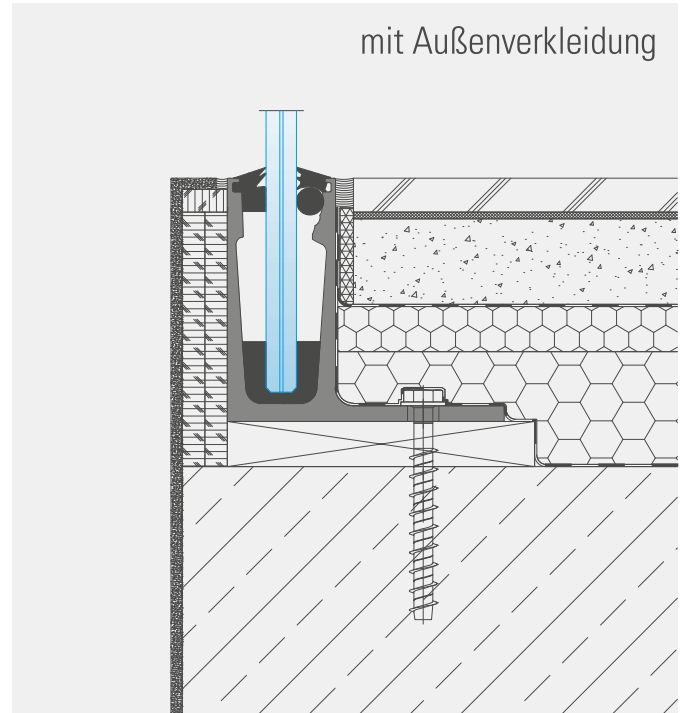

Systemprofil Top 1 Inside

Anwendungsbeispiele Innenbereich **BALARDO** *core / core hd / hybrid / smart*

1 Anbindung von oben, Profil bündig

Zeich.-Nr.: BA-Top1-101

2 Anbindung von oben, Profil bündig
mit Außenverkleidung

Zeich.-Nr.: BA-Top1-102

3 Anbindung von oben, Profil überstehend
mit Stahl UK

Zeich.-Nr.: BA-Top1-103

4 Anbindung von oben, Profil überstehend
mit Außenverkleidung

Zeich.-Nr.: BA-Top1-104

Systemprofil Top 4 Inside

Anwendungsbeispiele Innenbereich **BALARDO core / hybrid**

1 Anbindung von oben, Profil bündig

Zeich.-Nr.: BA-Top4-101

2 Anbindung von oben, Profil bündig

Zeich.-Nr.: BA-Top4-102

3 Anbindung von oben, Profil überstehend

Zeich.-Nr.: BA-Top4-103

4 Anbindung von oben, Profil überstehend

Zeich.-Nr.: BA-Top4-104

Systemprofil Side 1 Inside

Anwendungsbeispiele Innenbereich **BALARDO** *core / core hd / hybrid*

1 Anbindung seitlich, Profil bündig