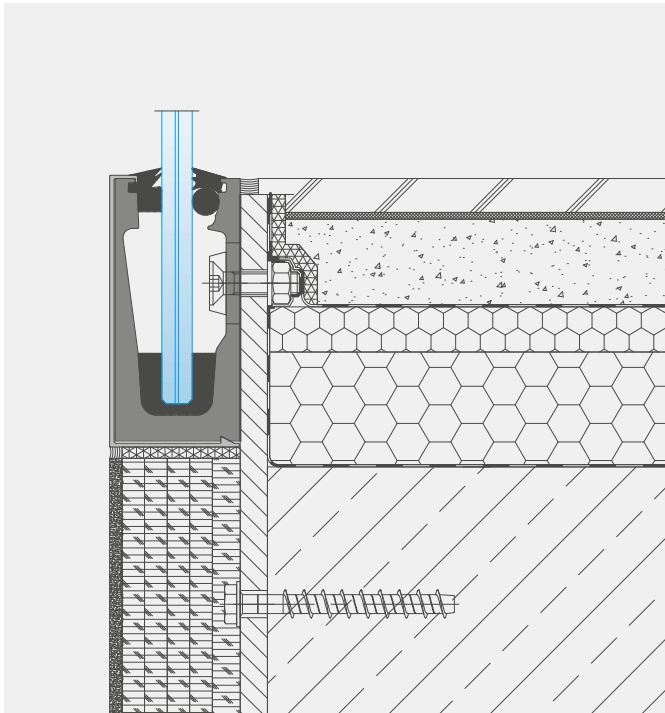

Systemprofil Top 1 Inside

Anwendungsbeispiele Innenbereich **BALARDO** *core / core hd / hybrid / smart*

1 Anbindung von oben, Profil bündig

Zeich.-Nr.: BA-Top1-101

2 Anbindung von oben, Profil bündig
mit Außenverkleidung

Zeich.-Nr.: BA-Top1-102

3 Anbindung von oben, Profil überstehend
mit Stahl UK

Zeich.-Nr.: BA-Top1-103

4 Anbindung von oben, Profil überstehend
mit Außenverkleidung

Zeich.-Nr.: BA-Top1-104

Systemprofil Top 4 Inside

Zeich.-Nr.: BA-Top4-103

4 Anbindung von oben, Profil überstehend

Zeich.-Nr.: BA-Top4-104

Systemprofil Side 1 Inside

Anwendungsbeispiele Innenbereich **BALARDO** *core / core hd / hybrid*

1 Anbindung seitlich, Profil bündig

Zeich.-Nr.: BA-Side1-101

2 Anbindung von oben, Profil bündig

Zeich.-Nr.: BA-Side1-102

3 Anbindung seitlich, Treppenwange

Zeich.-Nr.: BA-Side1-103

4 Anbindung von oben, Profil bündig

Zeich.-Nr.: BA-Side1-104