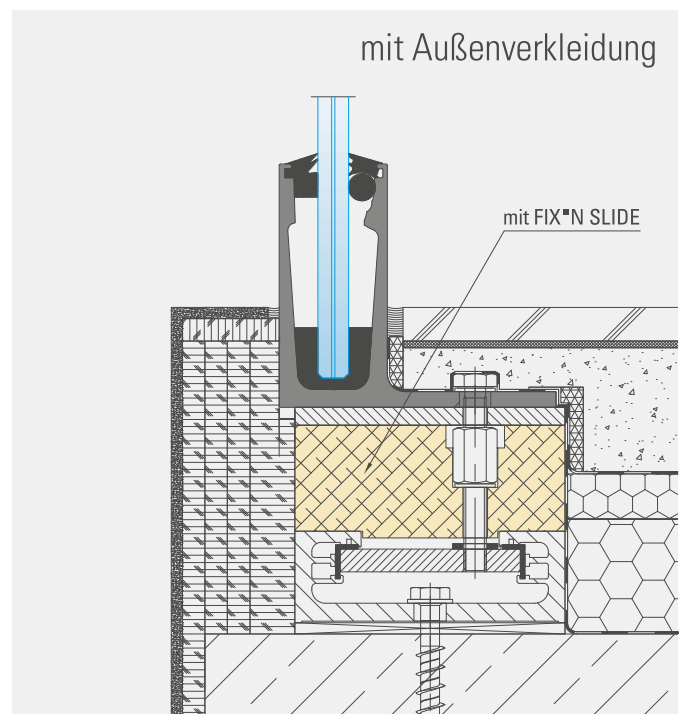

Systemprofil Top 1 Inside

Anwendungsbeispiele Innenbereich **BALARDO** *core / core hd / hybrid / smart*

1 Anbindung von oben, Profil bündig

Zeich.-Nr.: BA-Top1-101

2 Anbindung von oben, Profil bündig
mit Außenverkleidung

Zeich.-Nr.: BA-Top1-102

3 Anbindung von oben, Profil überstehend
mit Stahl UK

Zeich.-Nr.: BA-Top1-103

4 Anbindung von oben, Profil überstehend
mit Außenverkleidung

Zeich.-Nr.: BA-Top1-104

Systemprofil Top 4 Inside

Anwendungsbeispiele Innenbereich **BALARDO core / hybrid**

1 Anbindung von oben, Profil bündig

Zeich.-Nr.: BA-Top4-101

2 Anbindung von oben, Profil bündig

Zeich.-Nr.: BA-Top4-102

3 Anbindung von oben, Profil überstehend

Zeich.-Nr.: BA-Top4-103

4 Anbindung von oben, Profil überstehend

Zeich.-Nr.: BA-Top4-104

Systemprofil Side 1 Inside

Anwendungsbeispiele Innenbereich **BALARDO** *core / core hd / hybrid*

1 Anbindung seitlich, Profil bündig