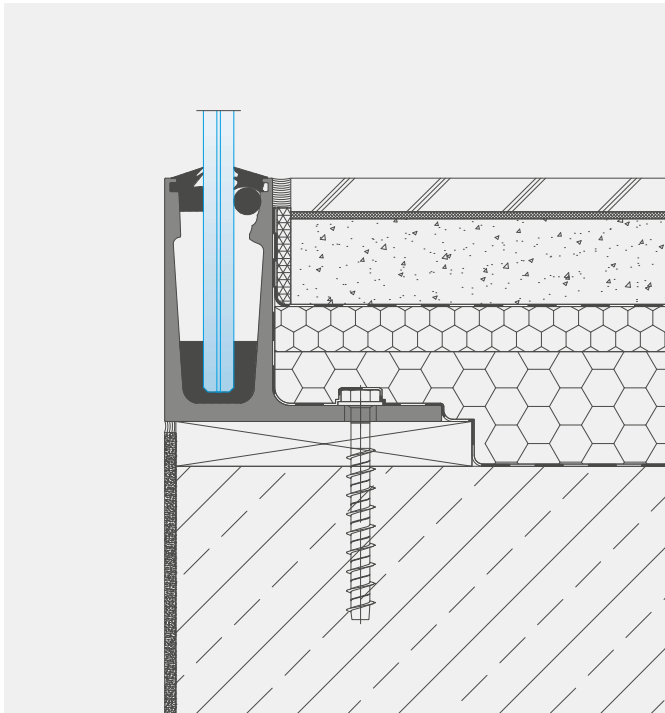

Systemprofil Top 1 Inside

Anwendungsbeispiele Innenbereich **BALARDO** *core / core hd / hybrid / smart*

1 Anbindung von oben, Profil bündig

Zeich.-Nr.: BA-Top1-101

2 Anbindung von oben, Profil bündig
mit Außenverkleidung

Zeich.-Nr.: BA-Top1-102

3 Anbindung von oben, Profil überstehend
mit Stahl UK

Zeich.-Nr.: BA-Top1-103

4 Anbindung von oben, Profil überstehend
mit Außenverkleidung

Zeich.-Nr.: BA-Top1-104

Systemprofil Top 4 Inside

Anwendungsbeispiele Innenbereich **BALARDO core / hybrid**

1 Anbindung von oben, Profil bündig

Zeich.-Nr.: BA-Top4-101

2 Anbindung von oben, Profil bündig

Zeich.-Nr.: BA-Top4-102

3 Anbindung von oben, Profil überstehend

Zeich.-Nr.: BA-Top4-103

4 Anbindung von oben, Profil überstehend

Zeich.-Nr.: BA-Top4-104

Systemprofil Side 1 Inside

Anwendungsbeispiele Innenbereich **BALARDO** *core / core hd / hybrid*

1 Anbindung seitlich, Profil bündig