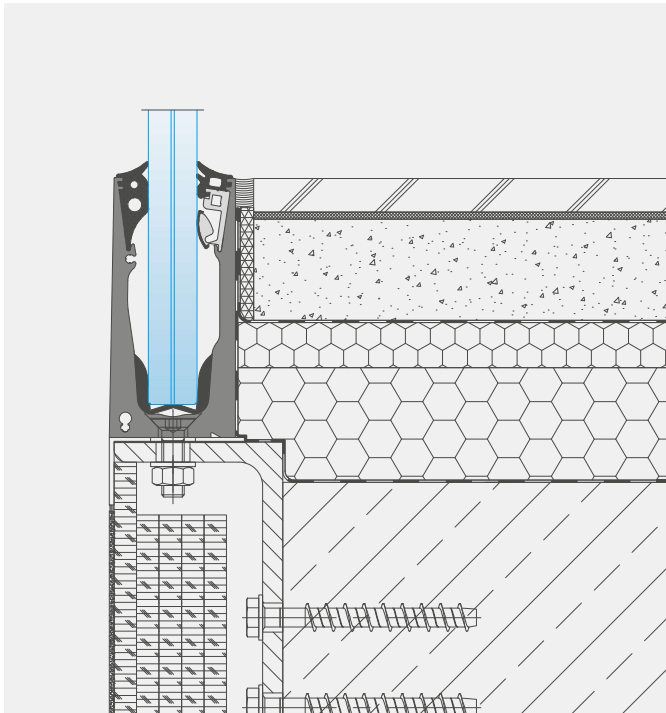

Systemprofil Top 1 Inside

Anwendungsbeispiele Innenbereich **BALARDO** *core / core hd / hybrid / smart*

1 Anbindung von oben, Profil bündig

Zeich.-Nr.: BA-Top1-101

2 Anbindung von oben, Profil bündig
mit Außenverkleidung

Zeich.-Nr.: BA-Top1-102

3 Anbindung von oben, Profil überstehend
mit Stahl UK

Zeich.-Nr.: BA-Top1-103

4 Anbindung von oben, Profil überstehend
mit Außenverkleidung

Zeich.-Nr.: BA-Top1-104

Systemprofil Top 4 Inside

Anwendungsbeispiele Innenbereich **BALARDO core / hybrid**

1 Anbindung von oben, Profil bündig

Zeich.-Nr.: BA-Top4-101

2 Anbindung von oben, Profil bündig

Zeich.-Nr.: BA-Top4-102

3 Anbindung von oben, Profil überstehend

Zeich.-Nr.: BA-Top4-103

4 Anbindung von oben, Profil überstehend

Zeich.-Nr.: BA-Top4-104

Systemprofil Side 1 Inside

Anwendungsbeispiele Innenbereich **BALARDO** *core / core hd / hybrid*

1 Anbindung seitlich, Profil bündig