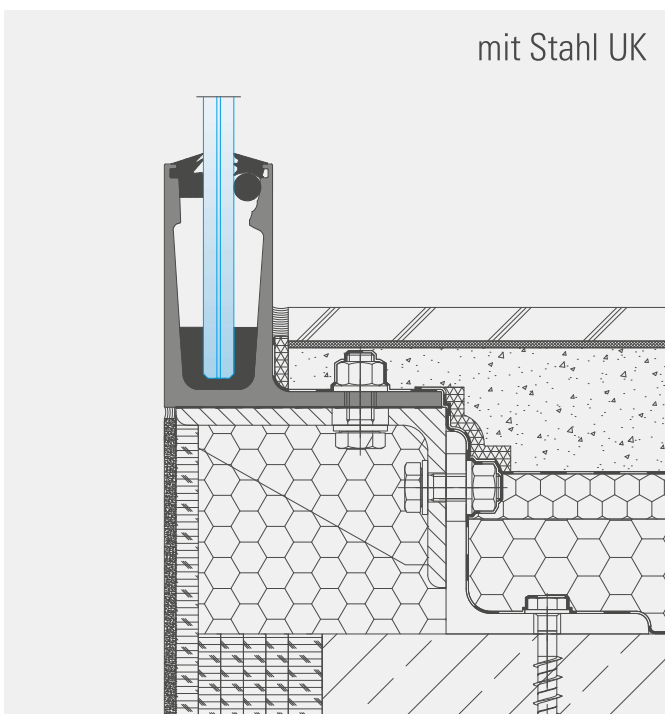

Systemprofil Top 1 Inside

Anwendungsbeispiele Innenbereich **BALARDO** *core / core hd / hybrid / smart*

1 Anbindung von oben, Profil bündig

Zeich.-Nr.: BA-Top1-101

2 Anbindung von oben, Profil bündig
mit Außenverkleidung

Zeich.-Nr.: BA-Top1-102

3 Anbindung von oben, Profil überstehend
mit Stahl UK

Zeich.-Nr.: BA-Top1-103

4 Anbindung von oben, Profil überstehend
mit Außenverkleidung

Zeich.-Nr.: BA-Top1-104

Systemprofil Top 4 Inside

Anwendungsbeispiele Innenbereich **BALARDO core / hybrid**

1 Anbindung von oben, Profil bündig

Zeich.-Nr.: BA-Top4-101

2 Anbindung von oben, Profil bündig

Zeich.-Nr.: BA-Top4-102

3 Anbindung von oben, Profil überstehend

Zeich.-Nr.: BA-Top4-103

4 Anbindung von oben, Profil überstehend

Zeich.-Nr.: BA-Top4-104

Systemprofil Side 1 Inside

Anwendungsbeispiele Innenbereich **BALARDO** *core / core hd / hybrid*

1 Anbindung seitlich, Profil bündig