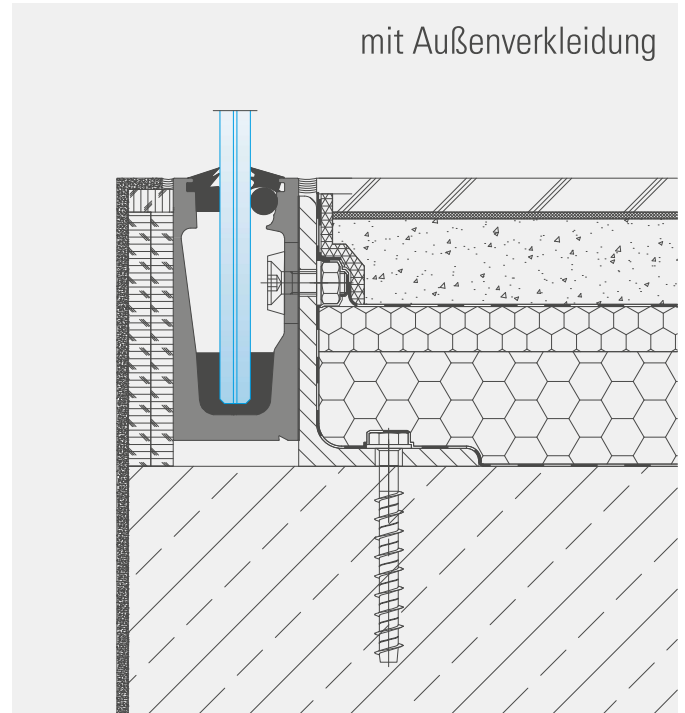

Systemprofil Top 1 Inside

Anwendungsbeispiele Innenbereich **BALARDO** *core / core hd / hybrid / smart*

1 Anbindung von oben, Profil bündig

Zeich.-Nr.: BA-Top1-101

2 Anbindung von oben, Profil bündig
mit Außenverkleidung

Anwendungsbeispiele Innenbereich **BALARDO core / hybrid**

1 Anbindung von oben, Profil bündig

Zeich.-Nr.: BA-Top4-101

2 Anbindung von oben, Profil bündig

Zeich.-Nr.: BA-Top4-102

3 Anbindung von oben, Profil überstehend

Zeich.-Nr.: BA-Top4-103

4 Anbindung von oben, Profil überstehend

Zeich.-Nr.: BA-Top4-104

Systemprofil Side 1 Inside

Anwendungsbeispiele Innenbereich **BALARDO** *core / core hd / hybrid*

1 Anbindung seitlich, Profil bündig

Zeich.-Nr.: BA-Side1-101

2 Anbindung von oben, Profil bündig

Zeich.-Nr.: BA-Side1-102

3 Anbindung seitlich, Treppenwange

Zeich.-Nr.: BA-Side1-103

4 Anbindung von oben, Profil bündig

Zeich.-Nr.: BA-Side1-104