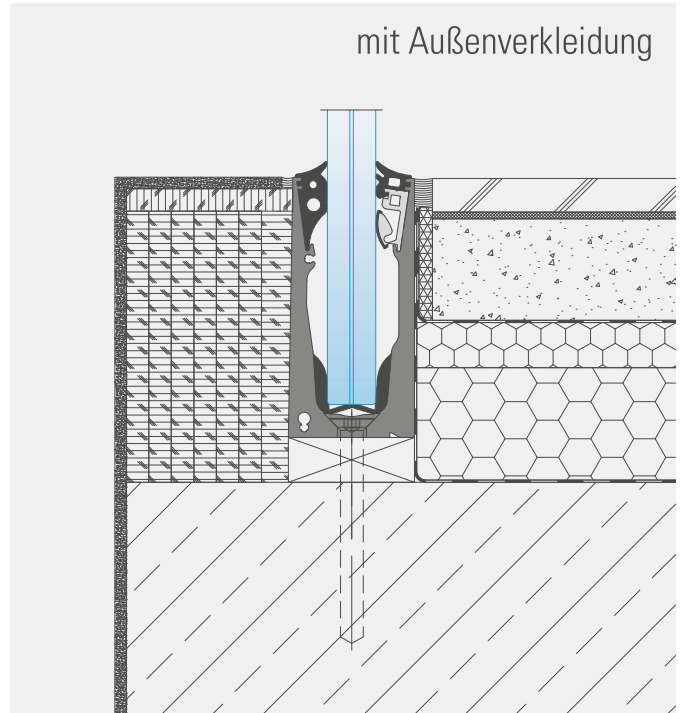

Systemprofil Top 1 Inside

Anwendungsbeispiele Innenbereich **BALARDO** *core / core hd / hybrid / smart*

1 Anbindung von oben, Profil bündig

Zeich.-Nr.: BA-Top1-101

2 Anbindung von oben, Profil bündig
mit Außenverkleidung

Zeich.-Nr.: BA-Top1-102

3 Anbindung von oben, Profil überstehend
mit Stahl UK

Zeich.-Nr.: BA-Top1-103

4 Anbindung von oben, Profil überstehend
mit Außenverkleidung

Zeich.-Nr.: BA-Top1-104

Systemprofil Top 4 Inside

Anwendungsbeispiele Innenbereich **BALARDO core / hybrid**

1 Anbindung von oben, Profil bündig

Zeich.-Nr.: BA-Top4-101

2 Anbindung von oben, Profil bündig

Zeich.-Nr.: BA-Top4-102

3 Anbindung von oben, Profil überstehend

Zeich.-Nr.: BA-Top4-103

4 Anbindung von oben, Profil überstehend

Zeich.-Nr.: BA-Top4-104

Systemprofil Side 1 Inside

Anwendungsbeispiele Innenbereich **BALARDO** *core / core hd / hybrid*

1 Anbindung seitlich, Profil bündig