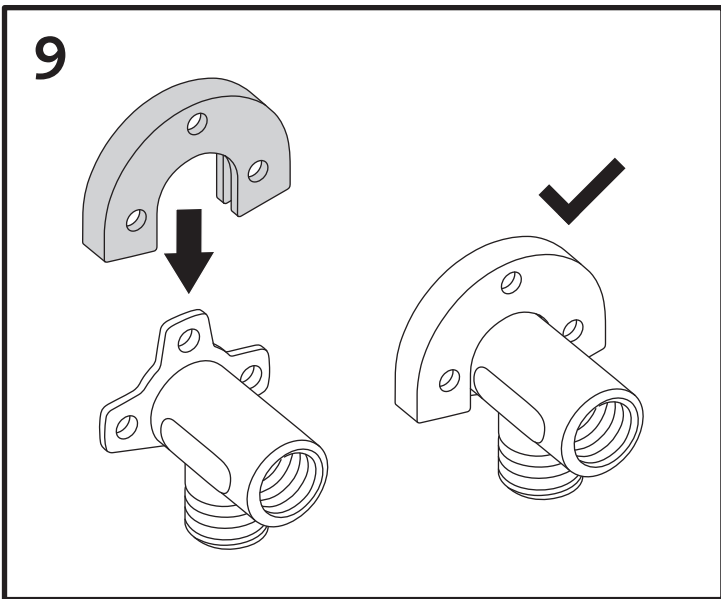

Dusche-Modul MONTUS

03 091 00 99

Montageanleitung

1

2

Typ	Artikel-Nr.:	Abmessung in mm	Einbautiefe in mm	Position
				
WBW-E-V	01 947 00 99	149 x 138 x 140	100 - 124	B
WBW-E-M	01 946 00 99	149 x 138 x 140	100 - 124	B
WBW-SC-V	01 829 06 99	149 x 138 x 140	80 - 104	A
WBW-SC-M	01 828 06 99	149 x 138 x 140	80 - 104	A
WBD-E-M	01 904 00 99	149 x 138 x 140	100 - 124	B
WBD-E-V	01 822 00 99	149 x 138 x 140	124 - 140	B
WBD-SC-M	01 867 0099	149 x 138 x 120	80 - 104	A
WBD-SC-V	01 827 00 99	149 x 138 x 120	80 - 104	A
				
WBD-E-T	01 802 00 99	246 x 125 x 125	88-112	A
WBD-SC-T	01 800 00 99	246 x 125 x 125	88-112	A