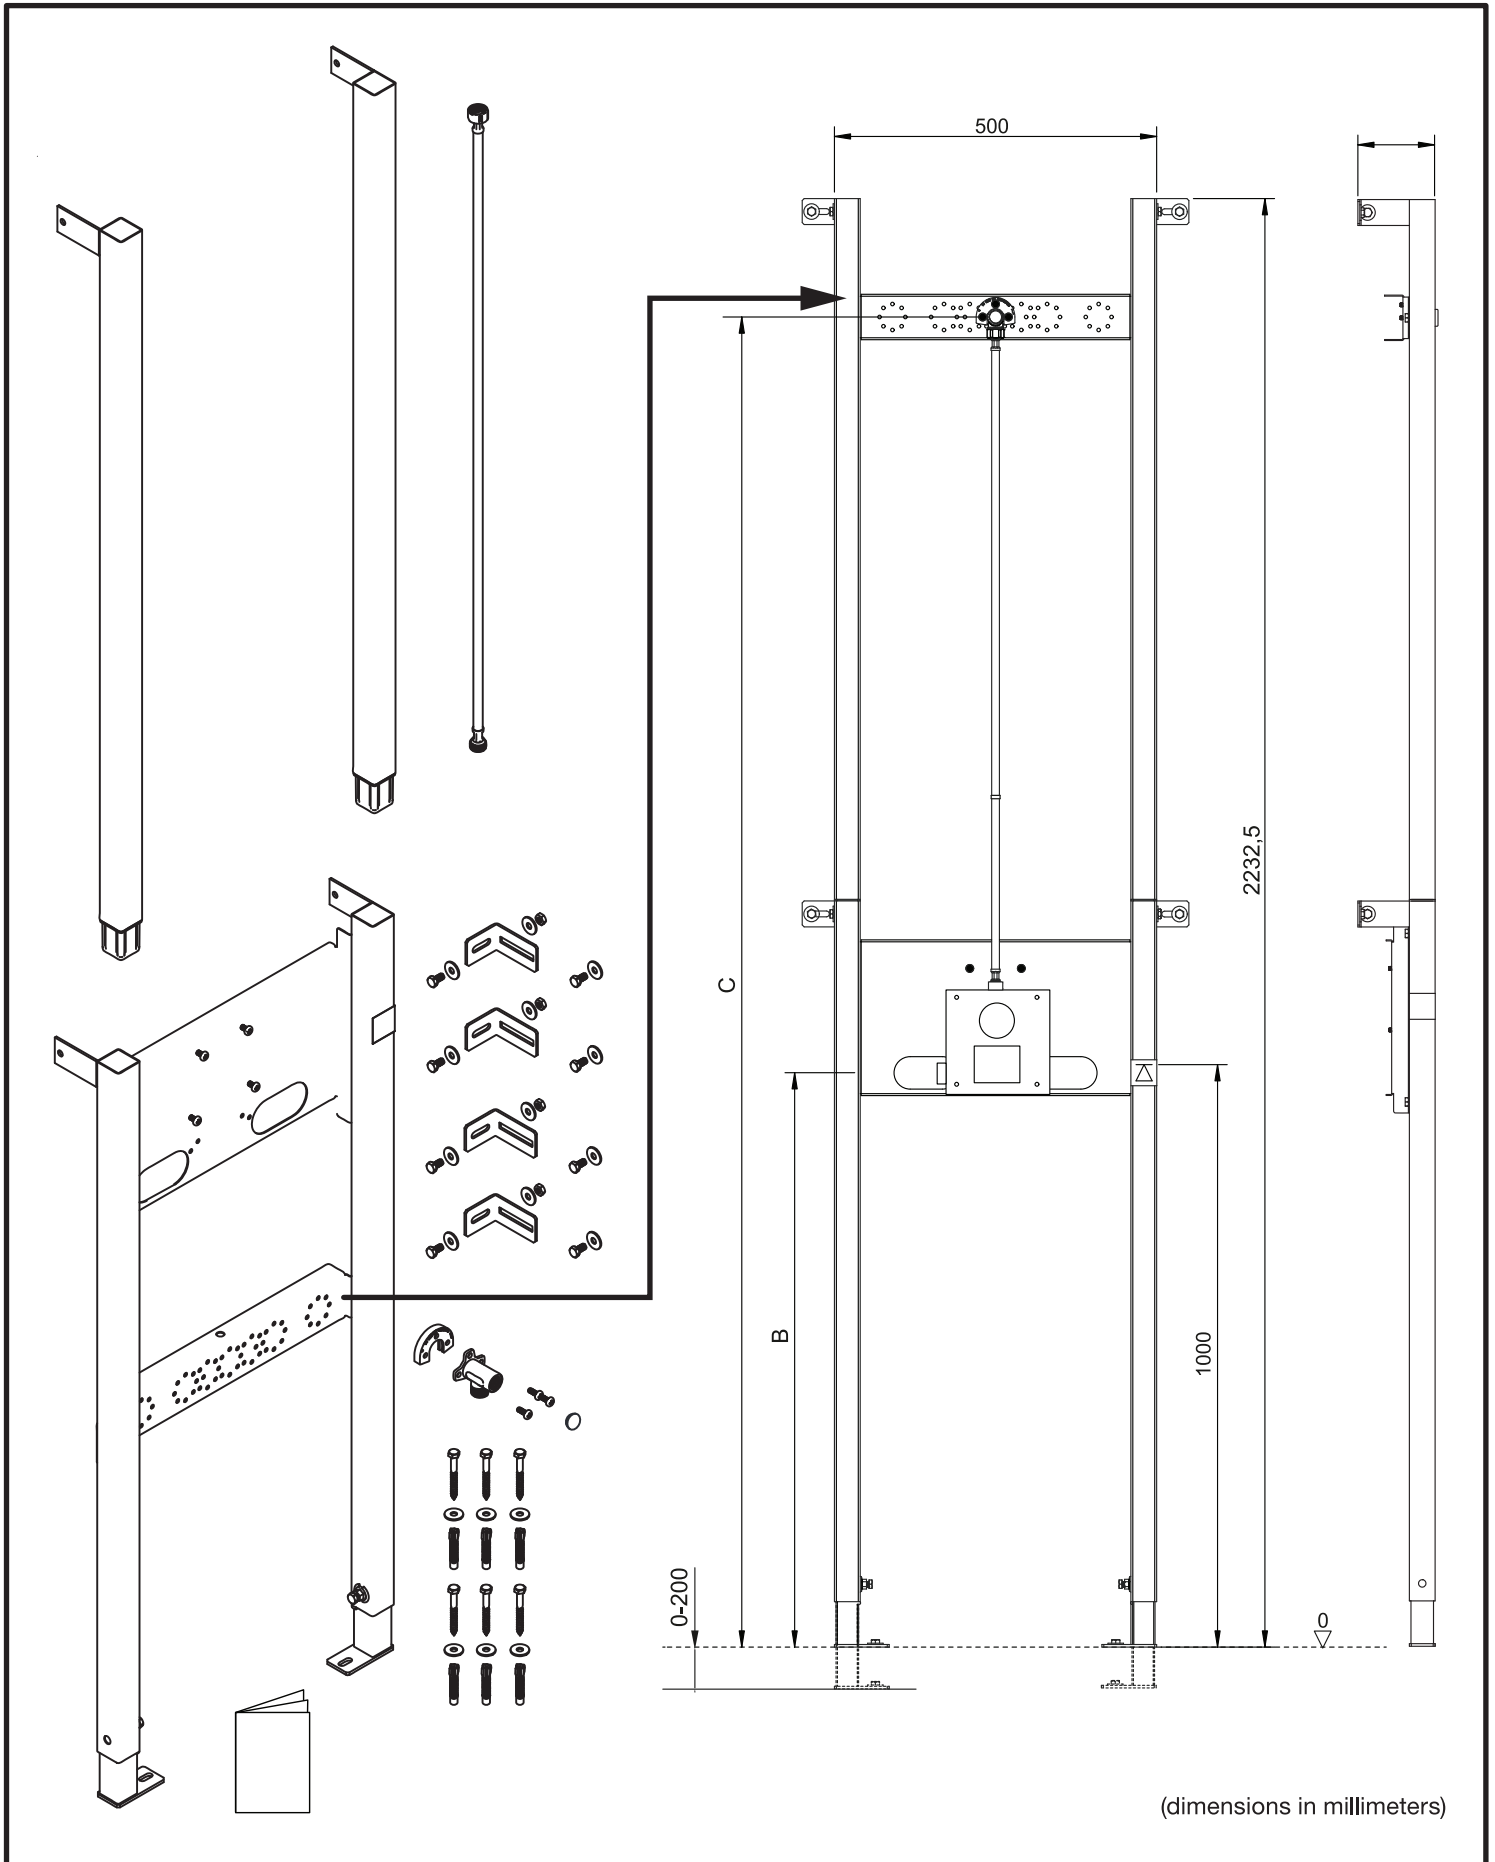

Dusche-Modul MONTUS

03 091 00 99

Montageanleitung

1

2

Typ	Artikel-Nr.:	Abmessung in mm	Einbautiefe in mm	Position
				
WBW-E-V	01 947 00 99	149 x 138 x 140	100 - 124	B
WBW-E-M	01 946 00 99	149 x 138 x 140	100 - 124	B
WBW-SC-V	01 829 06 99	149 x 138 x 140	80 - 104	A
WBW-SC-M	01 828 06 99	149 x 138 x 140	80 - 104	A
WBD-E-M	01 904 00 99	149 x 138 x 140	100 - 124	B
WBD-E-V	01 822 00 99	149 x 138 x 140	124 - 140	B
WBD-SC-M	01 867 0099	149 x 138 x 120	80 - 104	A
WBD-SC-V	01 827 00 99	149 x 138 x 120	80 - 104	A
				
WBD-E-T	01 802 00 99	246 x 125 x 125	88-112	A
WBD-SC-T	01 800 00 99	246 x 125 x 125	88-112	A

12

13