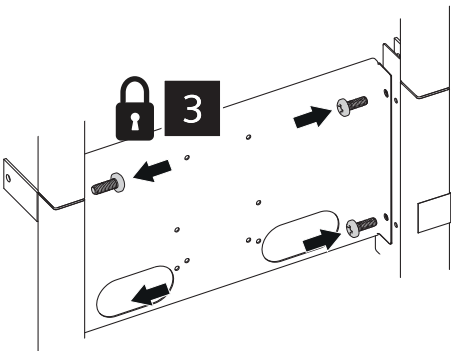

Dusche-Modul MONTUS

03 091 00 99

Montageanleitung

1

2

Typ	Artikel-Nr.:	Abmessung in mm	Einbautiefe in mm	Position
				
WBW-E-V	01 947 00 99	149 x 138 x 140	100 - 124	B
WBW-E-M	01 946 00 99	149 x 138 x 140	100 - 124	B
WBW-SC-V	01 829 06 99	149 x 138 x 140	80 - 104	A
WBW-SC-M	01 828 06 99	149 x 138 x 140	80 - 104	A
WBD-E-M	01 904 00 99	149 x 138 x 140	100 - 124	B
WBD-E-V	01 822 00 99	149 x 138 x 140	124 - 140	B
WBD-SC-M	01 867 0099	149 x 138 x 120	80 - 104	A
WBD-SC-V	01 827 00 99	149 x 138 x 120	80 - 104	A
				
WBD-E-T	01 802 00 99	246 x 125 x 125	88-112	A
WBD-SC-T	01 800 00 99	246 x 125 x 125	88-112	A