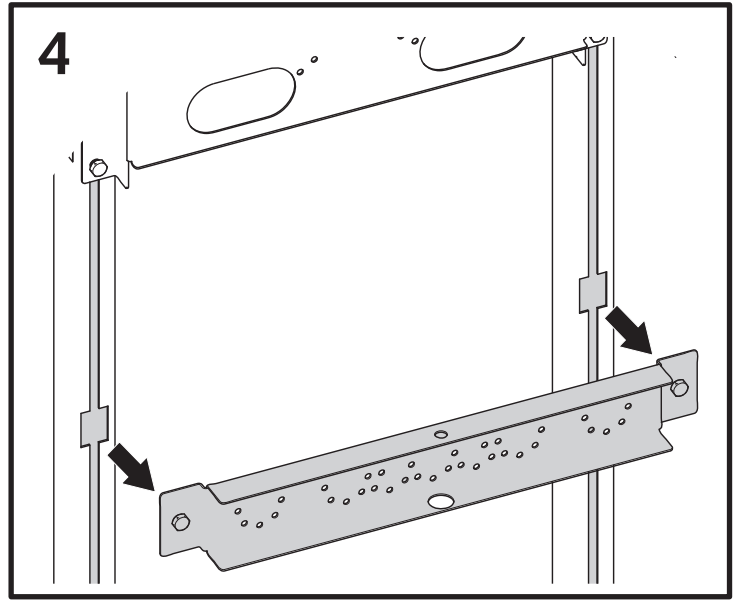

Dusche-Modul MONTUS

03 091 00 99

Montageanleitung

1

2

Typ	Artikel-Nr.:	Abmessung in mm	Einbautiefe in mm	Position
				
WBW-E-V	01 947 00 99	149 x 138 x 140	100 - 124	B
WBW-E-M	01 946 00 99	149 x 138 x 140	100 - 124	B
WBW-SC-V	01 829 06 99	149 x 138 x 140	80 - 104	A
WBW-SC-M	01 828 06 99	149 x 138 x 140	80 - 104	A
WBD-E-M	01 904 00 99	149 x 138 x 140	100 - 124	B
WBD-E-V	01 822 00 99	149 x 138 x 140	124 - 140	B
WBD-SC-M	01 867 0099	149 x 138 x 120	80 - 104	A
WBD-SC-V	01 827 00 99	149 x 138 x 120	80 - 104	A
				
WBD-E-T	01 802 00 99	246 x 125 x 125	88-112	A
WBD-SC-T	01 800 00 99	246 x 125 x 125	88-112	A