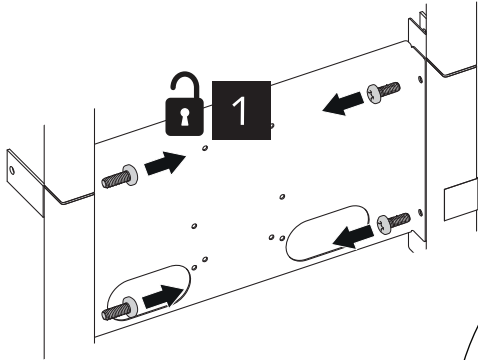

Dusche-Modul MONTUS

03 091 00 99

Montageanleitung

1

2

Typ	Artikel-Nr.:	Abmessung in mm	Einbautiefe in mm	Position
				
WBW-E-V	01 947 00 99	149 x 138 x 140	100 - 124	B
WBW-E-M	01 946 00 99	149 x 138 x 140	100 - 124	B
WBW-SC-V	01 829 06 99	149 x 138 x 140	80 - 104	A
WBW-SC-M	01 828 06 99	149 x 138 x 140	80 - 104	A
WBD-E-M	01 904 00 99	149 x 138 x 140	100 - 124	B
WBD-E-V	01 822 00 99	149 x 138 x 140	124 - 140	B
WBD-SC-M	01 867 0099	149 x 138 x 120	80 - 104	A
WBD-SC-V	01 827 00 99	149 x 138 x 120	80 - 104	A
				
WBD-E-T	01 802 00 99	246 x 125 x 125	88-112	A
WBD-SC-T	01 800 00 99	246 x 125 x 125	88-112	A