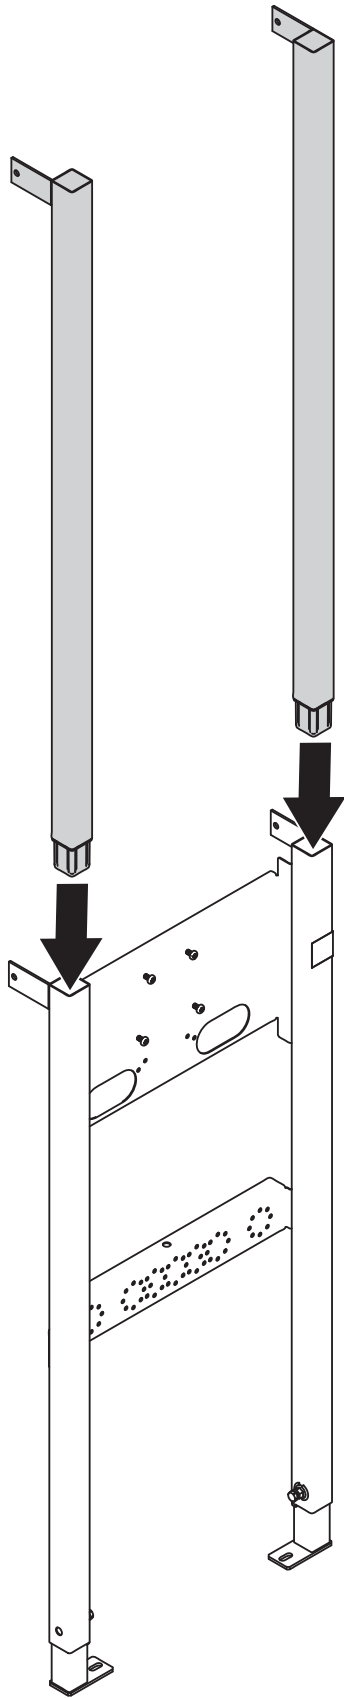

Dusche-Modul MONTUS

03 091 00 99

Montageanleitung

1

2

Typ	Artikel-Nr.:	Abmessung in mm	Einbautiefe in mm	Position
				
WBW-E-V	01 947 00 99	149 x 138 x 140	100 - 124	B
WBW-E-M	01 946 00 99	149 x 138 x 140	100 - 124	B
WBW-SC-V	01 829 06 99	149 x 138 x 140	80 - 104	A
WBW-SC-M	01 828 06 99	149 x 138 x 140	80 - 104	A
WBD-E-M	01 904 00 99	149 x 138 x 140	100 - 124	B
WBD-E-V	01 822 00 99	149 x 138 x 140	124 - 140	B
WBD-SC-M	01 867 0099	149 x 138 x 120	80 - 104	A
WBD-SC-V	01 827 00 99	149 x 138 x 120	80 - 104	A
				
WBD-E-T	01 802 00 99	246 x 125 x 125	88-112	A
WBD-SC-T	01 800 00 99	246 x 125 x 125	88-112	A

12

13