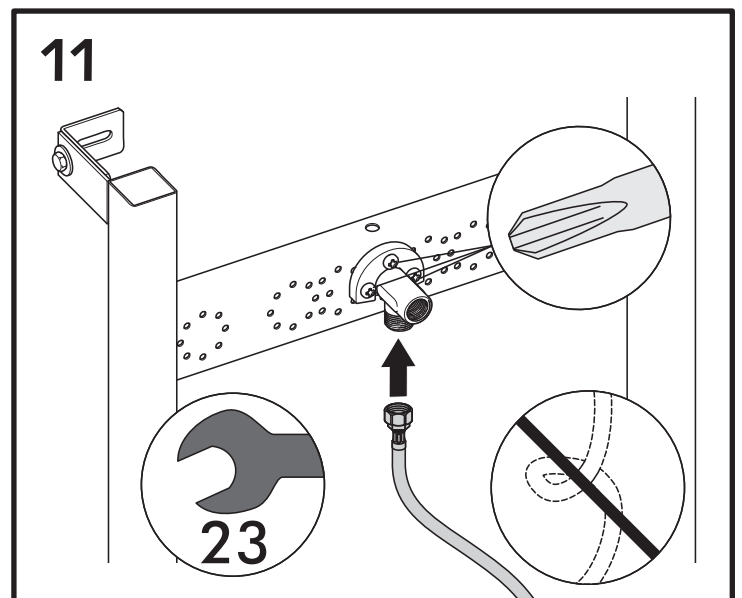

Dusche-Modul MONTUS

03 091 00 99

Montageanleitung

1

2

Typ	Artikel-Nr.:	Abmessung in mm	Einbautiefe in mm	Position
				
WBW-E-V	01 947 00 99	149 x 138 x 140	100 - 124	B
WBW-E-M	01 946 00 99	149 x 138 x 140	100 - 124	B
WBW-SC-V	01 829 06 99	149 x 138 x 140	80 - 104	A
WBW-SC-M	01 828 06 99	149 x 138 x 140	80 - 104	A
WBD-E-M	01 904 00 99	149 x 138 x 140	100 - 124	B
WBD-E-V	01 822 00 99	149 x 138 x 140	124 - 140	B
WBD-SC-M	01 867 0099	149 x 138 x 120	80 - 104	A
WBD-SC-V	01 827 00 99	149 x 138 x 120	80 - 104	A
				
WBD-E-T	01 802 00 99	246 x 125 x 125	88-112	A
WBD-SC-T	01 800 00 99	246 x 125 x 125	88-112	A