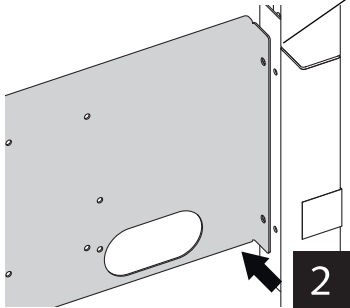

Dusche-Modul MONTUS

03 091 00 99

Montageanleitung

1

2

Typ	Artikel-Nr.:	Abmessung in mm	Einbautiefe in mm	Position
				
WBW-E-V	01 947 00 99	149 x 138 x 140	100 - 124	B
WBW-E-M	01 946 00 99	149 x 138 x 140	100 - 124	B
WBW-SC-V	01 829 06 99	149 x 138 x 140	80 - 104	A
WBW-SC-M	01 828 06 99	149 x 138 x 140	80 - 104	A
WBD-E-M	01 904 00 99	149 x 138 x 140	100 - 124	B
WBD-E-V	01 822 00 99	149 x 138 x 140	124 - 140	B
WBD-SC-M	01 867 0099	149 x 138 x 120	80 - 104	A
WBD-SC-V	01 827 00 99	149 x 138 x 120	80 - 104	A
				
WBD-E-T	01 802 00 99	246 x 125 x 125	88-112	A
WBD-SC-T	01 800 00 99	246 x 125 x 125	88-112	A