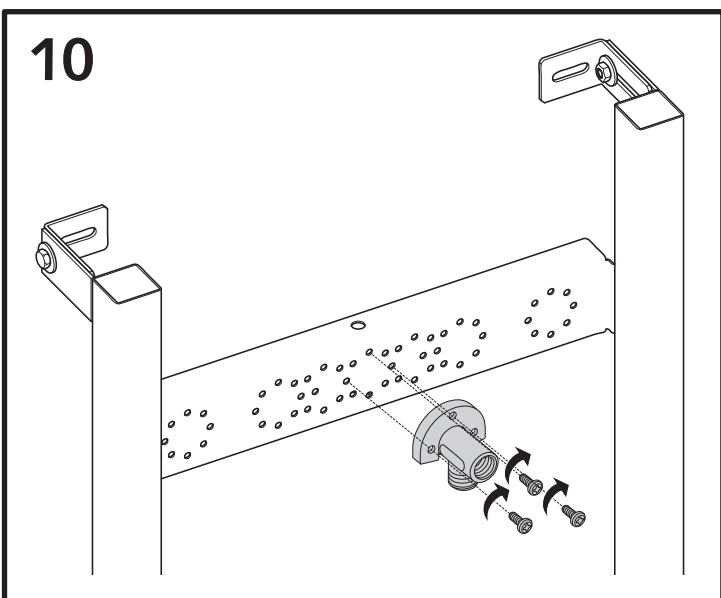

Dusche-Modul MONTUS

03 091 00 99

Montageanleitung

1

2

Typ	Artikel-Nr.:	Abmessung in mm	Einbautiefe in mm	Position
				
WBW-E-V	01 947 00 99	149 x 138 x 140	100 - 124	B
WBW-E-M	01 946 00 99	149 x 138 x 140	100 - 124	B
WBW-SC-V	01 829 06 99	149 x 138 x 140	80 - 104	A
WBW-SC-M	01 828 06 99	149 x 138 x 140	80 - 104	A
WBD-E-M	01 904 00 99	149 x 138 x 140	100 - 124	B
WBD-E-V	01 822 00 99	149 x 138 x 140	124 - 140	B
WBD-SC-M	01 867 0099	149 x 138 x 120	80 - 104	A
WBD-SC-V	01 827 00 99	149 x 138 x 120	80 - 104	A
				
WBD-E-T	01 802 00 99	246 x 125 x 125	88-112	A
WBD-SC-T	01 800 00 99	246 x 125 x 125	88-112	A