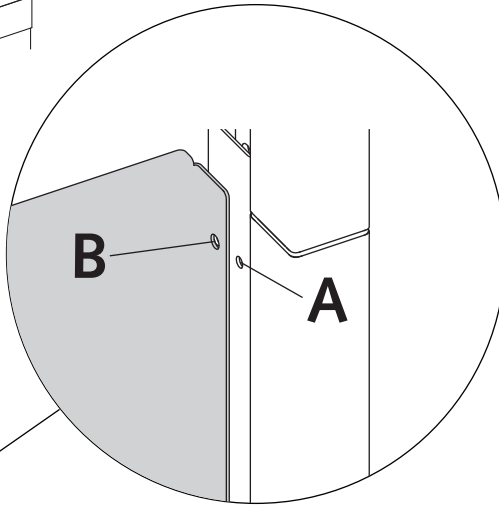

Dusche-Modul MONTUS

03 091 00 99

Montageanleitung

1

2

Typ	Artikel-Nr.:	Abmessung in mm	Einbautiefe in mm	Position
				
WBW-E-V	01 947 00 99	149 x 138 x 140	100 - 124	B
WBW-E-M	01 946 00 99	149 x 138 x 140	100 - 124	B
WBW-SC-V	01 829 06 99	149 x 138 x 140	80 - 104	A
WBW-SC-M	01 828 06 99	149 x 138 x 140	80 - 104	A
WBD-E-M	01 904 00 99	149 x 138 x 140	100 - 124	B
WBD-E-V	01 822 00 99	149 x 138 x 140	124 - 140	B
WBD-SC-M	01 867 0099	149 x 138 x 120	80 - 104	A
WBD-SC-V	01 827 00 99	149 x 138 x 120	80 - 104	A
				
WBD-E-T	01 802 00 99	246 x 125 x 125	88-112	A
WBD-SC-T	01 800 00 99	246 x 125 x 125	88-112	A