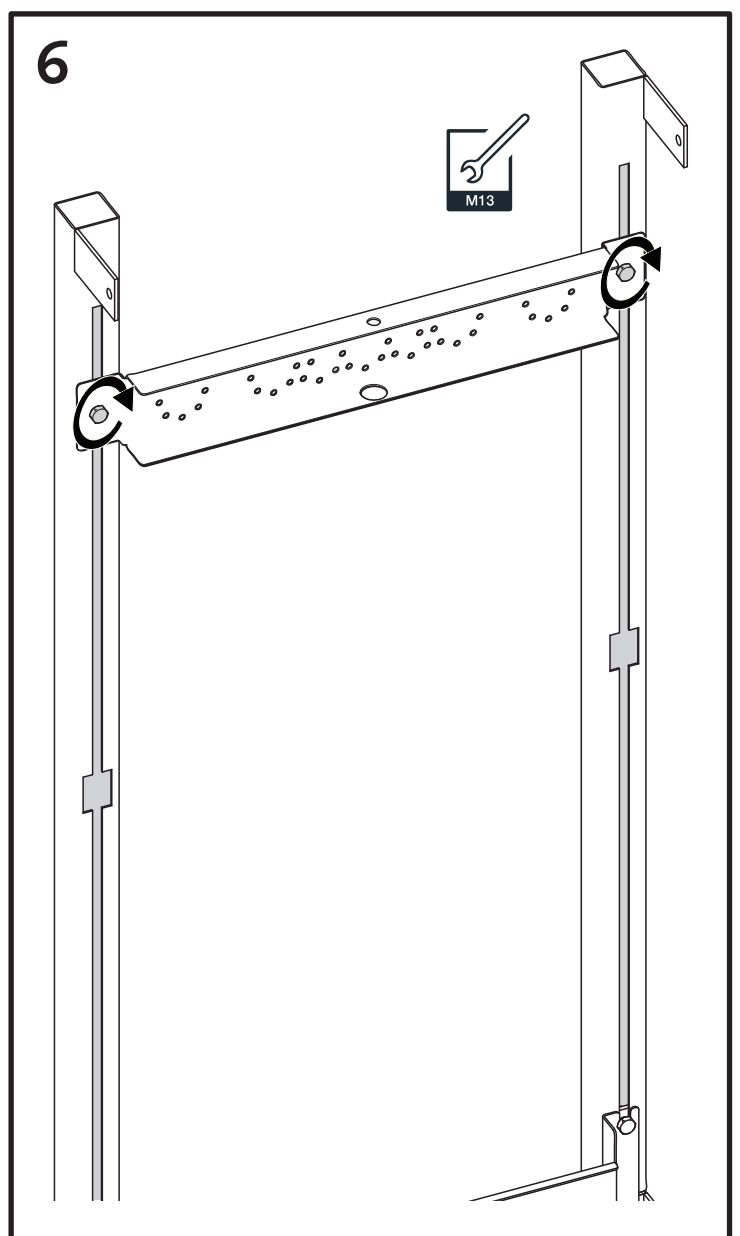

Dusche-Modul MONTUS

03 091 00 99

Montageanleitung

1

2

Typ	Artikel-Nr.:	Abmessung in mm	Einbautiefe in mm	Position
				
WBW-E-V	01 947 00 99	149 x 138 x 140	100 - 124	B
WBW-E-M	01 946 00 99	149 x 138 x 140	100 - 124	B
WBW-SC-V	01 829 06 99	149 x 138 x 140	80 - 104	A
WBW-SC-M	01 828 06 99	149 x 138 x 140	80 - 104	A
WBD-E-M	01 904 00 99	149 x 138 x 140	100 - 124	B
WBD-E-V	01 822 00 99	149 x 138 x 140	124 - 140	B
WBD-SC-M	01 867 0099	149 x 138 x 120	80 - 104	A
WBD-SC-V	01 827 00 99	149 x 138 x 120	80 - 104	A
				
WBD-E-T	01 802 00 99	246 x 125 x 125	88-112	A
WBD-SC-T	01 800 00 99	246 x 125 x 125	88-112	A