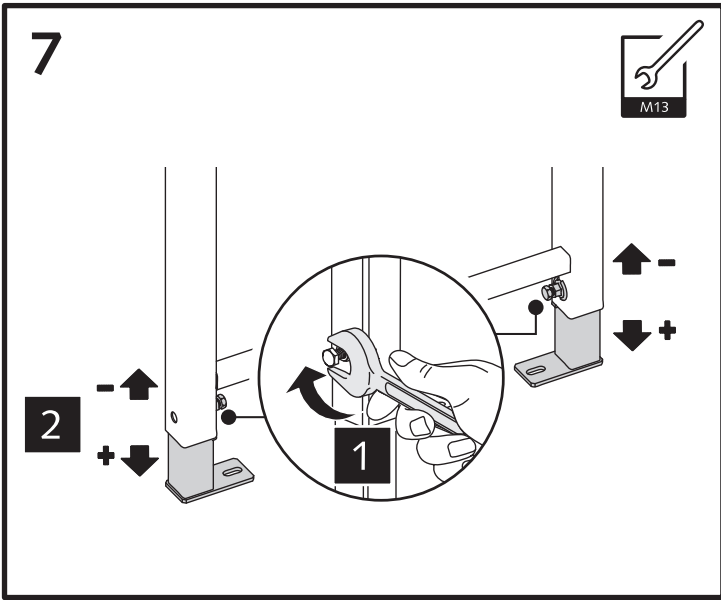

Dusche-Modul MONTUS

03 091 00 99

Montageanleitung

1

2

Typ	Artikel-Nr.:	Abmessung in mm	Einbautiefe in mm	Position
				
WBW-E-V	01 947 00 99	149 x 138 x 140	100 - 124	B
WBW-E-M	01 946 00 99	149 x 138 x 140	100 - 124	B
WBW-SC-V	01 829 06 99	149 x 138 x 140	80 - 104	A
WBW-SC-M	01 828 06 99	149 x 138 x 140	80 - 104	A
WBD-E-M	01 904 00 99	149 x 138 x 140	100 - 124	B
WBD-E-V	01 822 00 99	149 x 138 x 140	124 - 140	B
WBD-SC-M	01 867 0099	149 x 138 x 120	80 - 104	A
WBD-SC-V	01 827 00 99	149 x 138 x 120	80 - 104	A
				
WBD-E-T	01 802 00 99	246 x 125 x 125	88-112	A
WBD-SC-T	01 800 00 99	246 x 125 x 125	88-112	A