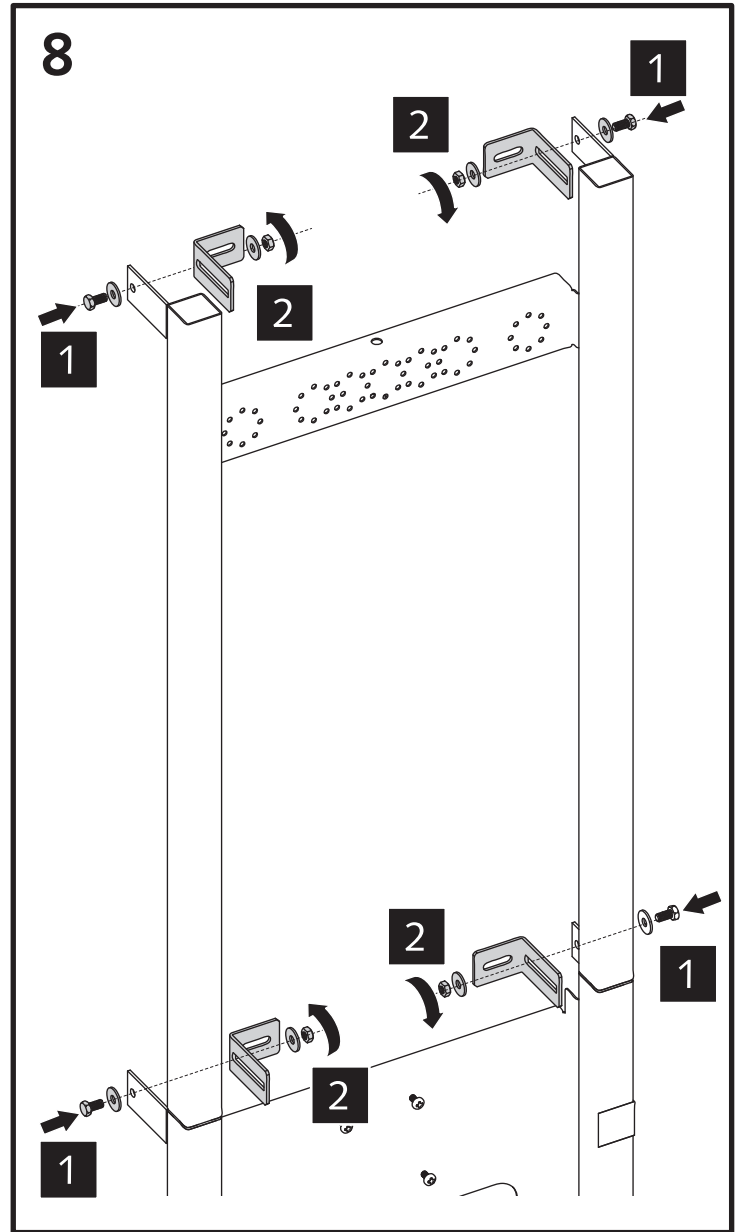

Dusche-Modul MONTUS

03 091 00 99

Montageanleitung

1

2

Typ	Artikel-Nr.:	Abmessung in mm	Einbautiefe in mm	Position
				
WBW-E-V	01 947 00 99	149 x 138 x 140	100 - 124	B
WBW-E-M	01 946 00 99	149 x 138 x 140	100 - 124	B
WBW-SC-V	01 829 06 99	149 x 138 x 140	80 - 104	A
WBW-SC-M	01 828 06 99	149 x 138 x 140	80 - 104	A
WBD-E-M	01 904 00 99	149 x 138 x 140	100 - 124	B
WBD-E-V	01 822 00 99	149 x 138 x 140	124 - 140	B
WBD-SC-M	01 867 0099	149 x 138 x 120	80 - 104	A
WBD-SC-V	01 827 00 99	149 x 138 x 120	80 - 104	A
				
WBD-E-T	01 802 00 99	246 x 125 x 125	88-112	A
WBD-SC-T	01 800 00 99	246 x 125 x 125	88-112	A