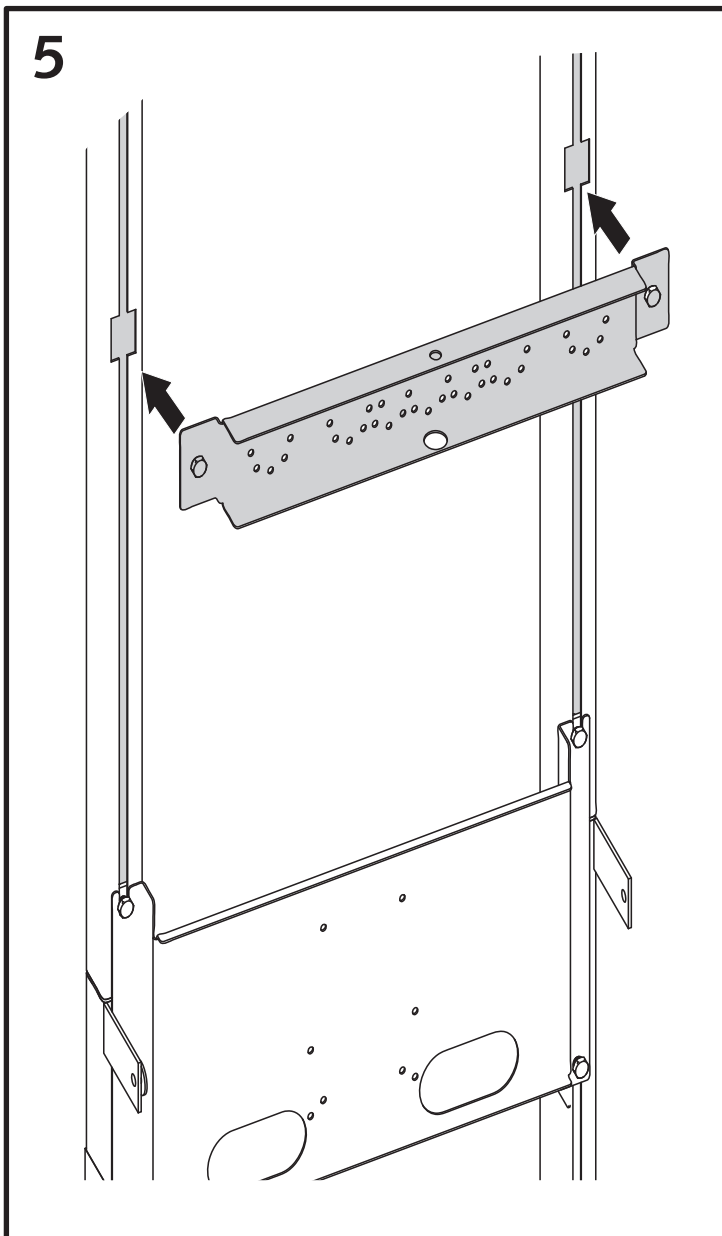

Dusche-Modul MONTUS

03 091 00 99

Montageanleitung

1

2

Typ	Artikel-Nr.:	Abmessung in mm	Einbautiefe in mm	Position
				
WBW-E-V	01 947 00 99	149 x 138 x 140	100 - 124	B
WBW-E-M	01 946 00 99	149 x 138 x 140	100 - 124	B
WBW-SC-V	01 829 06 99	149 x 138 x 140	80 - 104	A
WBW-SC-M	01 828 06 99	149 x 138 x 140	80 - 104	A
WBD-E-M	01 904 00 99	149 x 138 x 140	100 - 124	B
WBD-E-V	01 822 00 99	149 x 138 x 140	124 - 140	B
WBD-SC-M	01 867 0099	149 x 138 x 120	80 - 104	A
WBD-SC-V	01 827 00 99	149 x 138 x 120	80 - 104	A
				
WBD-E-T	01 802 00 99	246 x 125 x 125	88-112	A
WBD-SC-T	01 800 00 99	246 x 125 x 125	88-112	A