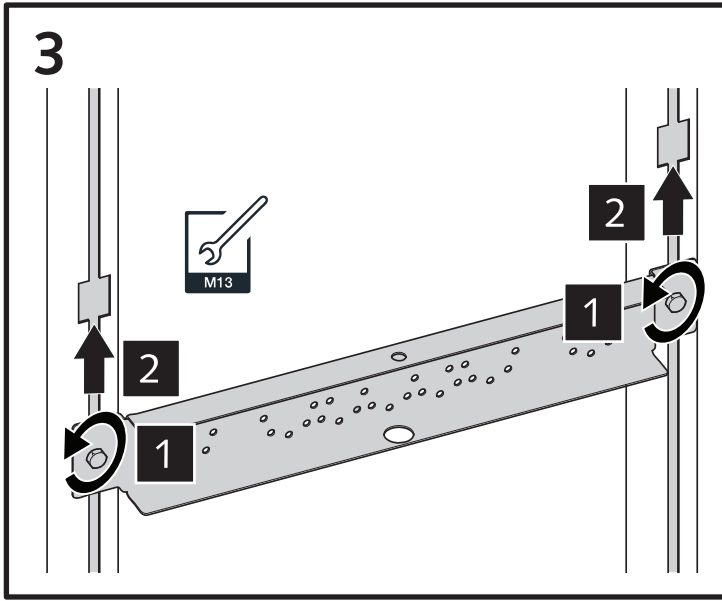

Dusche-Modul MONTUS

03 091 00 99

Montageanleitung

1

2

Typ	Artikel-Nr.:	Abmessung in mm	Einbautiefe in mm	Position
				
WBW-E-V	01 947 00 99	149 x 138 x 140	100 - 124	B
WBW-E-M	01 946 00 99	149 x 138 x 140	100 - 124	B
WBW-SC-V	01 829 06 99	149 x 138 x 140	80 - 104	A
WBW-SC-M	01 828 06 99	149 x 138 x 140	80 - 104	A
WBD-E-M	01 904 00 99	149 x 138 x 140	100 - 124	B
WBD-E-V	01 822 00 99	149 x 138 x 140	124 - 140	B
WBD-SC-M	01 867 0099	149 x 138 x 120	80 - 104	A
WBD-SC-V	01 827 00 99	149 x 138 x 120	80 - 104	A
				
WBD-E-T	01 802 00 99	246 x 125 x 125	88-112	A
WBD-SC-T	01 800 00 99	246 x 125 x 125	88-112	A