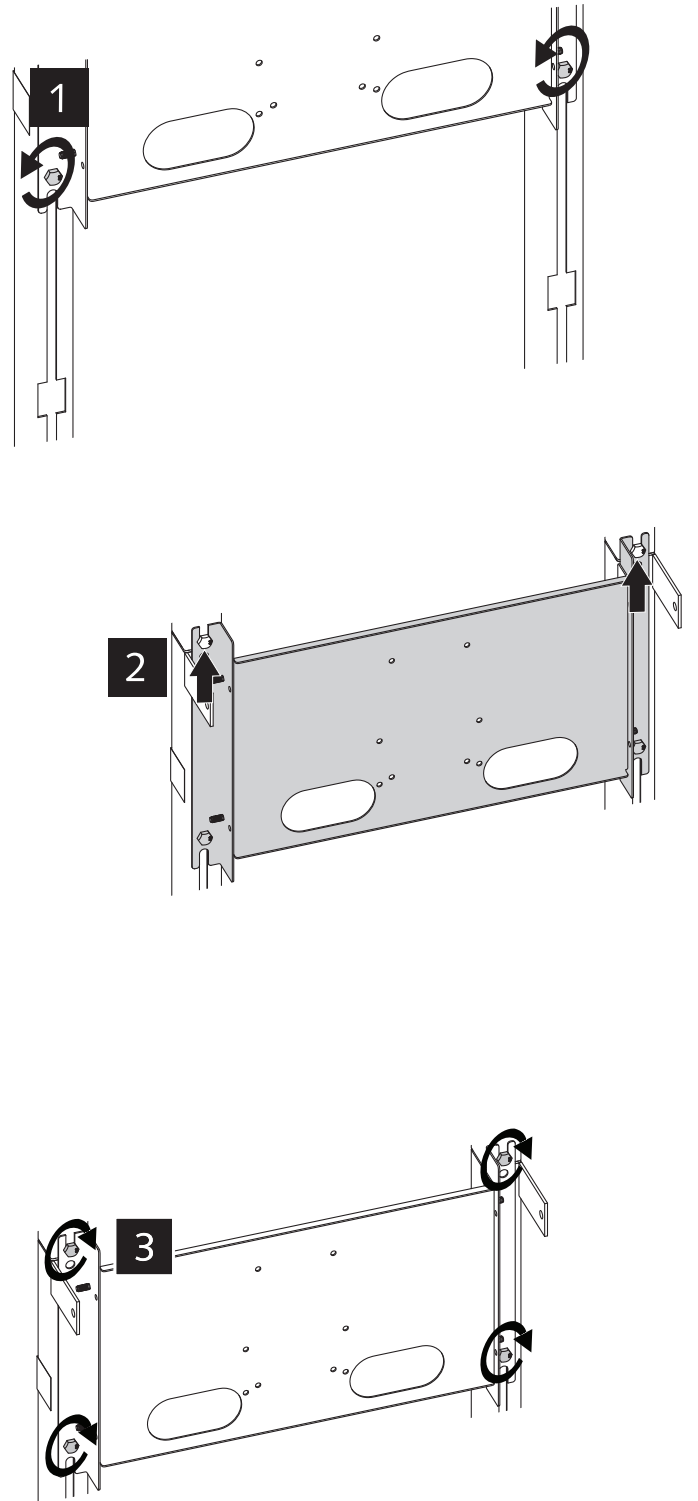

Dusche-Modul MONTUS

03 091 00 99

Montageanleitung

1

2

Typ	Artikel-Nr.:	Abmessung in mm	Einbautiefe in mm	Position
				
WBW-E-V	01 947 00 99	149 x 138 x 140	100 - 124	B
WBW-E-M	01 946 00 99	149 x 138 x 140	100 - 124	B
WBW-SC-V	01 829 06 99	149 x 138 x 140	80 - 104	A
WBW-SC-M	01 828 06 99	149 x 138 x 140	80 - 104	A
WBD-E-M	01 904 00 99	149 x 138 x 140	100 - 124	B
WBD-E-V	01 822 00 99	149 x 138 x 140	124 - 140	B
WBD-SC-M	01 867 0099	149 x 138 x 120	80 - 104	A
WBD-SC-V	01 827 00 99	149 x 138 x 120	80 - 104	A
				
WBD-E-T	01 802 00 99	246 x 125 x 125	88-112	A
WBD-SC-T	01 800 00 99	246 x 125 x 125	88-112	A