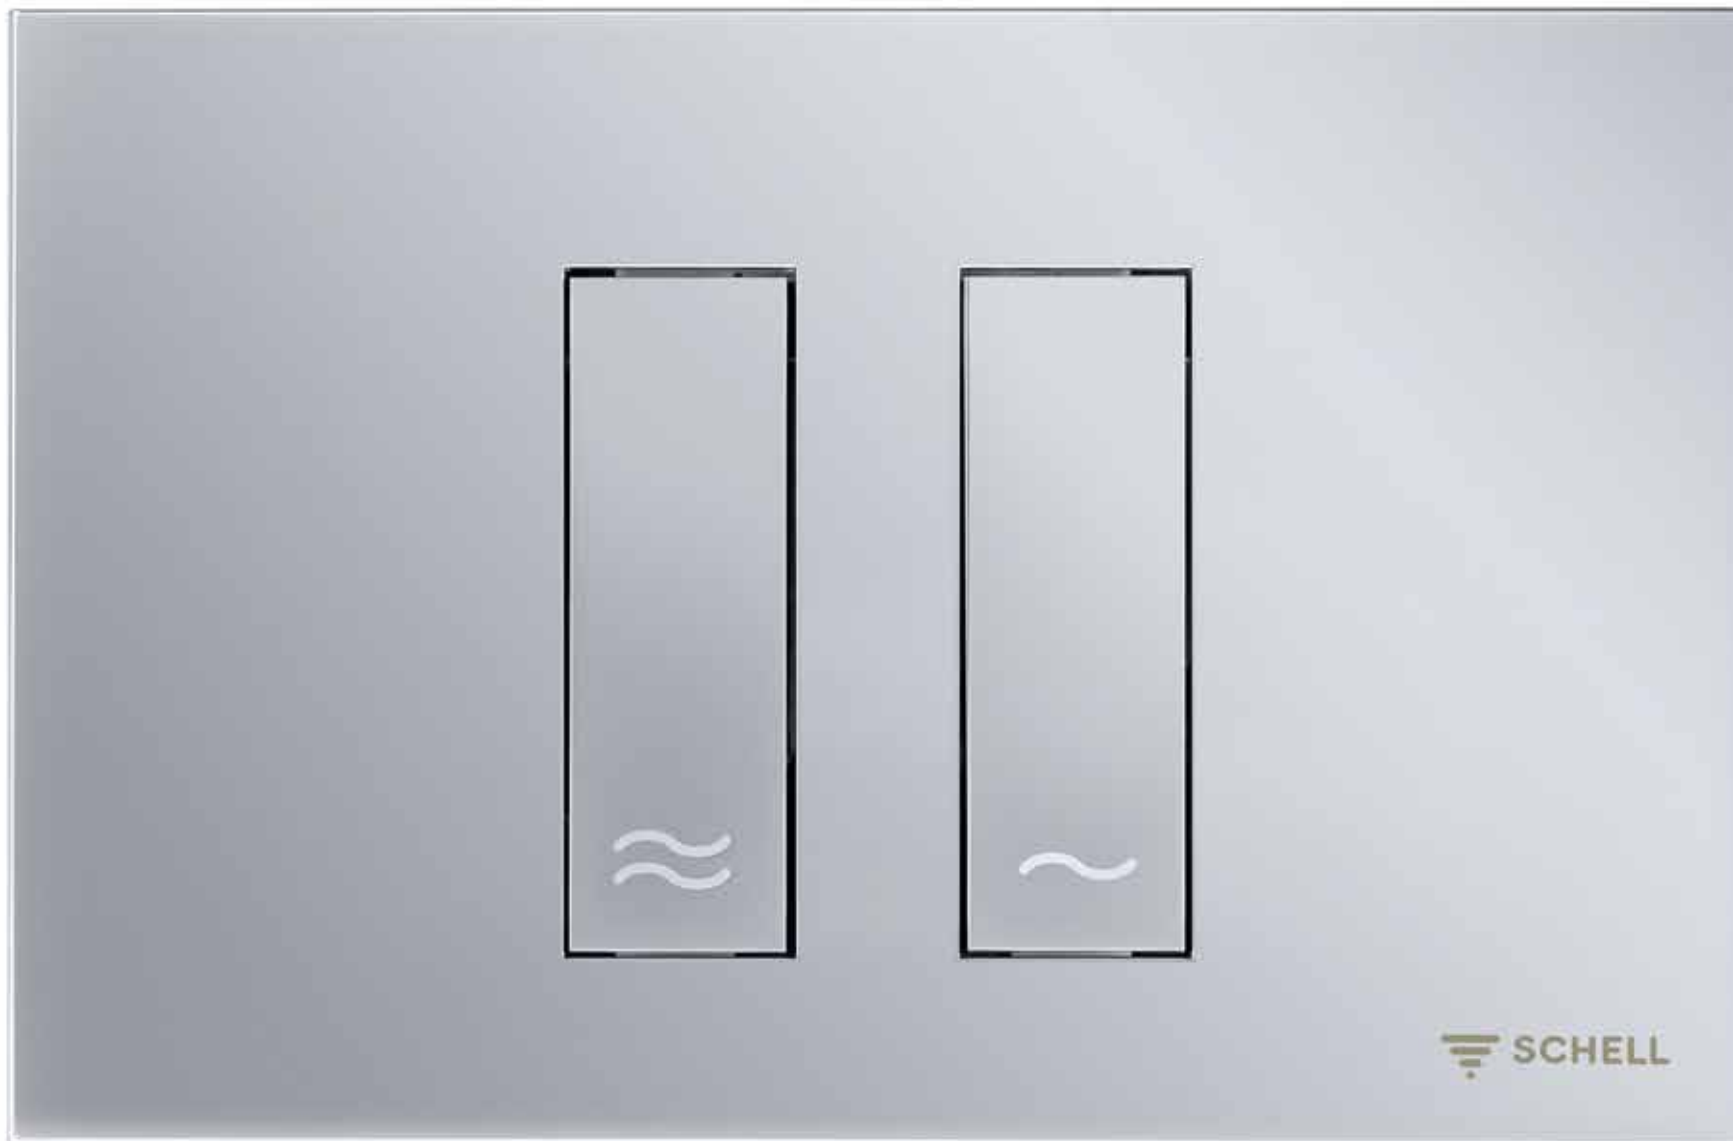

WC-Betätigungsplatte MONTUS TOWER, Zweimengenspülung 03 121 64 99, Kunststoff (ABS), mattchrom