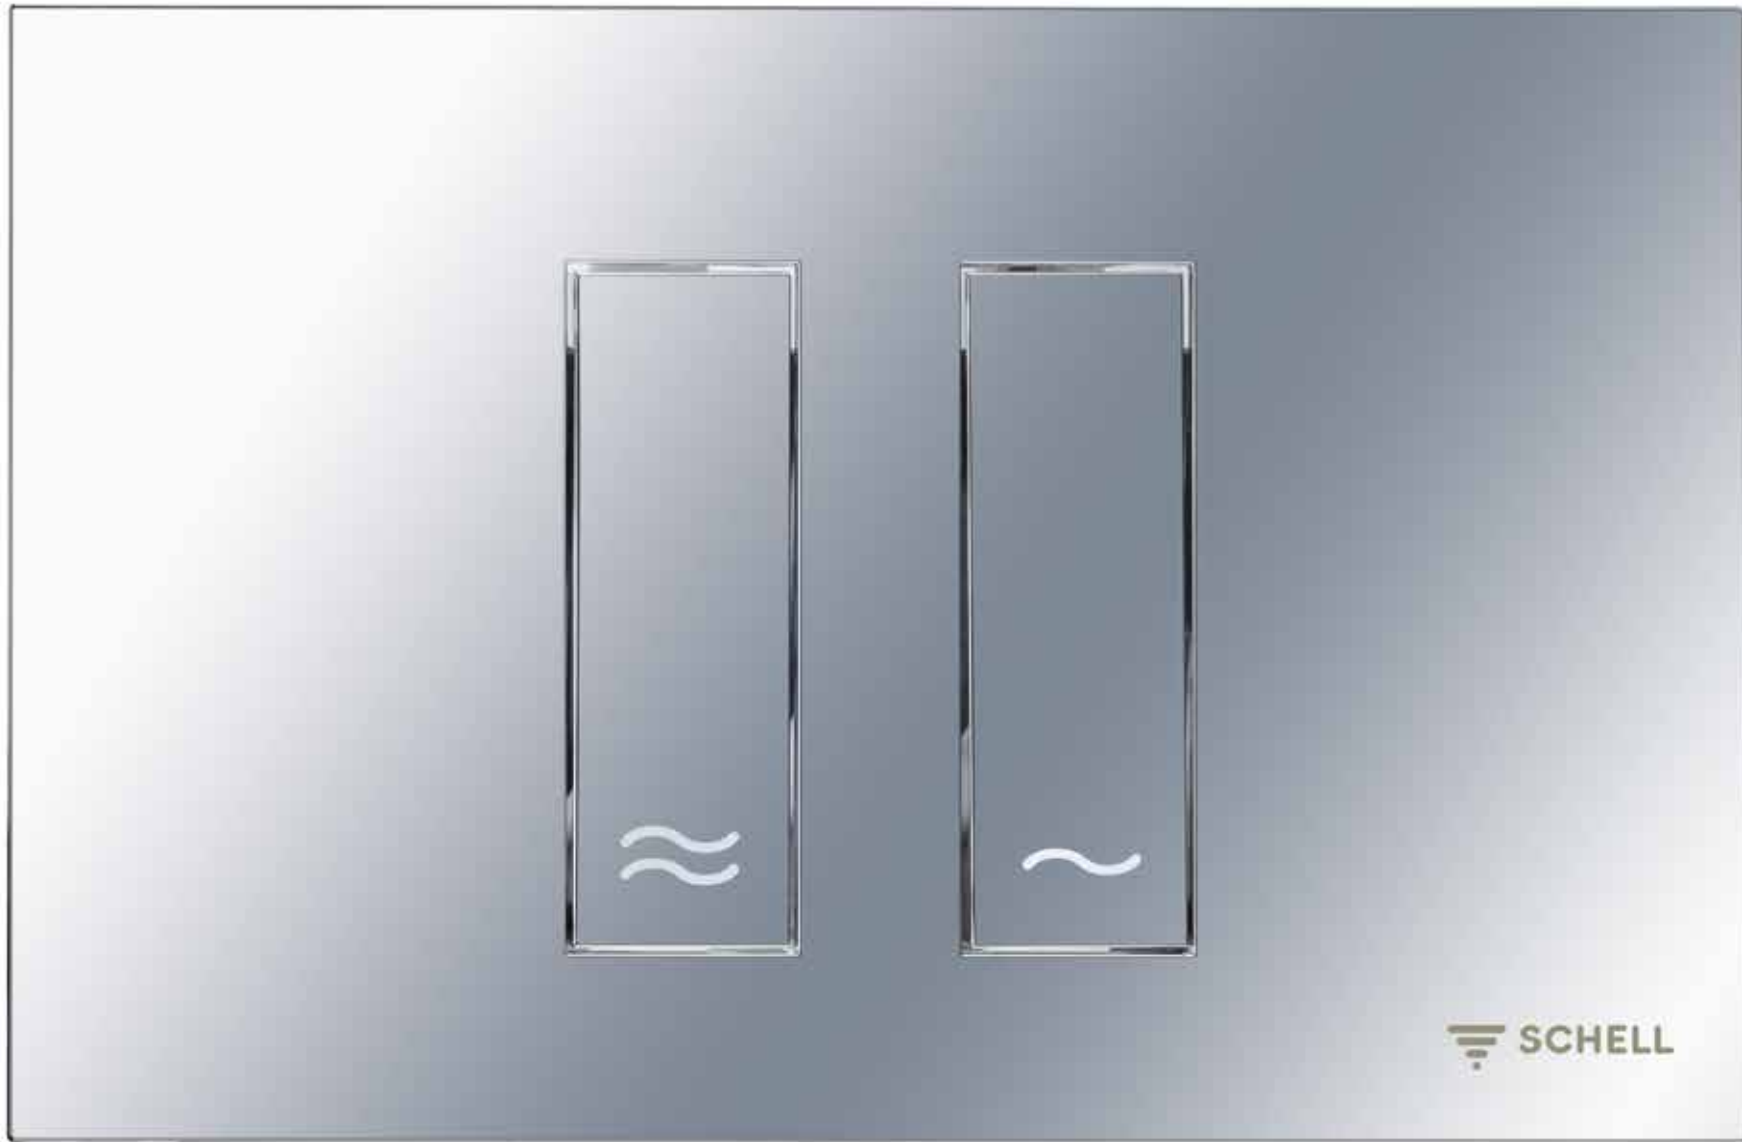

WC-Betätigungsplatte MONTUS TOWER, Zweimengenspülung 03 121 06 99, Kunststoff (ABS), chrom