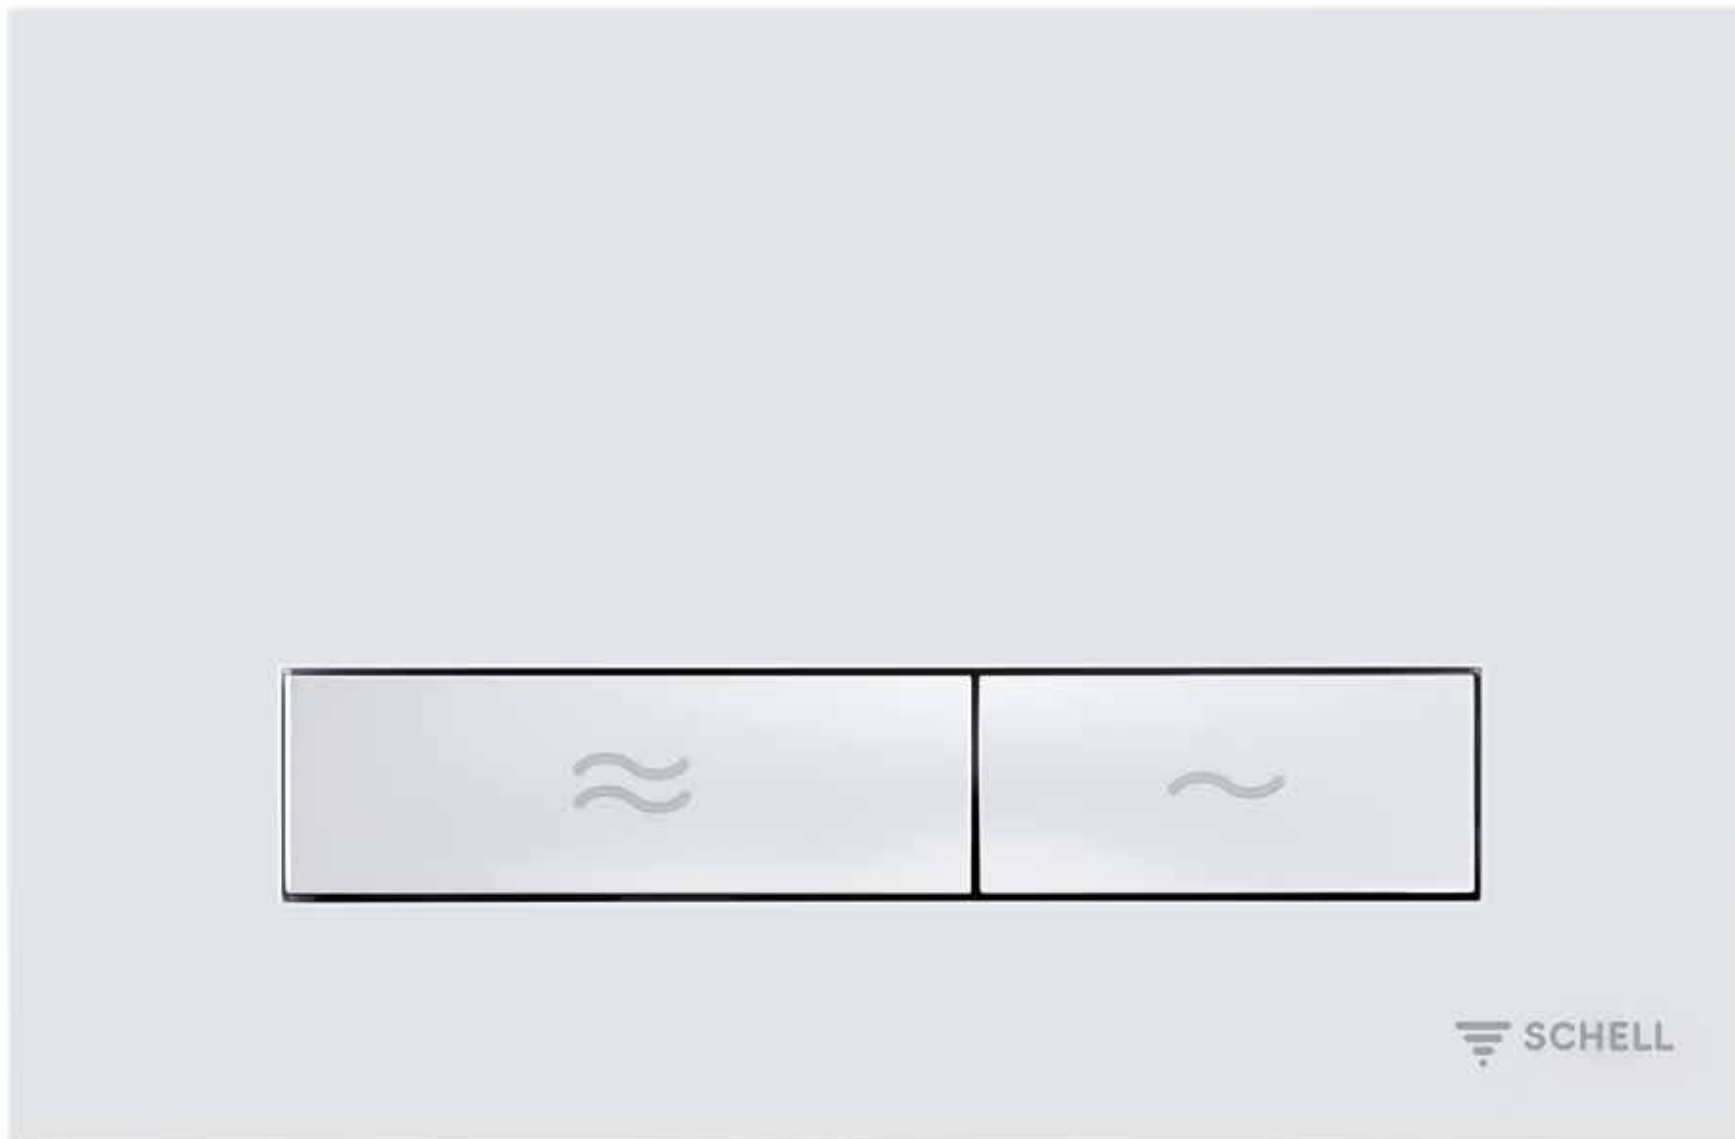

WC-Betätigungsplatte MONTUS KONKAV, Zweimengenspülung 03 122 15 99, Kunststoff (ABS), weiß