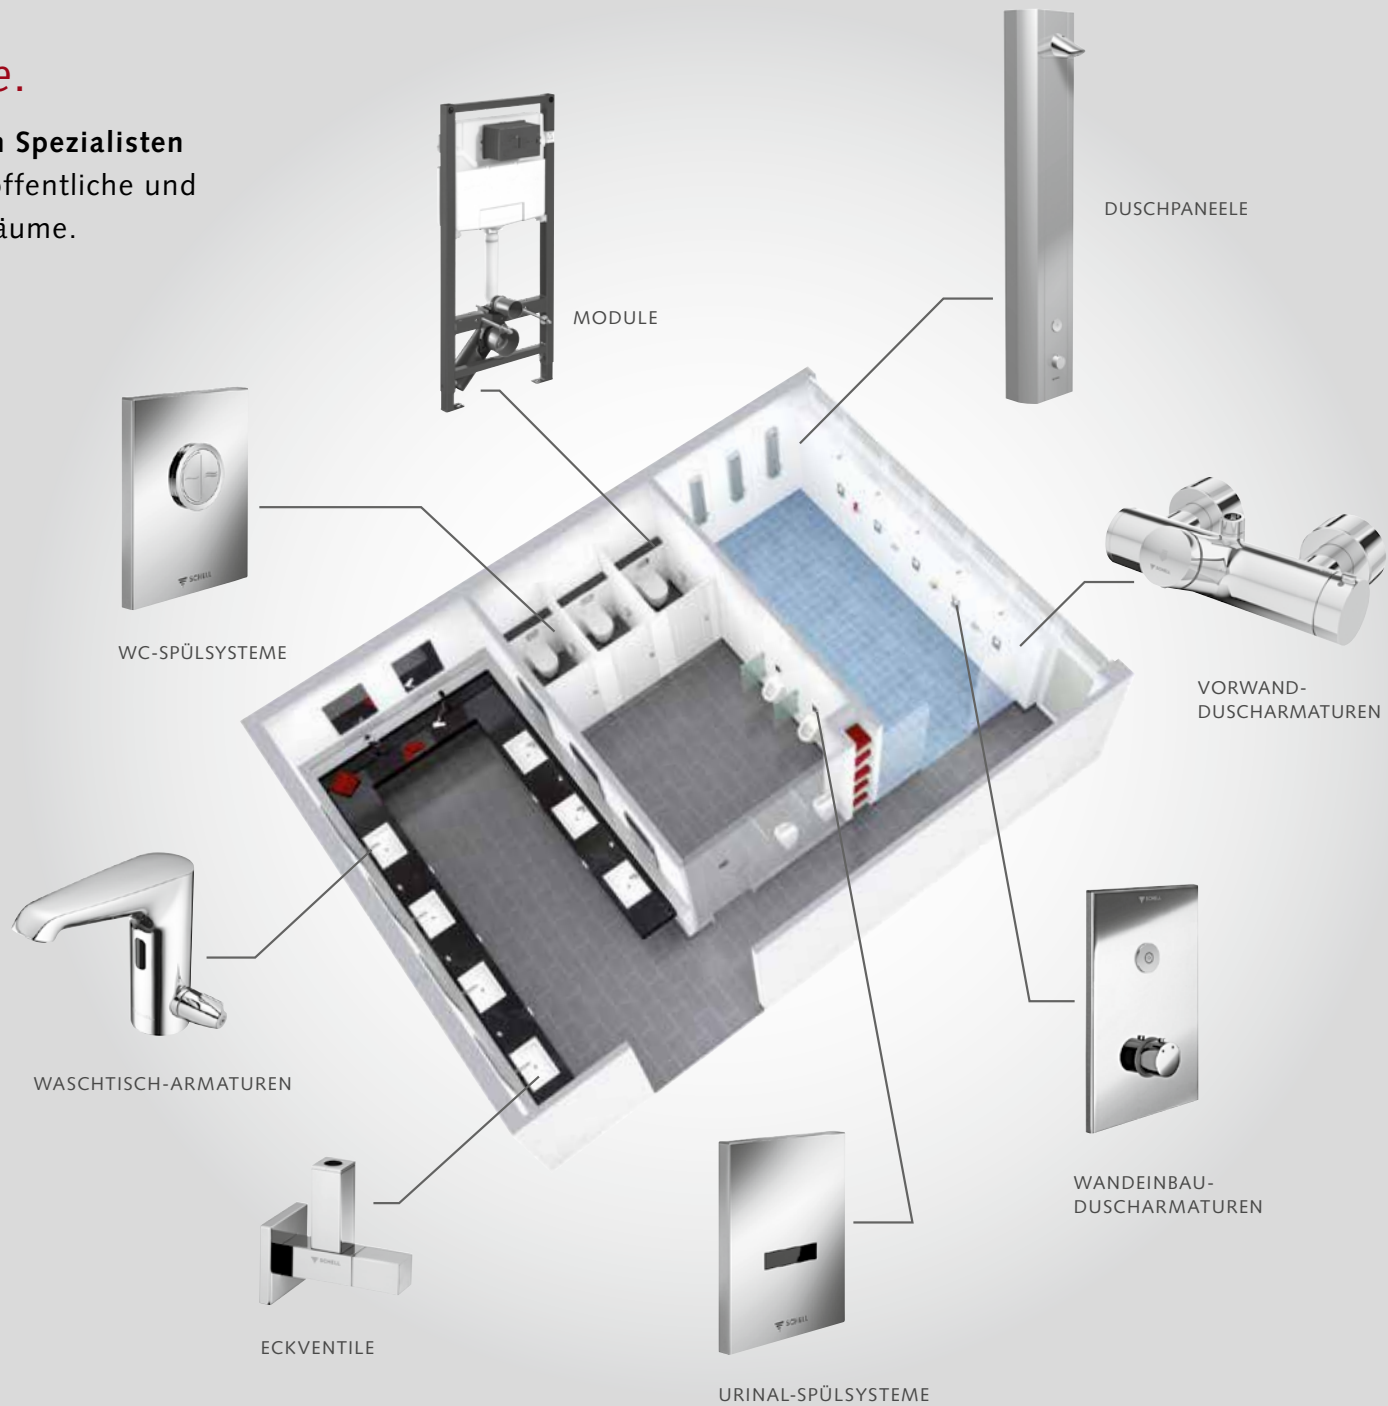

SCHELL *inside.*

Systemlösungen vom Spezialisten
für öffentliche, halböffentliche und
gewerbliche Sanitärräume.