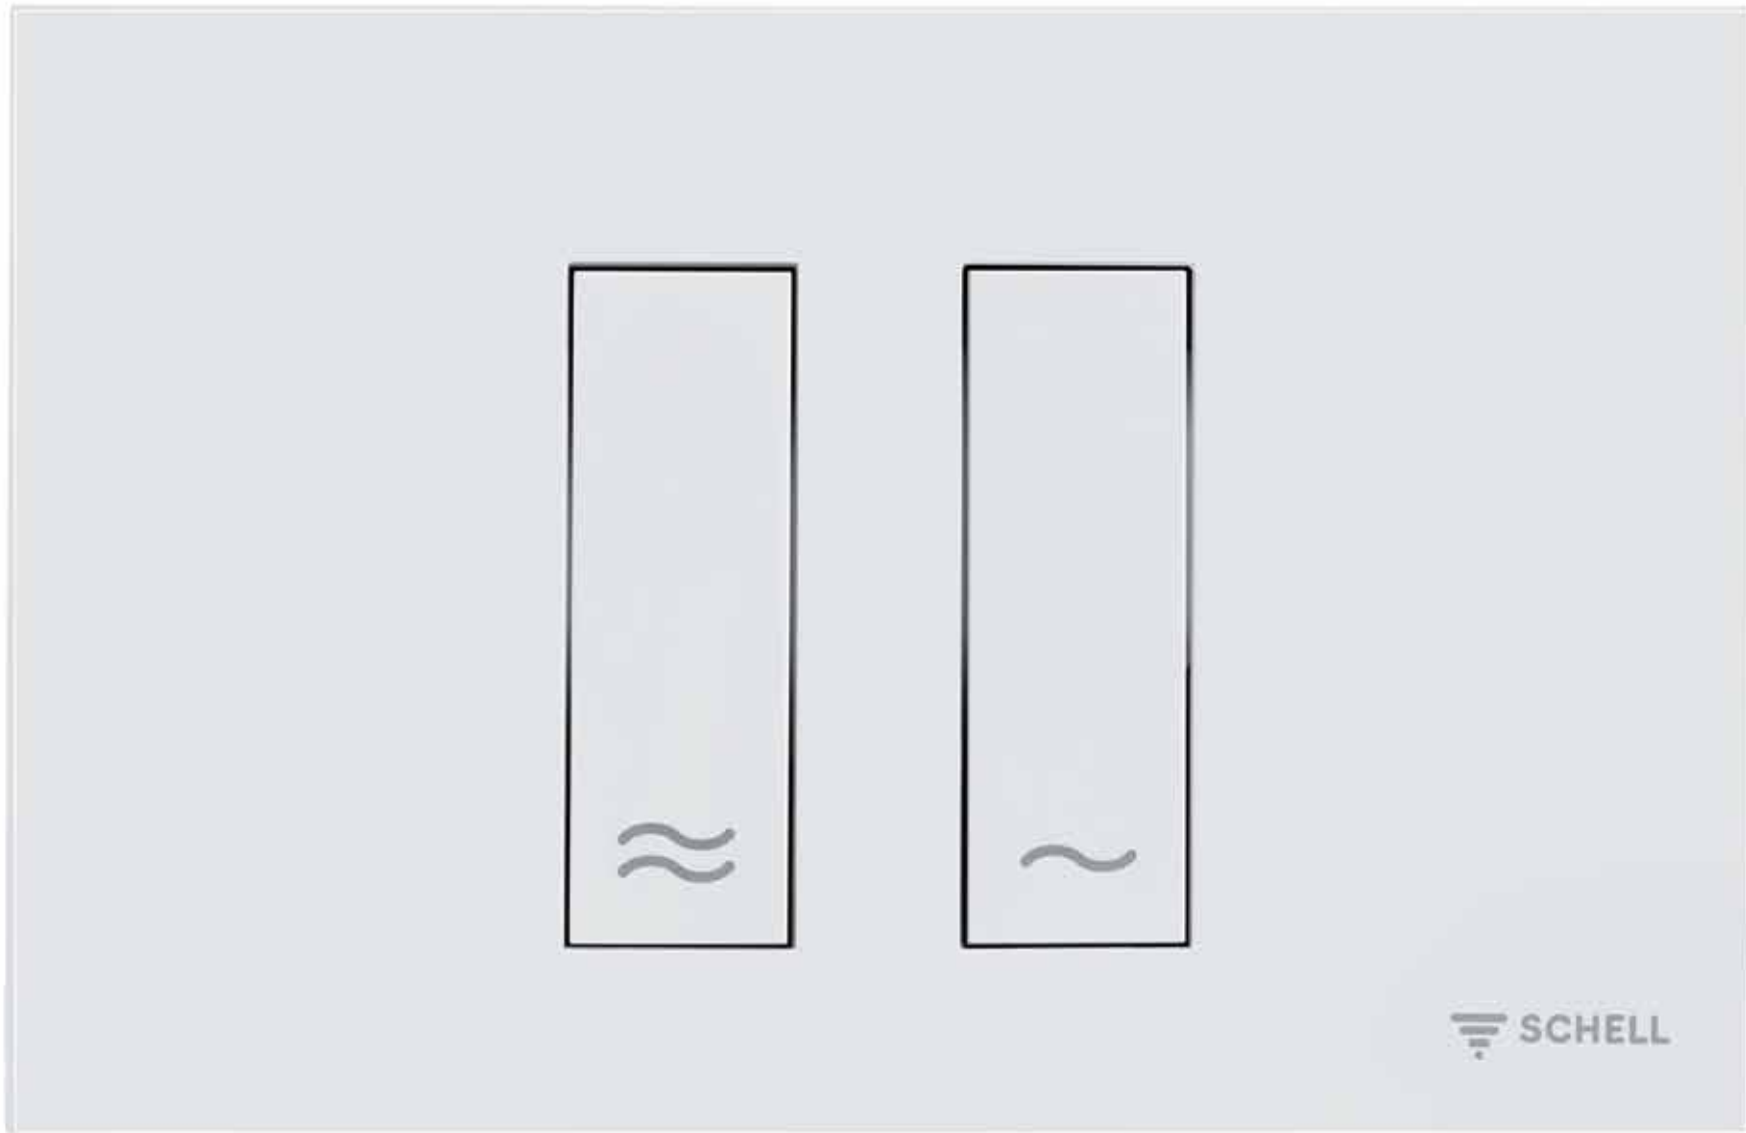

WC-Betätigungsplatte MONTUS TOWER, Zweimengenspülung 03 121 15 99, Kunststoff (ABS), weiß

Betätigungsplatten für
Spülkasten-Module