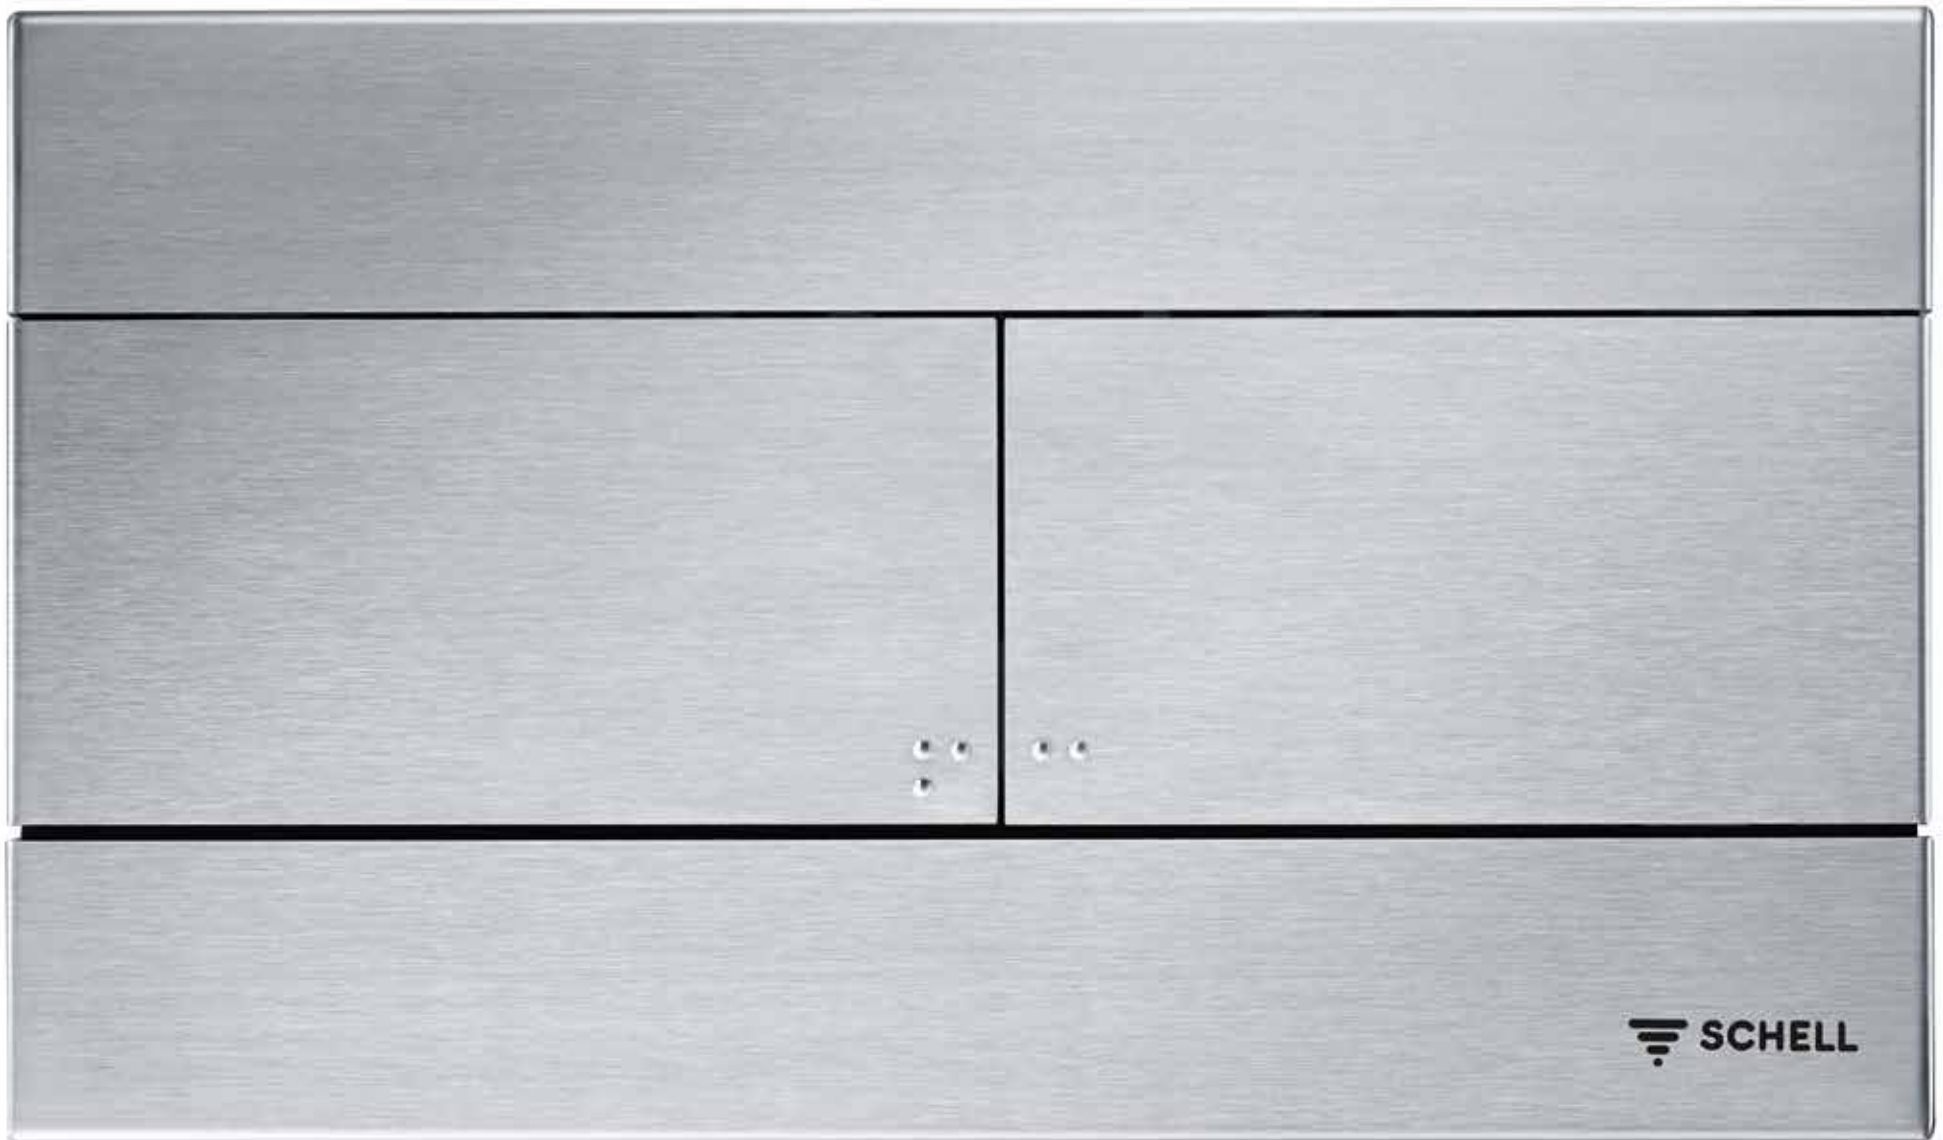

WC-Betätigungsplatte MONTUS FIELD E, Zweimengenspülung 03 123 06 99, Zinkdruckguss-Ausführung, chrom

WC-Betätigungsplatte PLACE, Zweimengenspülung

03 070 28 99, Kunststoff (ABS), Edelstahl

03 078 28 99, Kunststoff (ABS), Edelstahl, nur geeignet für WC-Modul MONTUS (Typ 820 C) 03 060 00 99.

Betätigung von oben oder vorn