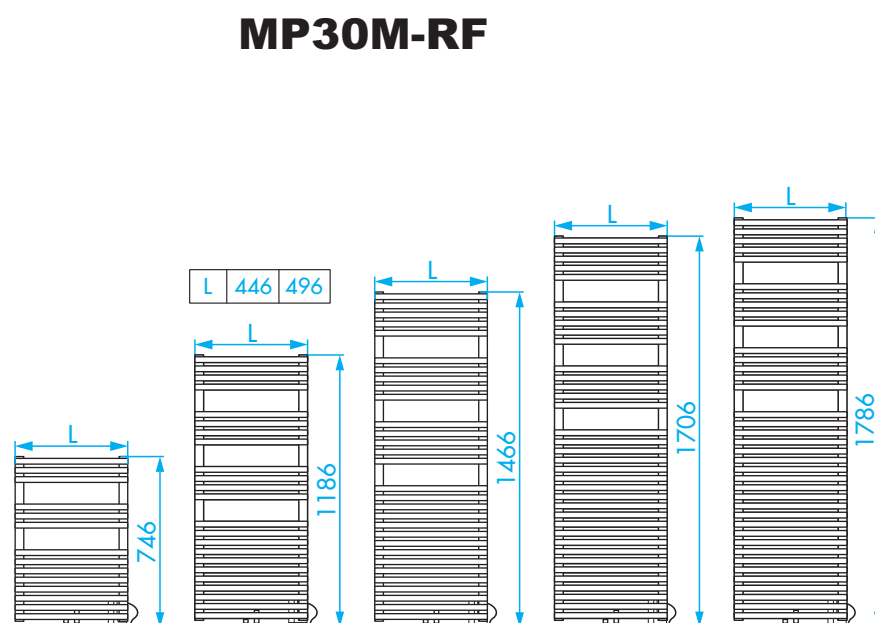

TYPE MP30

MP30-05

MP30M

© Copyright by PBO 07/18 40004166

MP30

L	446	496	596	696	746
N	408	458	558	658	708

MP30-05

L	446	496	596	696	746
N	408	458	558	658	708

MP30M

L	446	496	596	696	746
N	408	458	558	658	708

TYPE P30D

- (D) Montageanleitung
 - (GB) Assembly Instructions
 - (F) Instructions de montage
 - (I) Istruzione di montaggio
 - (E) Instrucciones de montaje
 - (H) Szerelési utasítás
 - (NL) Montageaanwijzing
- © Copyright by PBO 10/07