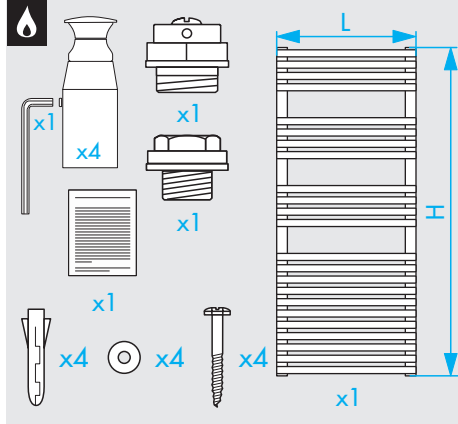

TYPE MP30

MP30-05

MP30M

© Copyright by PBO 07/18 40004166

MP30

L	446	496	596	696	746
N	408	458	558	658	708

MP30-05

L	446	496	596	696	746
N	408	458	558	658	708

MP30M

L	446	496	596	696	746
N	408	458	558	658	708

TYPE P30D

- (D) Montageanleitung
 - (GB) Assembly Instructions
 - (F) Instructions de montage
 - (I) Istruzione di montaggio
 - (E) Instrucciones de montaje
 - (H) Szerelési utasítás
 - (NL) Montageaanwijzing
- © Copyright by PBO 10/07