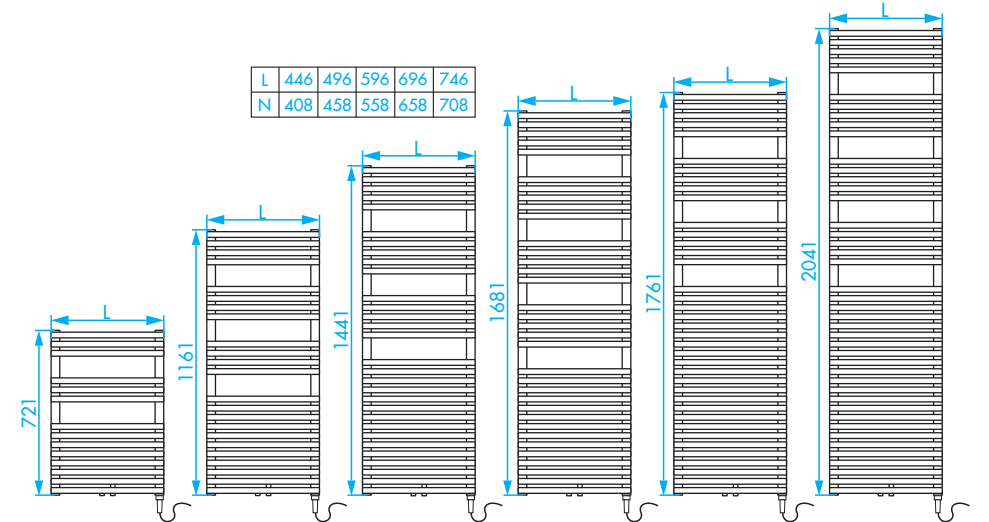

TYPE MP30

MP30-05

MP30M

© Copyright by PBO 07/18 40004166

MP30

L	446	496	596	696	746
N	408	458	558	658	708

MP30-05

L	446	496	596	696	746
N	408	458	558	658	708

MP30M

L	446	496	596	696	746
N	408	458	558	658	708

TYPE P30D

- (D) Montageanleitung
 - (GB) Assembly Instructions
 - (F) Instructions de montage
 - (I) Istruzione di montaggio
 - (E) Instrucciones de montaje
 - (H) Szerelési utasítás
 - (NL) Montageaanwijzing
- © Copyright by PBO 10/07