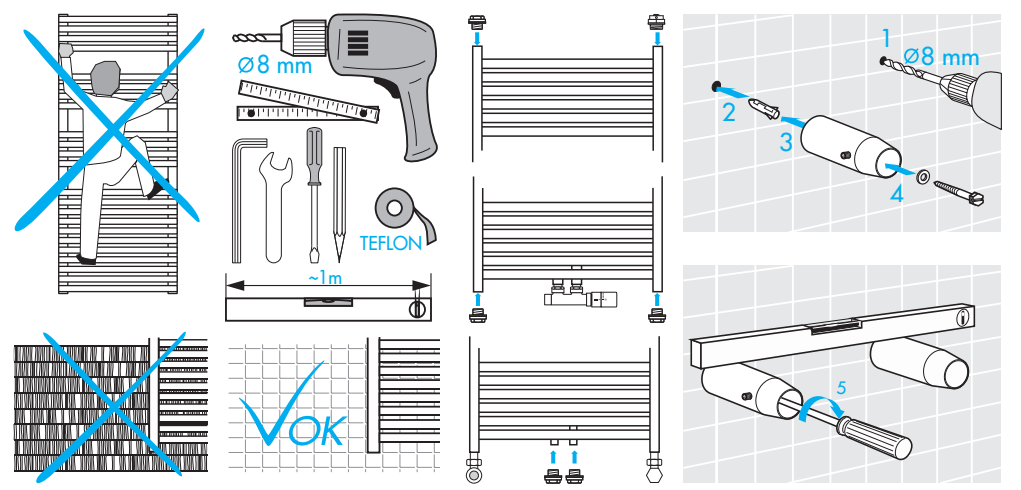

MP30M

© Copyright by PBO 07/18 40004166