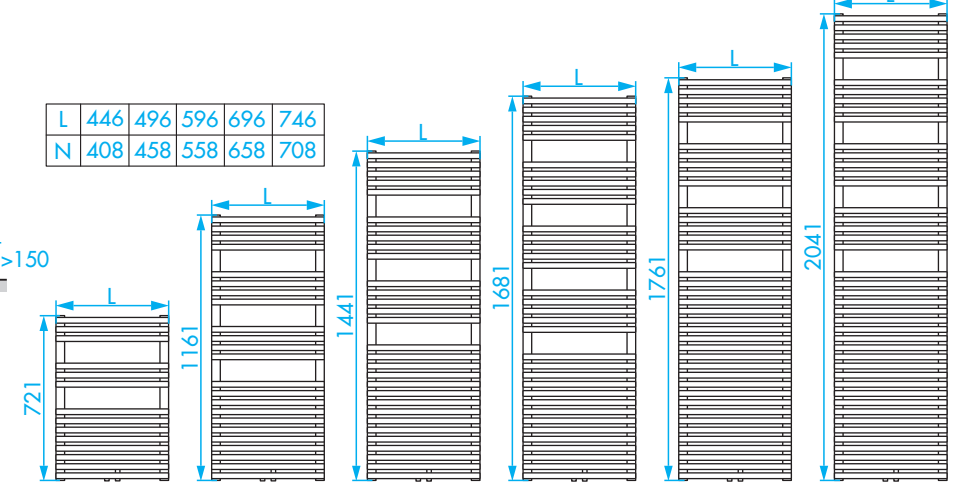

TYPE MP30

MP30-05

MP30M

© Copyright by PBO 07/18 40004166

MP30

L	446	496	596	696	746
N	408	458	558	658	708

MP30-05

L	446	496	596	696	746
N	408	458	558	658	708

MP30M

L	446	496	596	696	746
N	408	458	558	658	708

TYPE P30D

- (D) Montageanleitung
 - (GB) Assembly Instructions
 - (F) Instructions de montage
 - (I) Istruzione di montaggio
 - (E) Instrucciones de montaje
 - (H) Szerelési utasítás
 - (NL) Montageaanwijzing
- © Copyright by PBO 10/07