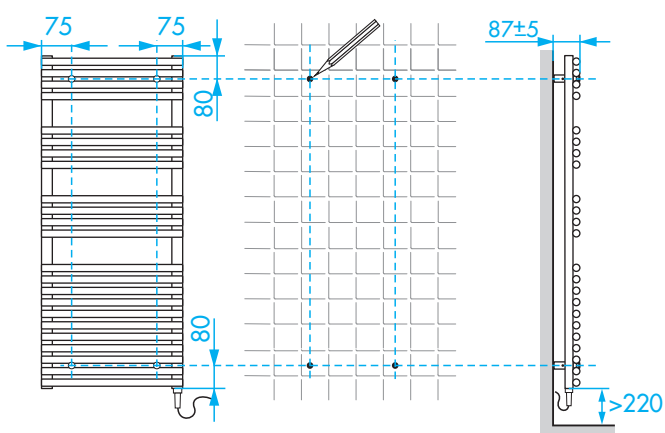

TYPE MP30

MP30-05

MP30M

© Copyright by PBO 07/18 40004166

MP30

L	446	496	596	696	746
N	408	458	558	658	708

MP30-05

L	446	496	596	696	746
N	408	458	558	658	708

MP30M

L	446	496	596	696	746
N	408	458	558	658	708

TYPE P30D

- (D) Montageanleitung
 - (GB) Assembly Instructions
 - (F) Instructions de montage
 - (I) Istruzione di montaggio
 - (E) Instrucciones de montaje
 - (H) Szerelési utasítás
 - (NL) Montageaanwijzing
- © Copyright by PBO 10/07