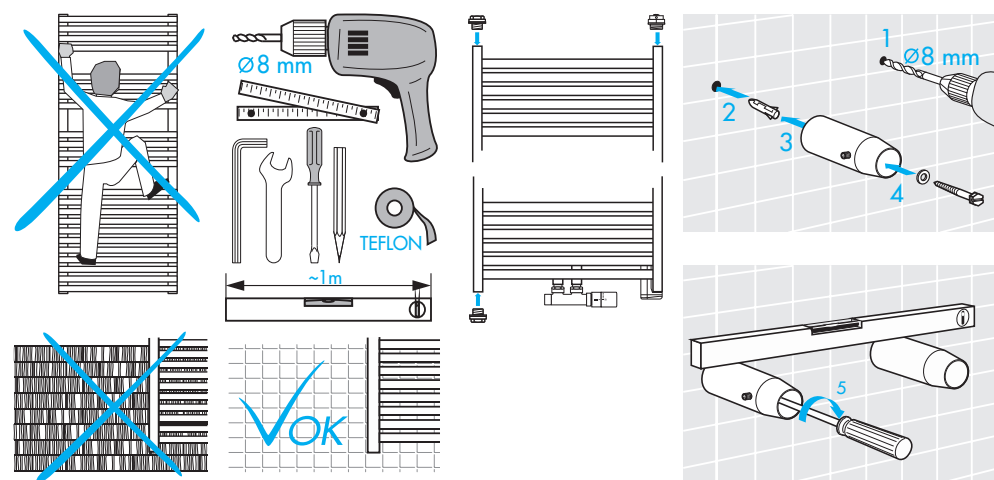

MP30M

L	446	496	596	696	746
N	408	458	558	658	708

TYPE P30D

- (D) Montageanleitung
 - (GB) Assembly Instructions
 - (F) Instructions de montage
 - (I) Istruzione di montaggio
 - (E) Instrucciones de montaje
 - (H) Szerelési utasítás
 - (NL) Montageaanwijzing
- © Copyright by PBO 10/07