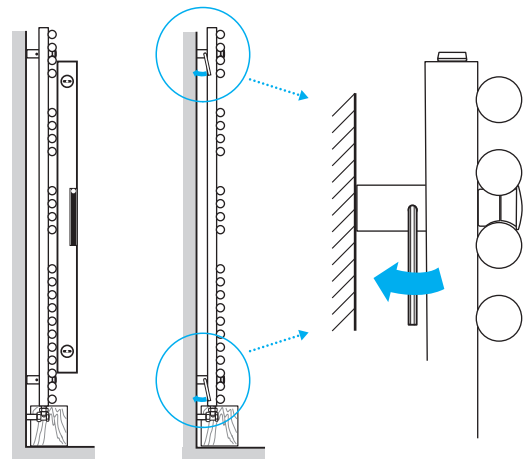

© Copyright by PBO 07/18 40004166