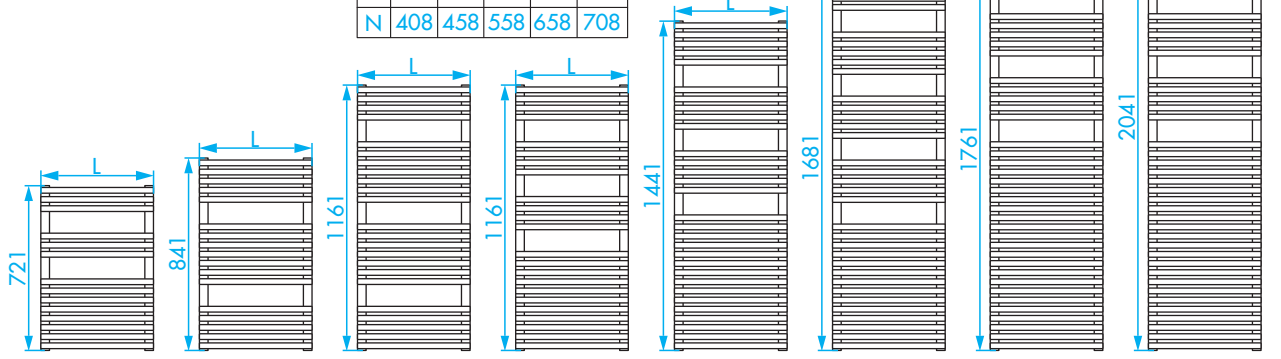

TYPE MP30

MP30-05

MP30M

© Copyright by PBO 07/18 40004166

MP30

L	446	496	596	696	746
N	408	458	558	658	708

MP30-05

L	446	496	596	696	746
N	408	458	558	658	708

MP30M

L	446	496	596	696	746
N	408	458	558	658	708

TYPE P30D

- (D) Montageanleitung
 - (GB) Assembly Instructions
 - (F) Instructions de montage
 - (I) Istruzione di montaggio
 - (E) Instrucciones de montaje
 - (H) Szerelési utasítás
 - (NL) Montageaanwijzing
- © Copyright by PBO 10/07