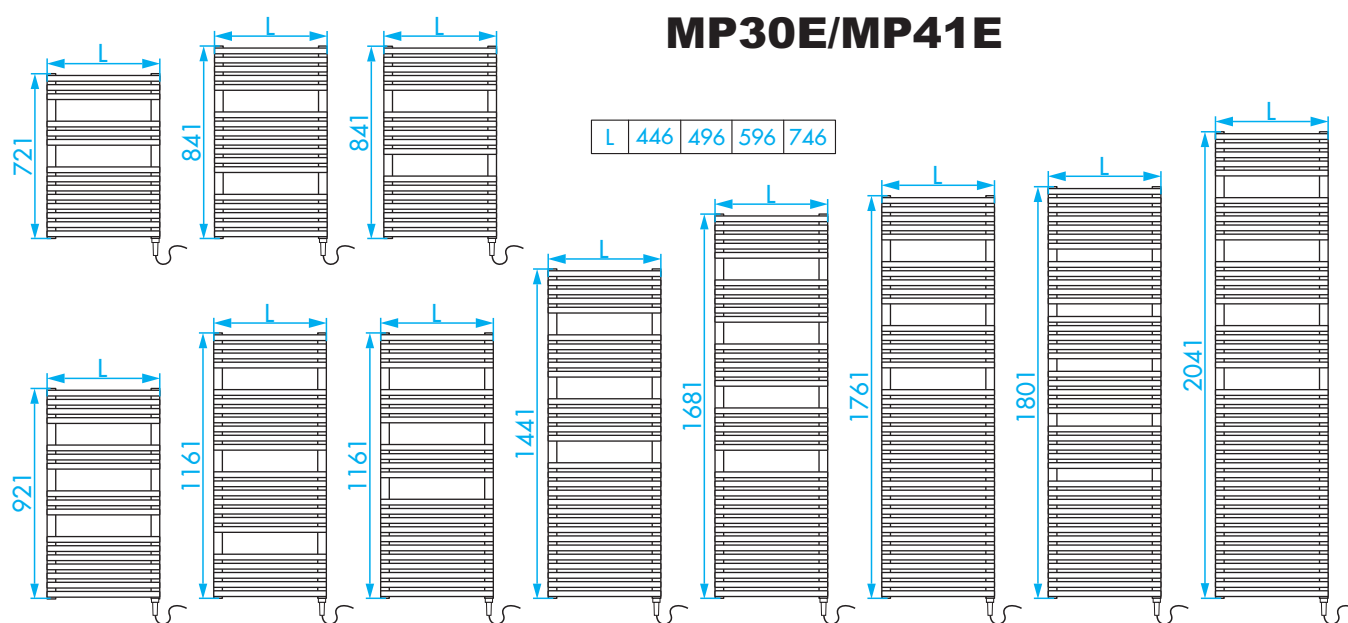

TYPE MP30

MP30-05

MP30M

© Copyright by PBO 07/18 40004166

MP30

L	446	496	596	696	746
N	408	458	558	658	708

MP30-05

L	446	496	596	696	746
N	408	458	558	658	708

MP30M

L	446	496	596	696	746
N	408	458	558	658	708

TYPE P30D

- (D) Montageanleitung
 - (GB) Assembly Instructions
 - (F) Instructions de montage
 - (I) Istruzione di montaggio
 - (E) Instrucciones de montaje
 - (H) Szerelési utasítás
 - (NL) Montageaanwijzing
- © Copyright by PBO 10/07