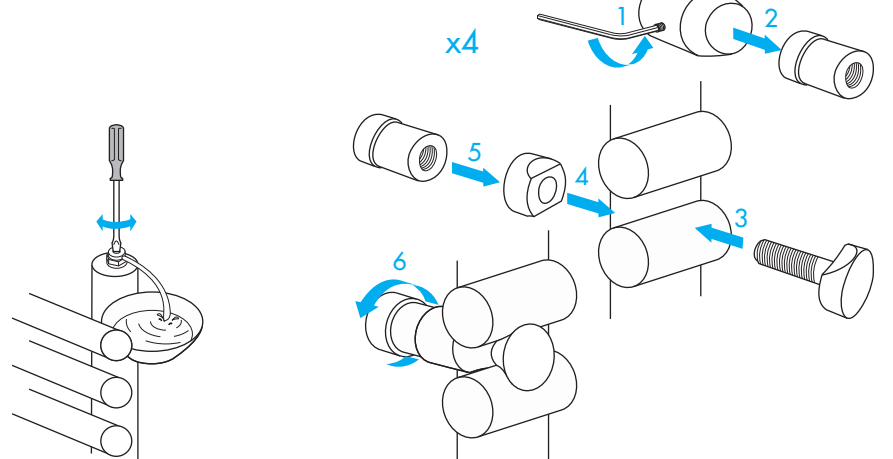

MP30M

© Copyright by PBO 07/18 40004166