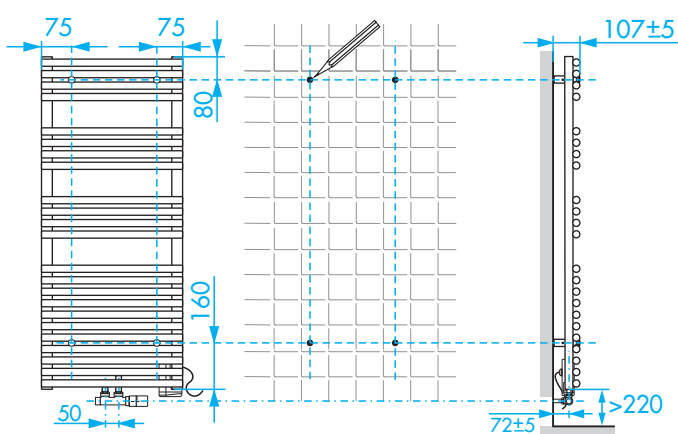

TYPE MP30

MP30-05

MP30M

© Copyright by PBO 07/18 40004166

MP30

L	446	496	596	696	746
N	408	458	558	658	708

MP30-05

L	446	496	596	696	746
N	408	458	558	658	708

MP30M

L	446	496	596	696	746
N	408	458	558	658	708

TYPE P30D

- (D) Montageanleitung
 - (GB) Assembly Instructions
 - (F) Instructions de montage
 - (I) Istruzione di montaggio
 - (E) Instrucciones de montaje
 - (H) Szerelési utasítás
 - (NL) Montageaanwijzing
- © Copyright by PBO 10/07