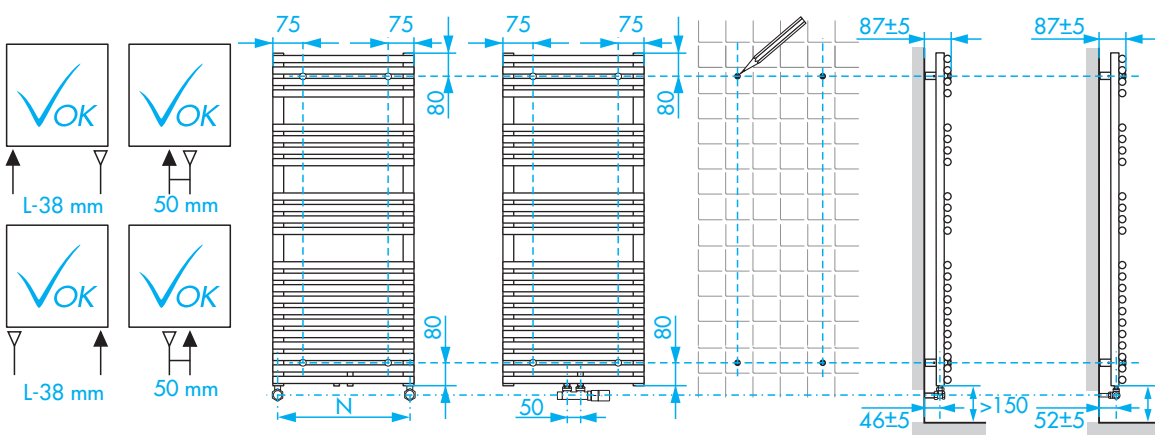

TYPE MP30

MP30-05

MP30M

© Copyright by PBO 07/18 40004166

MP30

L	446	496	596	696	746
N	408	458	558	658	708

MP30-05

L	446	496	596	696	746
N	408	458	558	658	708

MP30M

L	446	496	596	696	746
N	408	458	558	658	708

TYPE P30D

- (D) Montageanleitung
 - (GB) Assembly Instructions
 - (F) Instructions de montage
 - (I) Istruzione di montaggio
 - (E) Instrucciones de montaje
 - (H) Szerelési utasítás
 - (NL) Montageaanwijzing
- © Copyright by PBO 10/07