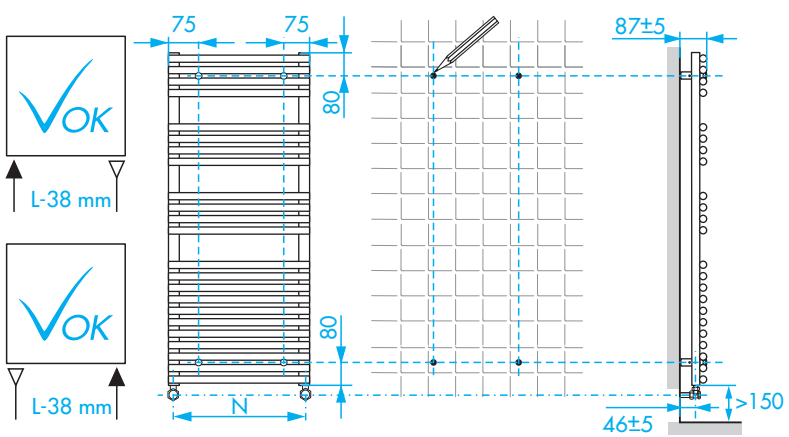

TYPE MP30

MP30-05

MP30M

© Copyright by PBO 07/18 40004166

MP30

L	446	496	596	696	746
N	408	458	558	658	708

MP30-05

L	446	496	596	696	746
N	408	458	558	658	708

MP30M

L	446	496	596	696	746
N	408	458	558	658	708

TYPE P30D

- (D) Montageanleitung
 - (GB) Assembly Instructions
 - (F) Instructions de montage
 - (I) Istruzione di montaggio
 - (E) Instrucciones de montaje
 - (H) Szerelési utasítás
 - (NL) Montageaanwijzing
- © Copyright by PBO 10/07