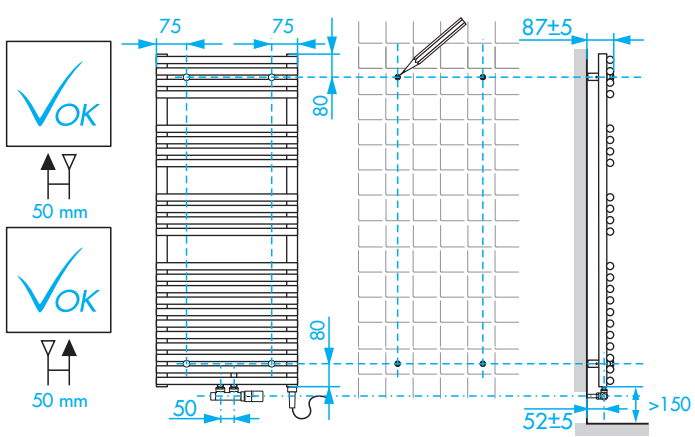

TYPE MP30

MP30-05

MP30M

© Copyright by PBO 07/18 40004166

MP30

L	446	496	596	696	746
N	408	458	558	658	708

MP30-05

L	446	496	596	696	746
N	408	458	558	658	708

MP30M

L	446	496	596	696	746
N	408	458	558	658	708

TYPE P30D

- (D) Montageanleitung
 - (GB) Assembly Instructions
 - (F) Instructions de montage
 - (I) Istruzione di montaggio
 - (E) Instrucciones de montaje
 - (H) Szerelési utasítás
 - (NL) Montageaanwijzing
- © Copyright by PBO 10/07