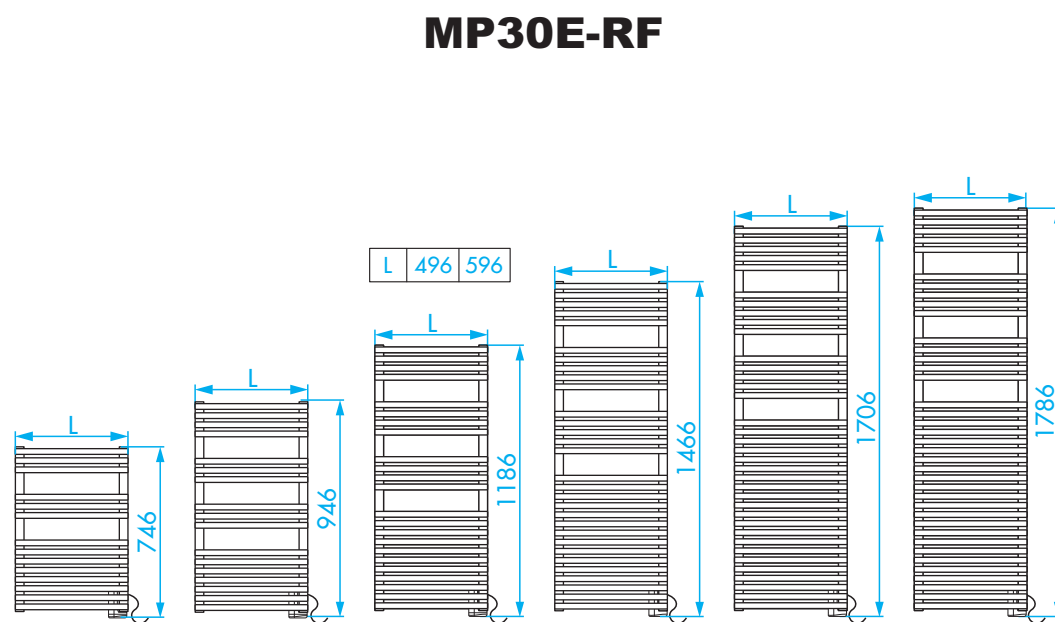

TYPE MP30

MP30-05

MP30M

© Copyright by PBO 07/18 40004166

MP30

L	446	496	596	696	746
N	408	458	558	658	708

MP30-05

L	446	496	596	696	746
N	408	458	558	658	708

MP30M

L	446	496	596	696	746
N	408	458	558	658	708

TYPE P30D

- (D) Montageanleitung
 - (GB) Assembly Instructions
 - (F) Instructions de montage
 - (I) Istruzione di montaggio
 - (E) Instrucciones de montaje
 - (H) Szerelési utasítás
 - (NL) Montageaanwijzing
- © Copyright by PBO 10/07