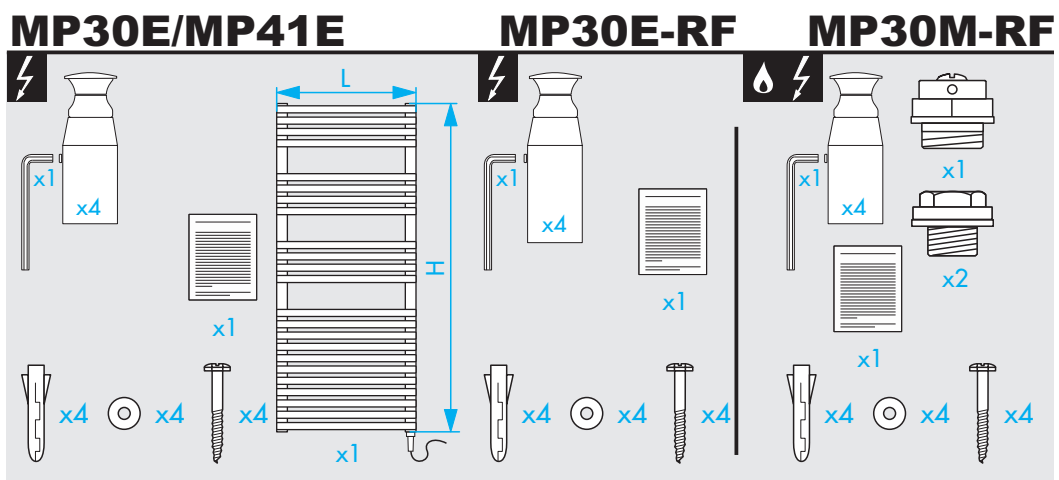

TYPE MP30

MP30-05

MP30M

© Copyright by PBO 07/18 40004166

MP30

L	446	496	596	696	746
N	408	458	558	658	708

MP30-05

L	446	496	596	696	746
N	408	458	558	658	708

MP30M

L	446	496	596	696	746
N	408	458	558	658	708

TYPE P30D

- (D) Montageanleitung
 - (GB) Assembly Instructions
 - (F) Instructions de montage
 - (I) Istruzione di montaggio
 - (E) Instrucciones de montaje
 - (H) Szerelési utasítás
 - (NL) Montageaanwijzing
- © Copyright by PBO 10/07