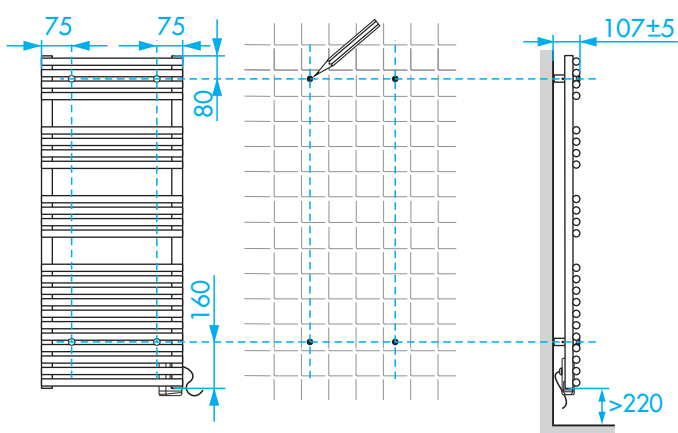

TYPE MP30

MP30-05

MP30M

© Copyright by PBO 07/18 40004166

MP30

L	446	496	596	696	746
N	408	458	558	658	708

MP30-05

L	446	496	596	696	746
N	408	458	558	658	708

MP30M

L	446	496	596	696	746
N	408	458	558	658	708

TYPE P30D

- (D) Montageanleitung
 - (GB) Assembly Instructions
 - (F) Instructions de montage
 - (I) Istruzione di montaggio
 - (E) Instrucciones de montaje
 - (H) Szerelési utasítás
 - (NL) Montageaanwijzing
- © Copyright by PBO 10/07