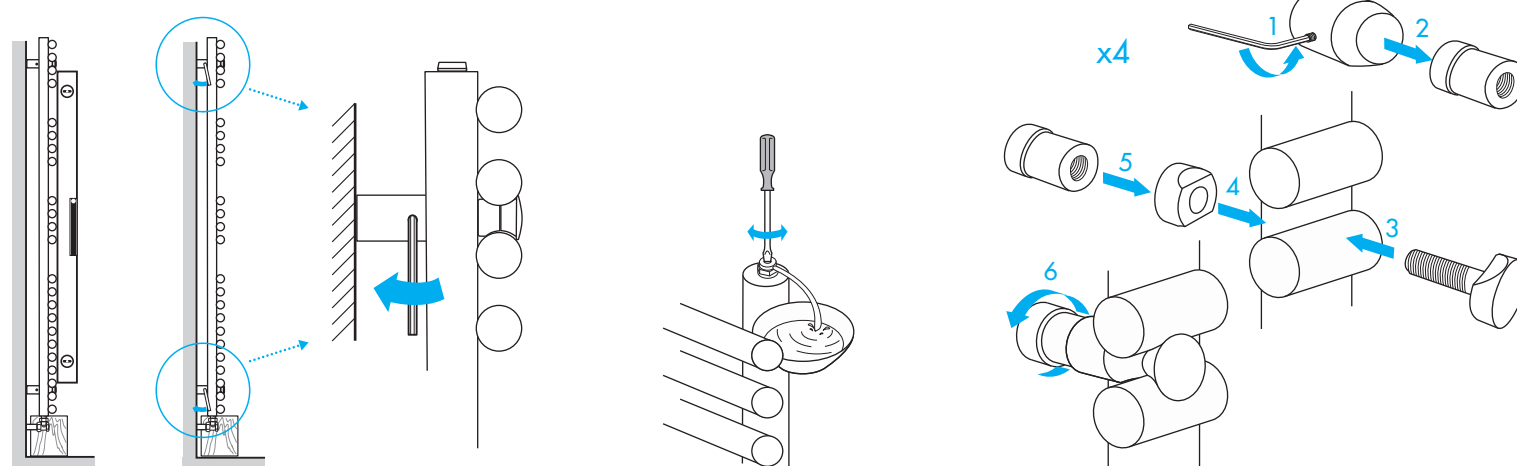

MP30M

L	446	496	596	696	746
N	408	458	558	658	708

TYPE P30D

- (D) Montageanleitung
 - (GB) Assembly Instructions
 - (F) Instructions de montage
 - (I) Istruzione di montaggio
 - (E) Instrucciones de montaje
 - (H) Szerelési utasítás
 - (NL) Montageaanwijzing
- © Copyright by PBO 10/07