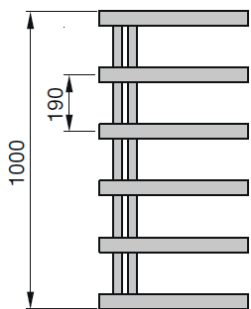

Zehnder Chime

Der Athlet unter den Heizkörpern – kraftvolles, selbstbewusstes Heizkörperdesign aus elegant geschwungenen Rundrohren, durch deren offene Seite sich auch sehr dicke Badetücher seitlich einführen und so bequem vorwärmen lassen. Chime aus der Zehnder Studio Collection, die Designvariante in runder Formgebung aus handpoliertem, hochwertigem Edelstahl, als linke oder rechte Ausführung montierbar. Zehnder Chime setzt in Ihrem Badezimmer einen klaren Akzent und sorgt ganz nebenbei für herrlich vorgewärmte Badetücher.

Vorteile

- Höchstmaß an praktischem Komfort
- Flexibler Einsatz, da wahlweise als linke oder rechte Ausführung montierbar
- Unempfindliche Oberfläche aus Edelstahl und ergonomische Form des Heizkörpers ermöglichen eine einfache und schnelle Reinigung
- Edelstahl, handpoliert

Modellübersicht

Vorderansicht