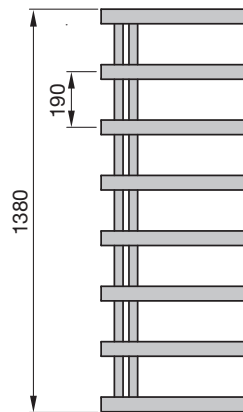

Vorderansicht