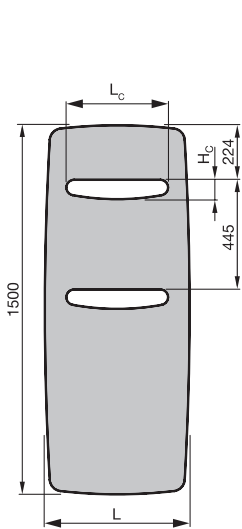

Modellübersicht

Vorderansicht

Vorderansicht

Seitenansicht

Ausführung lackiert

Mit Handtuchaussparung

| Modell | H | HC | L | LC | Leistung Heizstab Watt |
|-----------------|------|----|-----|-----|---------------------------|
| | mm | mm | mm | mm | |
| VITE-150-050/GD | 1500 | 69 | 490 | 330 | 500 |
| VITE-180-050/GD | 1800 | 69 | 490 | 330 | 750 |
| VITE-150-060/GD | 1500 | 76 | 590 | 410 | 750 |
| VITE-180-060/GD | 1800 | 76 | 590 | 410 | 750 |
| VITE-180-070/GD | 1800 | 85 | 690 | 495 | 1000 |

H = Bauhöhe, L = Baulänge, HC = Höhe der Aussparung, LC = Länge der Aussparung
www.zehnder-systems.de

Ausführung Aluminium eloxiert

Mit Handtuchaussparung

| Modell | H | HC | L | LC | Leistung Heizstab |
|-----------------|------|----|-----|-----|-------------------|
| | mm | mm | mm | mm | Watt |
| VITES-180-50/GD | 1800 | 69 | 490 | 330 | 500 |
| VITES-150-60/GD | 1500 | 76 | 590 | 410 | 500 |
| VITES-180-60/GD | 1800 | 76 | 590 | 410 | 500 |
| VITES-180-70/GD | 1800 | 85 | 690 | 495 | 750 |

H = Bauhöhe, L = Baulänge, HC = Höhe der Aussparung, LC = Länge der Aussparung

Produkt- und Anschlussvarianten

Elektrische Version mit RF-Steuerung