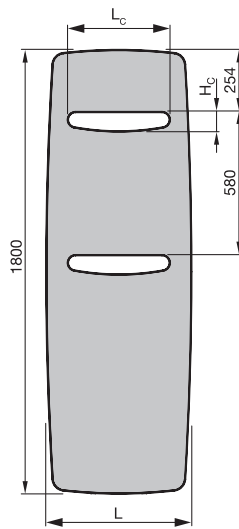

Modellübersicht

Vorderansicht

Vorderansicht

Seitenansicht

Ausführung lackiert

Mit Handtuchaussparung

| Modell | H | HC | L | LC | Leistung Heizstab Watt |
|-----------------|------|----|-----|-----|---------------------------|
| | mm | mm | mm | mm | |
| VITE-150-050/GD | 1500 | 69 | 490 | 330 | 500 |
| VITE-180-050/GD | 1800 | 69 | 490 | 330 | 750 |
| VITE-150-060/GD | 1500 | 76 | 590 | 410 | 750 |
| VITE-180-060/GD | 1800 | 76 | 590 | 410 | 750 |
| VITE-180-070/GD | 1800 | 85 | 690 | 495 | 1000 |

H = Bauhöhe, L = Baulänge, HC = Höhe der Aussparung, LC = Länge der Aussparung
www.zehnder-systems.de

Ausführung Aluminium eloxiert

Mit Handtuchaussparung

| Modell | H | HC | L | LC | Leistung Heizstab |
|-----------------|------|----|-----|-----|-------------------|
| | mm | mm | mm | mm | Watt |
| VITES-180-50/GD | 1800 | 69 | 490 | 330 | 500 |
| VITES-150-60/GD | 1500 | 76 | 590 | 410 | 500 |
| VITES-180-60/GD | 1800 | 76 | 590 | 410 | 500 |
| VITES-180-70/GD | 1800 | 85 | 690 | 495 | 750 |

H = Bauhöhe, L = Baulänge, HC = Höhe der Aussparung, LC = Länge der Aussparung

Produkt- und Anschlussvarianten

Elektrische Version mit RF-Steuerung