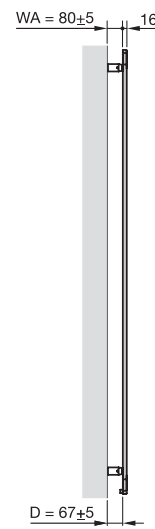

Modellübersicht

Vorderansicht

Vorderansicht

Seitenansicht

Ausführung lackiert

Mit Handtuchaussparung

| Modell | H | HC | L | LC | Leistung Heizstab Watt |
|-----------------|------|----|-----|-----|---------------------------|
| | mm | mm | mm | mm | |
| VITE-150-050/GD | 1500 | 69 | 490 | 330 | 500 |
| VITE-180-050/GD | 1800 | 69 | 490 | 330 | 750 |
| VITE-150-060/GD | 1500 | 76 | 590 | 410 | 750 |
| VITE-180-060/GD | 1800 | 76 | 590 | 410 | 750 |
| VITE-180-070/GD | 1800 | 85 | 690 | 495 | 1000 |

H = Bauhöhe, L = Baulänge, HC = Höhe der Aussparung, LC = Länge der Aussparung
www.zehnder-systems.de

Ausführung Aluminium eloxiert

Mit Handtuchaussparung

| Modell | H | HC | L | LC | Leistung Heizstab |
|-----------------|------|----|-----|-----|-------------------|
| | mm | mm | mm | mm | Watt |
| VITES-180-50/GD | 1800 | 69 | 490 | 330 | 500 |
| VITES-150-60/GD | 1500 | 76 | 590 | 410 | 500 |
| VITES-180-60/GD | 1800 | 76 | 590 | 410 | 500 |
| VITES-180-70/GD | 1800 | 85 | 690 | 495 | 750 |

H = Bauhöhe, L = Baulänge, HC = Höhe der Aussparung, LC = Länge der Aussparung

Produkt- und Anschlussvarianten

Elektrische Version mit RF-Steuerung