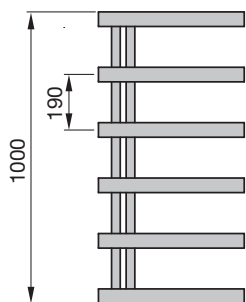

Zehnder Alban

Das Designobjekt für Puristen – strenge Linien, plane Seiten und rechte Winkel. Der eckige Heizkörper mit der praktischen Seite: mit nur einer Hand lässt sich das Badetuch mühelos seitlich einführen und aufhängen. Direkt an die Zentralheizung angeschlossen sorgt der Design-Heizkörper immer für ein angenehmes Badklima. Alban aus der Zehnder Studio Collection, die Designvariante aus handpoliertem, hochwertigem Edelstahl. Es war noch nie so einfach und formschön, sich auf ein vorgewärmtes Badetuch zu freuen.

Vorteile

- Modernes, schlichtes Heizkörperdesign, das sich durch seine geometrischen Formen optimal in jedes Badezimmer integrieren lässt
- Seitlich offene Rohranordnung ermöglicht bequemes Aufhängen und seitliches Einschieben auch sehr dicker Handtücher
- Einfache Reinigung und ein Höchstmaß an Hygiene durch hochwertige Oberfläche aus Edelstahl
- Flexibler Einsatz durch wahlweise als linke oder rechte Ausführung montierbar
- Edelstahl, handpoliert

Modellübersicht

Vorderansicht