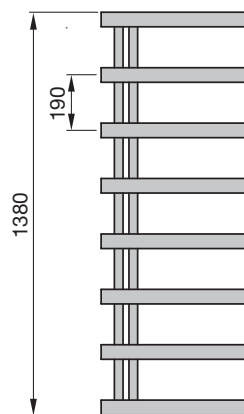

Vorderansicht