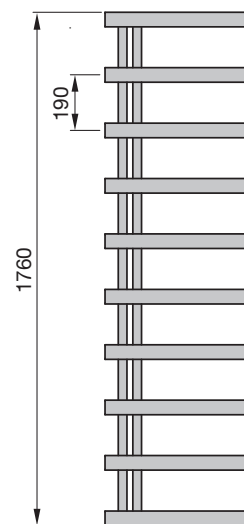

Vorderansicht