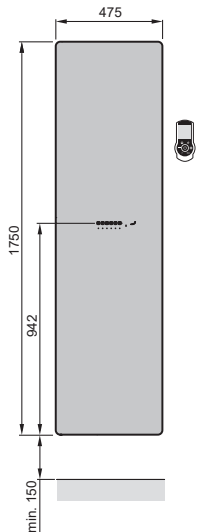

Modellübersicht

Vorderansicht

Seitenansicht

Rückansicht rechts

Rückansicht links

Vorderansicht

Seitenansicht

Rückansicht rechts

Rückansicht links

Ausführung Schwarz

Modell	H	L	Leistung Heizstab
	mm	mm	Watt
DVB-150-048/D	1500	475	600
DVB-175-048/D	1750	475	750

H = Bauhöhe, L = Baulänge

Ausführung Spiegel

Modell	H	L	Leistung Heizstab
	mm	mm	Watt
DVM-150-048/D	1500	475	600
DVM-175-048/D	1750	475	750

H = Bauhöhe, L = Baulänge

V2023-08-29, RAD_DAS, DE_de, Änderungen vorbehalten

Zehnder Deseo Verso

Ausführung Weiß

Modell	H	L	Leistung Heizstab Watt
	mm	mm	
DVW-150-048/D	1500	475	600
DVW-175-048/D	1750	475	750

H = Bauhöhe, L = Baulänge

Zubehör

Steuergerät Modell 4