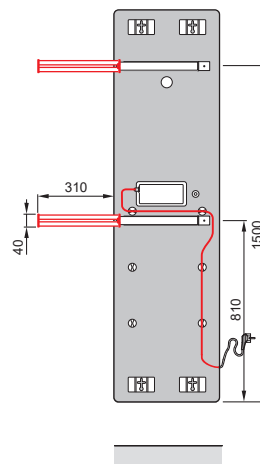

Modellübersicht

Vorderansicht

Seitenansicht

Rückansicht rechts

Rückansicht links

Vorderansicht

Seitenansicht

Rückansicht rechts

Rückansicht links

Ausführung Schwarz

Modell	H	L	Leistung Heizstab
	mm	mm	Watt
DVB-150-048/D	1500	475	600
DVB-175-048/D	1750	475	750

H = Bauhöhe, L = Baulänge

Ausführung Spiegel

Modell	H	L	Leistung Heizstab
	mm	mm	Watt
DVM-150-048/D	1500	475	600
DVM-175-048/D	1750	475	750

H = Bauhöhe, L = Baulänge

V2023-08-29, RAD_DAS, DE_de, Änderungen vorbehalten

Zehnder Deseo Verso

Ausführung Weiß

Modell	H	L	Leistung Heizstab Watt
	mm	mm	
DVW-150-048/D	1500	475	600
DVW-175-048/D	1750	475	750

H = Bauhöhe, L = Baulänge

Zubehör

Steuergerät Modell 4