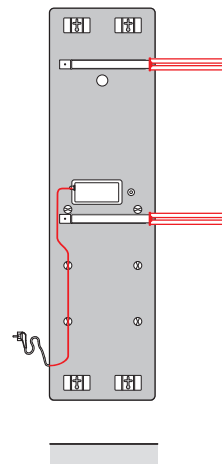

Modellübersicht

Vorderansicht

Seitenansicht

Rückansicht rechts

Rückansicht links

Vorderansicht

Seitenansicht

Rückansicht rechts

Rückansicht links

Ausführung Schwarz

Modell	H	L	Leistung Heizstab
	mm	mm	Watt
DVB-150-048/D	1500	475	600
DVB-175-048/D	1750	475	750

H = Bauhöhe, L = Baulänge

Ausführung Spiegel

Modell	H	L	Leistung Heizstab
	mm	mm	Watt
DVM-150-048/D	1500	475	600
DVM-175-048/D	1750	475	750

H = Bauhöhe, L = Baulänge

V2023-08-29, RAD_DAS, DE_de, Änderungen vorbehalten

Zehnder Deseo Verso

Ausführung Weiß

Modell	H	L	Leistung Heizstab Watt
	mm	mm	
DVW-150-048/D	1500	475	600
DVW-175-048/D	1750	475	750