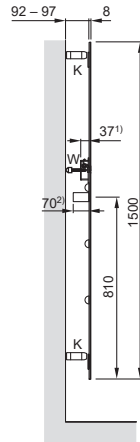

Modellübersicht

Vorderansicht

Seitenansicht

Rückansicht rechts

Rückansicht links

Vorderansicht

Seitenansicht

Rückansicht rechts

Rückansicht links

Ausführung Schwarz

Modell	H	L	Leistung Heizstab
	mm	mm	Watt
DVB-150-048/D	1500	475	600
DVB-175-048/D	1750	475	750

H = Bauhöhe, L = Baulänge

Ausführung Spiegel

Modell	H	L	Leistung Heizstab
	mm	mm	Watt
DVM-150-048/D	1500	475	600
DVM-175-048/D	1750	475	750

H = Bauhöhe, L = Baulänge

V2023-08-29, RAD_DAS, DE_de, Änderungen vorbehalten

Zehnder Deseo Verso

Ausführung Weiß

Modell	H	L	Leistung Heizstab Watt
	mm	mm	
DVW-150-048/D	1500	475	600
DVW-175-048/D	1750	475	750

H = Bauhöhe, L = Baulänge

Zubehör

Steuergerät Modell 4