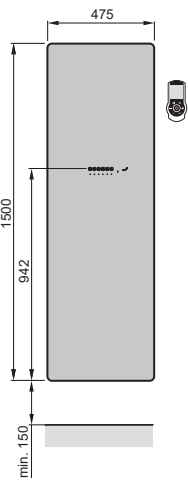

Modellübersicht

Vorderansicht

Seitenansicht

Rückansicht rechts

Rückansicht links

Vorderansicht

Seitenansicht

Rückansicht rechts

Rückansicht links

Ausführung Schwarz

Modell	H	L	Leistung Heizstab
	mm	mm	Watt
DVB-150-048/D	1500	475	600
DVB-175-048/D	1750	475	750

H = Bauhöhe, L = Baulänge

Ausführung Spiegel

Modell	H	L	Leistung Heizstab
	mm	mm	Watt
DVM-150-048/D	1500	475	600
DVM-175-048/D	1750	475	750

H = Bauhöhe, L = Baulänge

V2023-08-29, RAD_DAS, DE_de, Änderungen vorbehalten

Zehnder Deseo Verso

Ausführung Weiß

Modell	H	L	Leistung Heizstab Watt
	mm	mm	
DVW-150-048/D	1500	475	600
DVW-175-048/D	1750	475	750

H = Bauhöhe, L = Baulänge

Zubehör

Steuergerät Modell 4