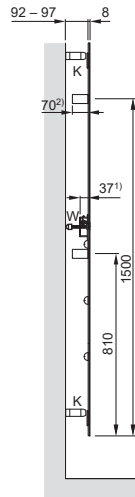

Modellübersicht

Vorderansicht

Seitenansicht

Rückansicht rechts

Rückansicht links

Vorderansicht

Seitenansicht

Rückansicht rechts

Rückansicht links

Ausführung Schwarz

Modell	H	L	Leistung Heizstab
	mm	mm	Watt
DVB-150-048/D	1500	475	600
DVB-175-048/D	1750	475	750

H = Bauhöhe, L = Baulänge

Ausführung Spiegel

Modell	H	L	Leistung Heizstab
	mm	mm	Watt
DVM-150-048/D	1500	475	600
DVM-175-048/D	1750	475	750

H = Bauhöhe, L = Baulänge

V2023-08-29, RAD_DAS, DE_de, Änderungen vorbehalten

Zehnder Deseo Verso

Ausführung Weiß

Modell	H	L	Leistung Heizstab Watt
	mm	mm	
DVW-150-048/D	1500	475	600
DVW-175-048/D	1750	475	750

H = Bauhöhe, L = Baulänge

Zubehör

Steuergerät Modell 4