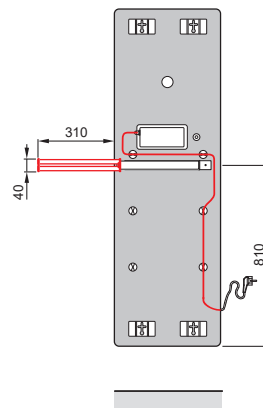

Modellübersicht

Ausführung Schwarz

Modell	H	L	Leistung Heizstab
	mm	mm	Watt
DVB-150-048/D	1500	475	600
DVB-175-048/D	1750	475	750

H = Bauhöhe, L = Baulänge

Ausführung Spiegel

Modell	H	L	Leistung Heizstab
	mm	mm	Watt
DVM-150-048/D	1500	475	600
DVM-175-048/D	1750	475	750

H = Bauhöhe, L = Baulänge

V2023-08-29, RAD_DAS, DE_de, Änderungen vorbehalten