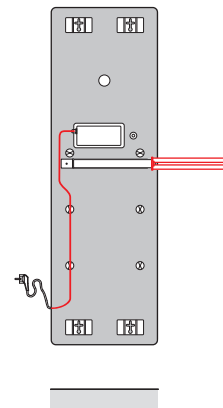

Modellübersicht

Vorderansicht

Seitenansicht

Rückansicht rechts

Rückansicht links

Vorderansicht

Seitenansicht

Rückansicht rechts

Rückansicht links

Ausführung Schwarz

Modell	H	L	Leistung Heizstab
	mm	mm	Watt
DVB-150-048/D	1500	475	600
DVB-175-048/D	1750	475	750

H = Bauhöhe, L = Baulänge

Ausführung Spiegel

Modell	H	L	Leistung Heizstab
	mm	mm	Watt
DVM-150-048/D	1500	475	600
DVM-175-048/D	1750	475	750

H = Bauhöhe, L = Baulänge

V2023-08-29, RAD_DAS, DE_de, Änderungen vorbehalten

Zehnder Deseo Verso

Ausführung Weiß

Modell	H	L	Leistung Heizstab Watt
	mm	mm	
DVW-150-048/D	1500	475	600
DVW-175-048/D	1750	475	750