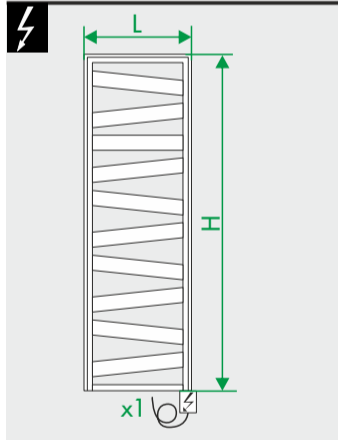

TYPE P58 ELECTRIC

TYPE P58-E

TYPE P58-RF