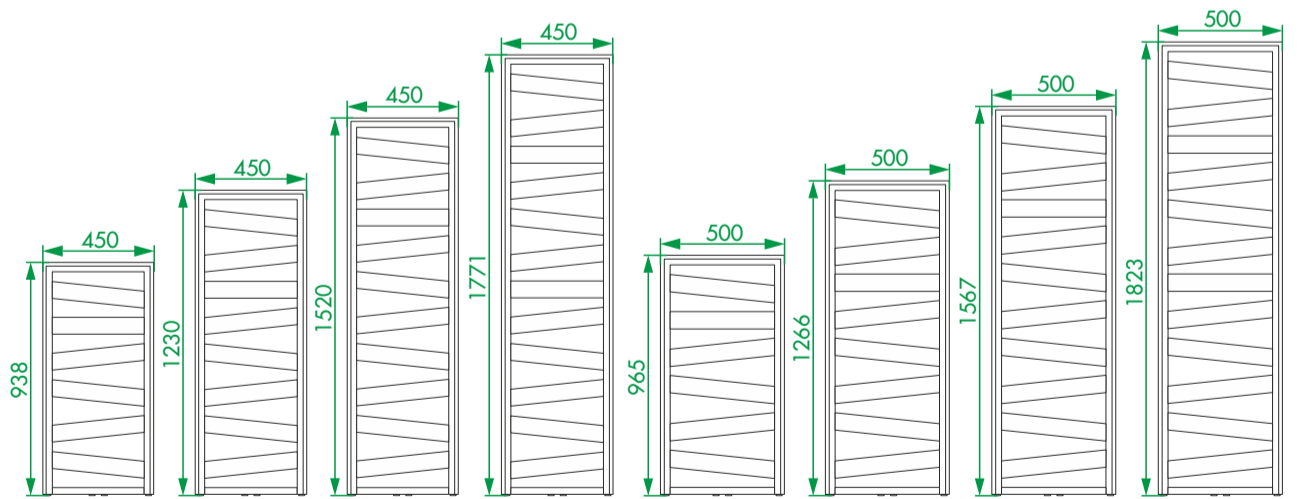

TYPE P58

40017546

© Copyright by PBO 29/06/2023

DE Geeignete Befestigungsschrauben je nach Beschaffenheit der Wand verwenden.

EN Use mounting screws suitable for your wall.

ES Utilizar tornillos de fijación adecuados al tipo de pared.

FR Utiliser des vis de fixation adaptées à la nature de votre mur.

IT Impiegare viti di fissaggio adatte al tipo di muro.

NL Gebruik schroeven die geschikt zijn voor de aard van der wand.

PL Używać śrub mocujących przystosowanych do rodzaju ściany.