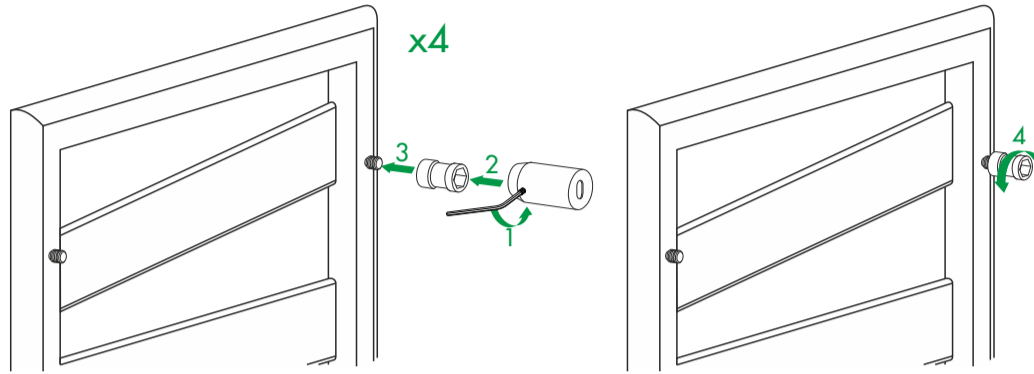

TYPE P58 ELECTRIC