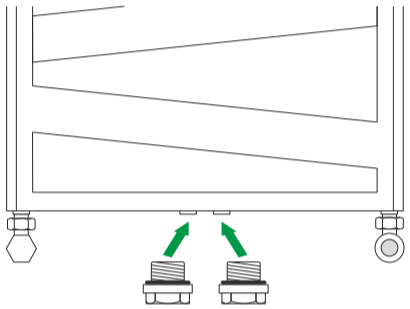

TYPE P58

40017546

© Copyright by PBO 29/06/2023

DE Geeignete Befestigungsschrauben je nach Beschaffenheit der Wand verwenden.

EN Use mounting screws suitable for your wall.

ES Utilizar tornillos de fijación adecuados al tipo de pared.

FR Utiliser des vis de fixation adaptées à la nature de votre mur.

IT Impiegare viti di fissaggio adatte al tipo di muro.

NL Gebruik schroeven die geschikt zijn voor de aard van der wand.

PL Używać śrub mocujących przystosowanych do rodzaju ściany.