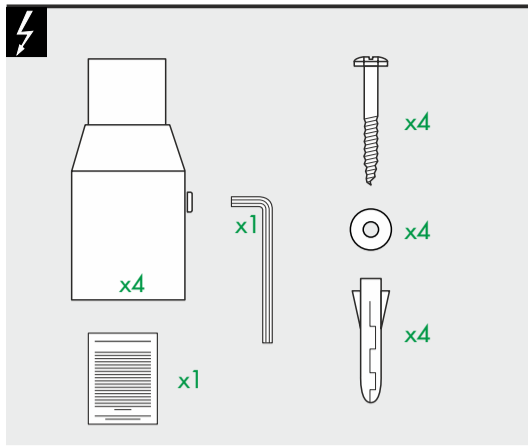

TYPE P58 ELECTRIC