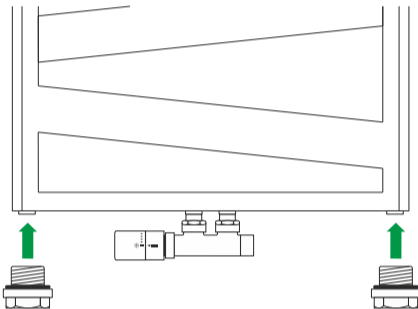

TYPE P58

40017546

© Copyright by PBO 29/06/2023

DE Geeignete Befestigungsschrauben je nach Beschaffenheit der Wand verwenden.

EN Use mounting screws suitable for your wall.

ES Utilizar tornillos de fijación adecuados al tipo de pared.

FR Utiliser des vis de fixation adaptées à la nature de votre mur.

IT Impiegare viti di fissaggio adatte al tipo di muro.

NL Gebruik schroeven die geschikt zijn voor de aard van der wand.

PL Używać śrub mocujących przystosowanych do rodzaju ściany.