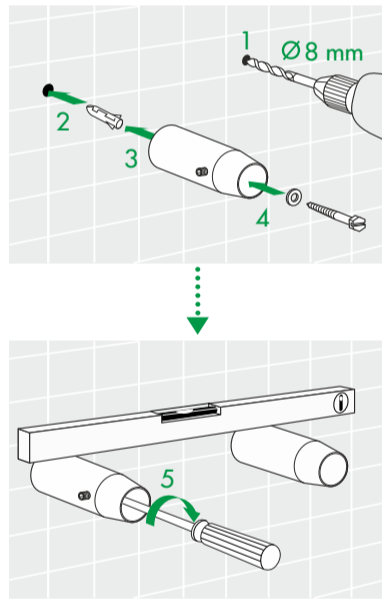

TYPE P58

40017546

© Copyright by PBO 29/06/2023

DE Geeignete Befestigungsschrauben je nach Beschaffenheit der Wand verwenden.

EN Use mounting screws suitable for your wall.

ES Utilizar tornillos de fijación adecuados al tipo de pared.

FR Utiliser des vis de fixation adaptées à la nature de votre mur.

IT Impiegare viti di fissaggio adatte al tipo di muro.

NL Gebruik schroeven die geschikt zijn voor de aard van der wand.

PL Używać śrub mocujących przystosowanych do rodzaju ściany.