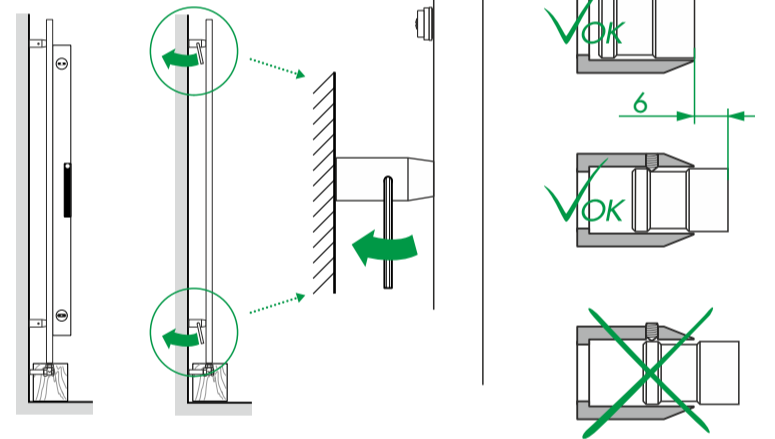

TYPE P58

40017546

© Copyright by PBO 29/06/2023

DE Geeignete Befestigungsschrauben je nach Beschaffenheit der Wand verwenden.

EN Use mounting screws suitable for your wall.

ES Utilizar tornillos de fijación adecuados al tipo de pared.

FR Utiliser des vis de fixation adaptées à la nature de votre mur.

IT Impiegare viti di fissaggio adatte al tipo di muro.

NL Gebruik schroeven die geschikt zijn voor de aard van der wand.

PL Używać śrub mocujących przystosowanych do rodzaju ściany.