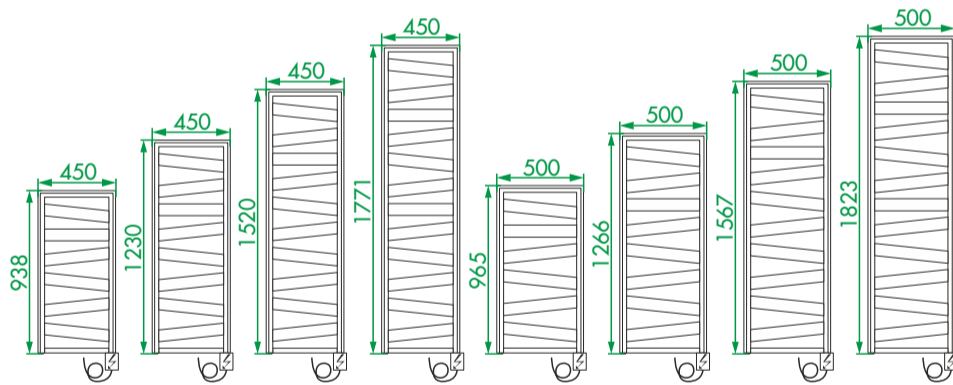

TYPE P58 ELECTRIC

TYPE P58-E

TYPE P58-RF