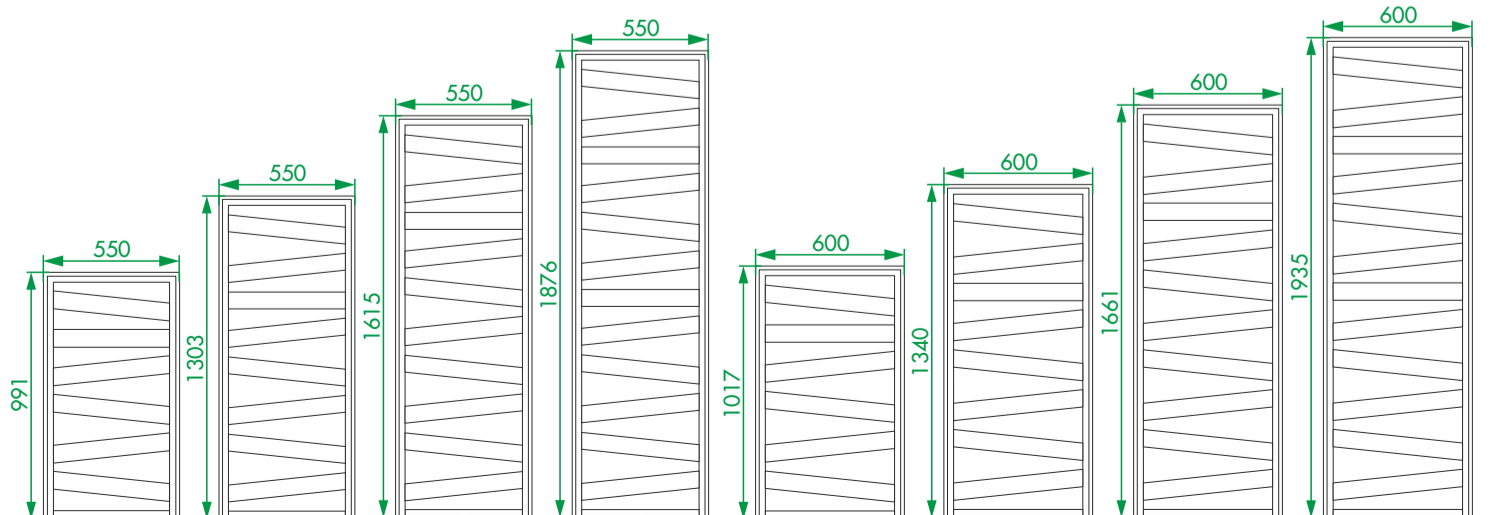

TYPE P58

40017546

© Copyright by PBO 29/06/2023

DE Geeignete Befestigungsschrauben je nach Beschaffenheit der Wand verwenden.

EN Use mounting screws suitable for your wall.

ES Utilizar tornillos de fijación adecuados al tipo de pared.

FR Utiliser des vis de fixation adaptées à la nature de votre mur.

IT Impiegare viti di fissaggio adatte al tipo di muro.

NL Gebruik schroeven die geschikt zijn voor de aard van der wand.

PL Używać śrub mocujących przystosowanych do rodzaju ściany.