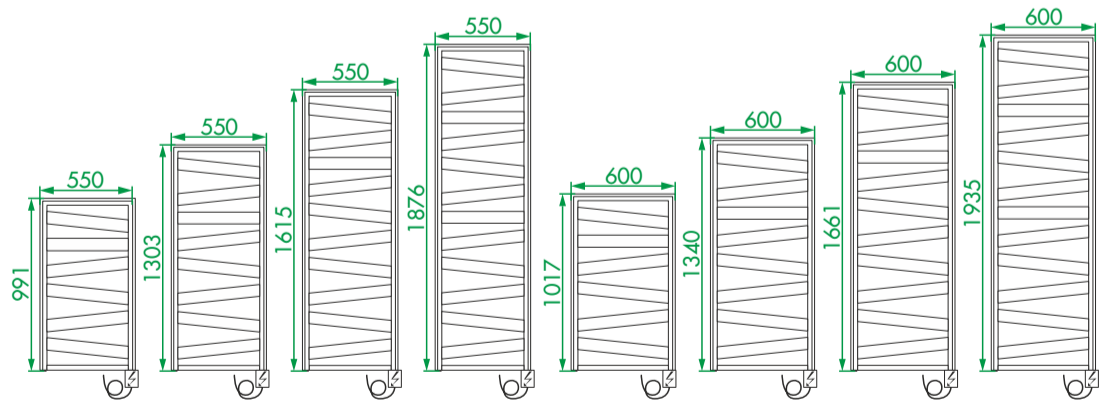

TYPE P58 ELECTRIC

TYPE P58-E

TYPE P58-RF