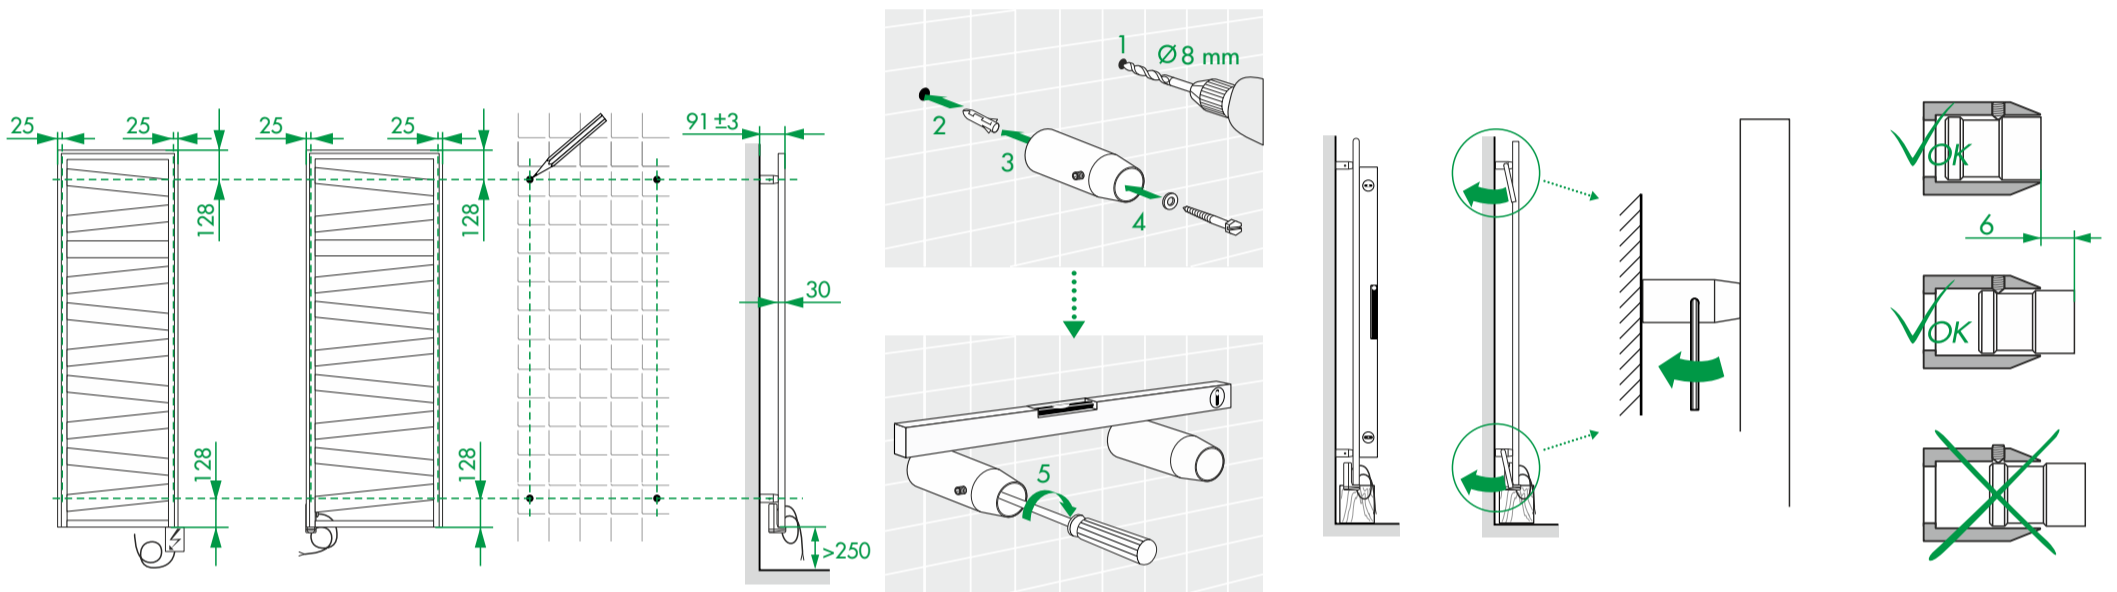

TYPE P58 ELECTRIC