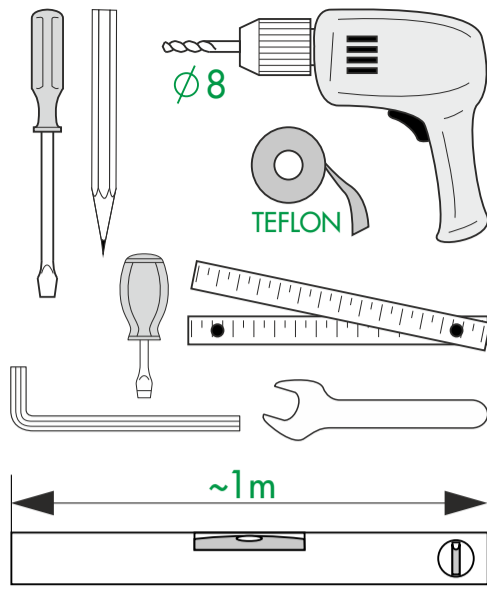

TYPE P58

40017546

© Copyright by PBO 29/06/2023

DE Geeignete Befestigungsschrauben je nach Beschaffenheit der Wand verwenden.

EN Use mounting screws suitable for your wall.

ES Utilizar tornillos de fijación adecuados al tipo de pared.

FR Utiliser des vis de fixation adaptées à la nature de votre mur.

IT Impiegare viti di fissaggio adatte al tipo di muro.

NL Gebruik schroeven die geschikt zijn voor de aard van der wand.

PL Używać śrub mocujących przystosowanych do rodzaju ściany.