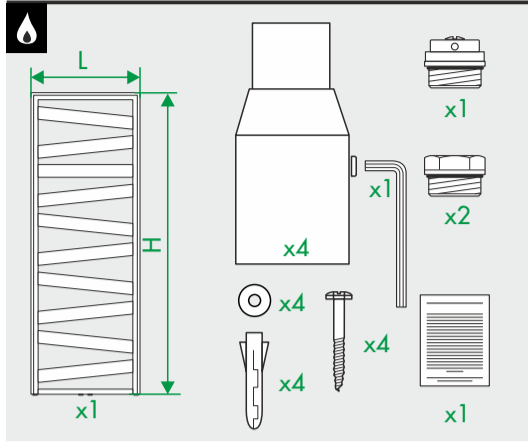

TYPE P58

40017546

© Copyright by PBO 29/06/2023

DE Geeignete Befestigungsschrauben je nach Beschaffenheit der Wand verwenden.

EN Use mounting screws suitable for your wall.

ES Utilizar tornillos de fijación adecuados al tipo de pared.

FR Utiliser des vis de fixation adaptées à la nature de votre mur.

IT Impiegare viti di fissaggio adatte al tipo di muro.

NL Gebruik schroeven die geschikt zijn voor de aard van der wand.

PL Używać śrub mocujących przystosowanych do rodzaju ściany.