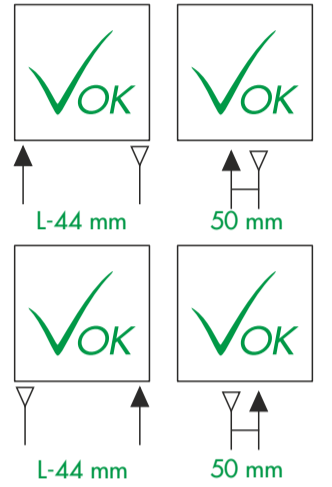

TYPE P58

40017546

© Copyright by PBO 29/06/2023

DE Geeignete Befestigungsschrauben je nach Beschaffenheit der Wand verwenden.

EN Use mounting screws suitable for your wall.

ES Utilizar tornillos de fijación adecuados al tipo de pared.

FR Utiliser des vis de fixation adaptées à la nature de votre mur.

IT Impiegare viti di fissaggio adatte al tipo di muro.

NL Gebruik schroeven die geschikt zijn voor de aard van der wand.

PL Używać śrub mocujących przystosowanych do rodzaju ściany.