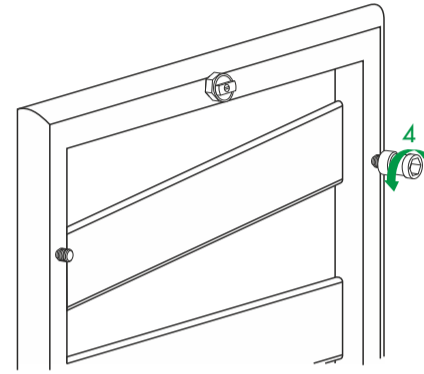

TYPE P58

40017546

© Copyright by PBO 29/06/2023

DE Geeignete Befestigungsschrauben je nach Beschaffenheit der Wand verwenden.

EN Use mounting screws suitable for your wall.

ES Utilizar tornillos de fijación adecuados al tipo de pared.

FR Utiliser des vis de fixation adaptées à la nature de votre mur.

IT Impiegare viti di fissaggio adatte al tipo di muro.

NL Gebruik schroeven die geschikt zijn voor de aard van der wand.

PL Używać śrub mocujących przystosowanych do rodzaju ściany.