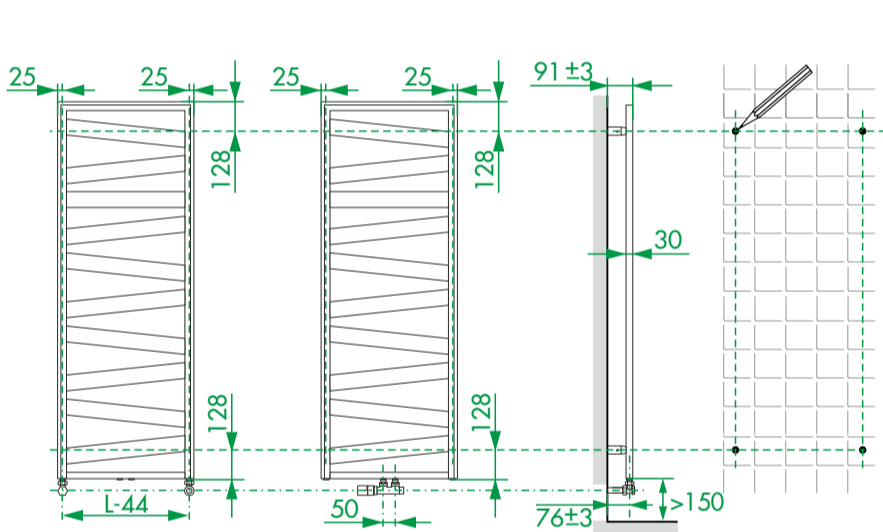

DE Geeignete Befestigungsschrauben je nach Beschaffenheit der Wand verwenden.

EN Use mounting screws suitable for your wall.

ES Utilizar tornillos de fijación adecuados al tipo de pared.

FR Utiliser des vis de fixation adaptées à la nature de votre mur.

IT Impiegare viti di fissaggio adatte al tipo di muro.

NL Gebruik schroeven die geschikt zijn voor de aard van der wand.

PL Używać śrub mocujących przystosowanych do rodzaju ściany.