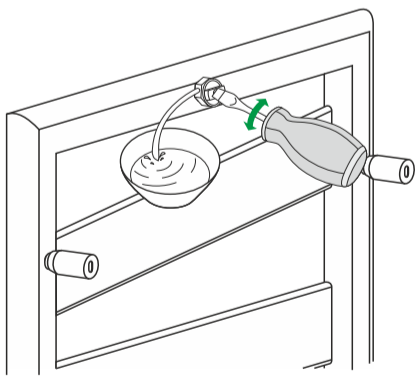

TYPE P58

40017546

© Copyright by PBO 29/06/2023

DE Geeignete Befestigungsschrauben je nach Beschaffenheit der Wand verwenden.

EN Use mounting screws suitable for your wall.

ES Utilizar tornillos de fijación adecuados al tipo de pared.

FR Utiliser des vis de fixation adaptées à la nature de votre mur.

IT Impiegare viti di fissaggio adatte al tipo di muro.

NL Gebruik schroeven die geschikt zijn voor de aard van der wand.

PL Używać śrub mocujących przystosowanych do rodzaju ściany.