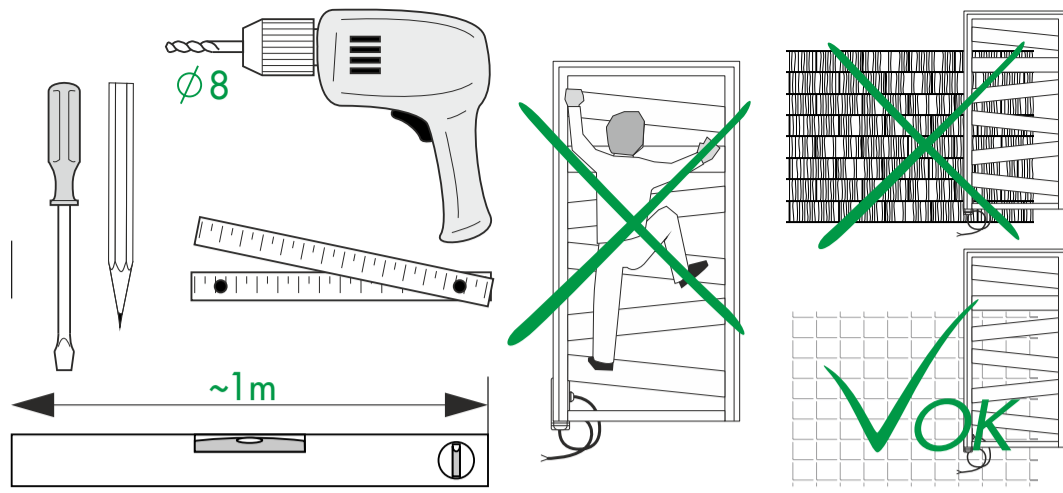

TYPE P58 ELECTRIC