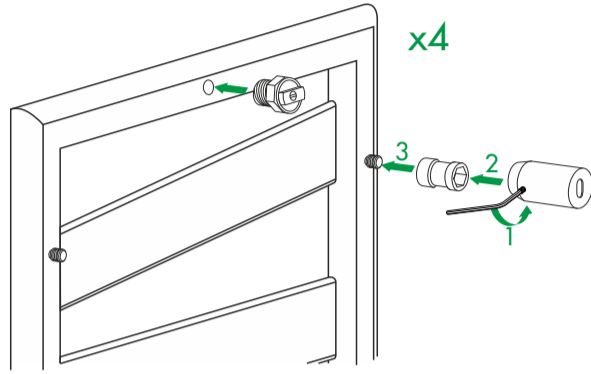

TYPE P58

40017546

© Copyright by PBO 29/06/2023

DE Geeignete Befestigungsschrauben je nach Beschaffenheit der Wand verwenden.

EN Use mounting screws suitable for your wall.

ES Utilizar tornillos de fijación adecuados al tipo de pared.

FR Utiliser des vis de fixation adaptées à la nature de votre mur.

IT Impiegare viti di fissaggio adatte al tipo di muro.

NL Gebruik schroeven die geschikt zijn voor de aard van der wand.

PL Używać śrub mocujących przystosowanych do rodzaju ściany.