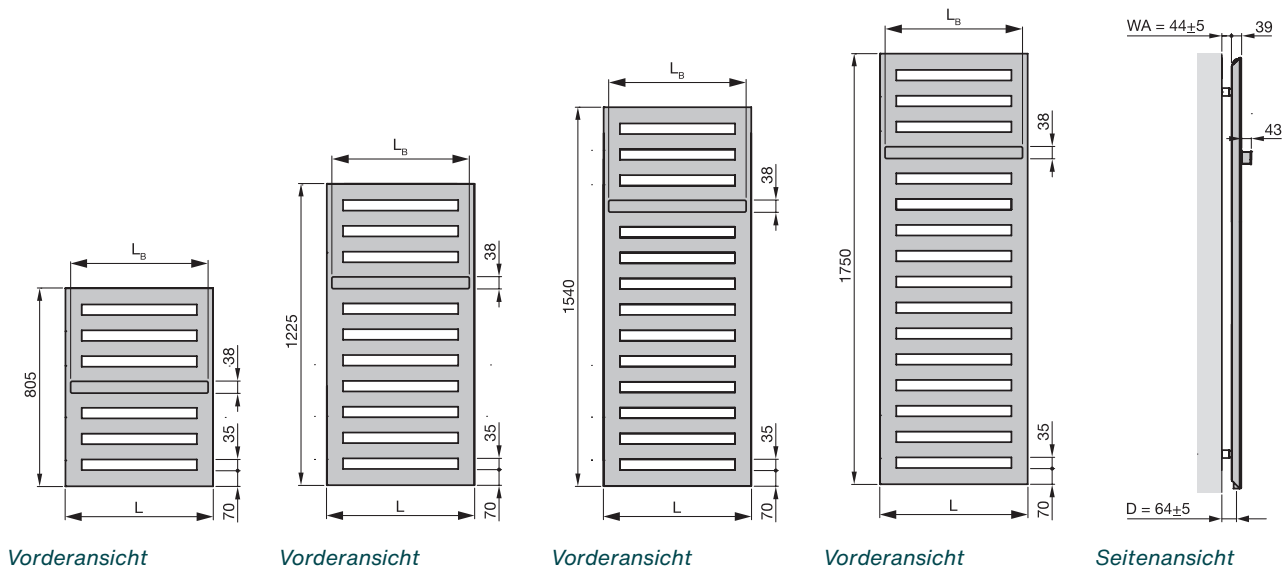

Zehnder Metropolitan Bar

Elektrobetrieb

Produktdatenblatt

always the best climate

Funktionalität und Leichtigkeit für das Bad: Zehnder Metropolitan Bar kann sich sehen lassen. Die leicht und luftig wirkenden Heizrohre im flächigen Design sorgen für einen hohen Anteil an Strahlungswärme. Er ist Heizkörper und Handtuchhalter in einem.

Vorteile

- Elegante Optik dank glatter Oberfläche
- Bequemes Aufhängen von Handtüchern durch Handtuchhalter
- Bequemes Aufhängen von Handtüchern durch individuell positionierbare Handtuchhaken auf Wunsch
- Großer Strahlungsanteil sorgt für Komfort
- Leichtes und filigranes Design setzt ästhetische Akzente
- Für jedes Ambiente das passende Modell
- Optische Leichtigkeit durch markantes Dreikantprofil des Rahmens

Modellübersicht

Ausführung lackiert

Mit eingebauten Heizstab RACY-S

Modell	H	L	LB	Leistung Heizstab
	mm	mm	mm	Watt
Mit Handtuchhalter, verchromt				
MEPE-080-040/GD	805	400	295	300
MEPE-150-040/GD	1540	400	295	500
MEPE-180-040/GD	1750	400	295	600
MEPE-120-050/GD	1225	500	395	500
MEPE-150-050/GD	1540	500	395	600
MEPE-180-050/GD	1750	500	395	750
MEPE-180-060/GD	1750	600	495	900

H = Bauhöhe, L = Baulänge, LB = Länge Handtuchhalter

Produkt- und Anschlussvarianten

Ausführung Elektrobetrieb mit Funk-Steuergerät.