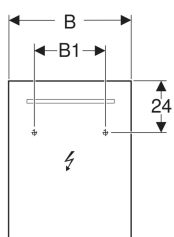

Eigenschaften

- LED-Beleuchtung
- Schalter mechanisch

Technische Daten

Schutzart	IP44
Schutzklasse	I
Nennspannung	230 V AC
Netzfrequenz	50 Hz
Betriebsspannung	12 V DC
Ausgangsspannung	12 V DC
Leistungsaufnahme	6 W
Werkstoff	Glas
Energieeffizienzklasse Lichtquelle	F
Lichtfarbe	6400 K

Lieferumfang

- Spiegel
- Befestigungsmaterial

Art.-Nr.	Farbe / Oberfläche	B	B1	H	T	Lichtstrom	VE1
Y862340000	Aluminium eloxiert	40 cm	22.5 cm	80 cm	3.5 cm	780 lm	1 St.
862350000	Aluminium eloxiert	50 cm	29 cm	65 cm	3.5 cm	780 lm	1 St.
862360000	Aluminium eloxiert	60 cm	29 cm	65 cm	3.5 cm	780 lm	1 St.