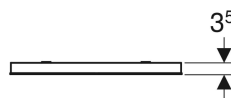

Eigenschaften

- LED-Beleuchtung
- Schalter mechanisch

Technische Daten

Schutzart	IP44
Schutzklasse	I
Nennspannung	230 V AC
Netzfrequenz	50 Hz
Betriebsspannung	12 V DC
Ausgangsspannung	12 V DC
Leistungsaufnahme	6 W
Werkstoff	Glas
Energieeffizienzklasse Lichtquelle	F
Lichtfarbe	6400 K

Lieferumfang

- Spiegel
- Befestigungsmaterial

Art.-Nr.	Farbe / Oberfläche	B	B1	H	T	Lichtstrom	VE1
Y862340000	Aluminium eloxiert	40 cm	22.5 cm	80 cm	3.5 cm	780 lm	1 St.
862350000	Aluminium eloxiert	50 cm	29 cm	65 cm	3.5 cm	780 lm	1 St.
862360000	Aluminium eloxiert	60 cm	29 cm	65 cm	3.5 cm	780 lm	1 St.