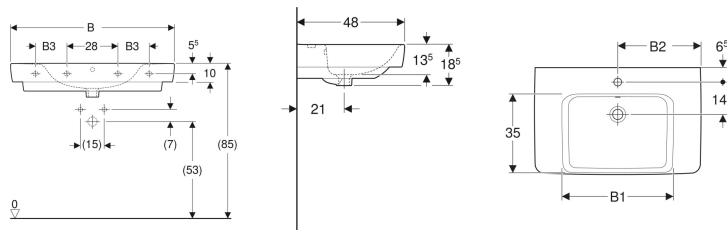

## Geberit Renova Plan Waschtisch mit Ablagefläche

Beispielbild

- Mit Ablagefläche

### Eigenschaften

- Unterbaufähig
- Mit Halbsäule kombinierbar

### Technische Daten

Werkstoff

Sanitärkeramik

Art.-Nr.	Farbe / Oberfläche	Hahnloch	Überlauf	Ablagefläche	B	B1	B2	B3	Breite Unterschränk	H	T	Befestigungspunkte	V E1
501.694.00.1	weiß	mittig	sichtbar	beidseitig	75 cm	50 cm	37.5 cm	- cm	68.2 cm	18.5 cm	48 cm	2	1 St.
501.694.00.8	* weiß / KeraTect	mittig	sichtbar	beidseitig	75 cm	50 cm	37.5 cm	- cm	68.2 cm	18.5 cm	48 cm	2	1 St.
501.695.00.1	* weiß	mittig	ohne	beidseitig	75 cm	50 cm	37.5 cm	- cm	68.2 cm	18.5 cm	48 cm	2	1 St.
501.695.00.8	* weiß / KeraTect	mittig	ohne	beidseitig	75 cm	50 cm	37.5 cm	- cm	68.2 cm	18.5 cm	48 cm	2	1 St.
501.696.00.1	* weiß	ohne	sichtbar	beidseitig	75 cm	50 cm	- cm	- cm	68.2 cm	18.5 cm	48 cm	2	1 St.
501.696.00.8	* weiß / KeraTect	ohne	sichtbar	beidseitig	75 cm	50 cm	- cm	- cm	68.2 cm	18.5 cm	48 cm	2	1 St.
501.697.00.1	* weiß	ohne	ohne	beidseitig	75 cm	50 cm	- cm	- cm	68.2 cm	18.5 cm	48 cm	2	1 St.
501.697.00.8	* weiß / KeraTect	ohne	ohne	beidseitig	75 cm	50 cm	- cm	- cm	68.2 cm	18.5 cm	48 cm	2	1 St.
501.702.00.1	weiß	mittig	sichtbar	beidseitig	90 cm	59 cm	45 cm	17.3 cm	83.2 cm	18.5 cm	48 cm	4	1 St.
501.702.00.8	* weiß / KeraTect	mittig	sichtbar	beidseitig	90 cm	59 cm	45 cm	17.3 cm	83.2 cm	18.5 cm	48 cm	4	1 St.
501.703.00.1	* weiß	mittig	ohne	beidseitig	90 cm	59 cm	45 cm	17.3 cm	83.2 cm	18.5 cm	48 cm	4	1 St.
501.703.00.8	* weiß / KeraTect	mittig	ohne	beidseitig	90 cm	59 cm	45 cm	17.3 cm	83.2 cm	18.5 cm	48 cm	4	1 St.
501.704.00.1	* weiß	ohne	sichtbar	beidseitig	90 cm	59 cm	- cm	17.3 cm	83.2 cm	18.5 cm	48 cm	4	1 St.
501.704.00.8	* weiß / KeraTect	ohne	sichtbar	beidseitig	90 cm	59 cm	- cm	17.3 cm	83.2 cm	18.5 cm	48 cm	4	1 St.
501.705.00.1	* weiß	ohne	ohne	beidseitig	90 cm	59 cm	45 cm	17.3 cm	83.2 cm	18.5 cm	48 cm	4	1 St.
501.705.00.8	* weiß / KeraTect	ohne	ohne	beidseitig	90 cm	59 cm	- cm	17.3 cm	83.2 cm	18.5 cm	48 cm	4	1 St.