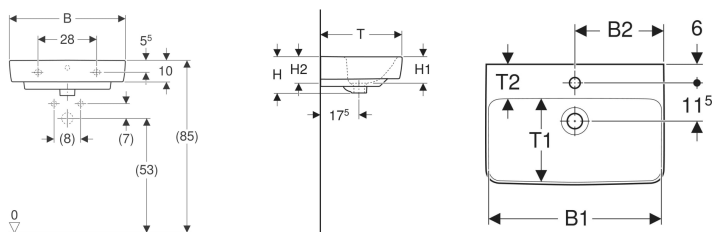

Geberit Renova Compact Waschtisch

Beispielbild

- Mit Halbsäule kombinierbar

Verwendungszwecke

- Zum Einbau in kleinen Badezimmern und Gäste-WCs geeignet

Eigenschaften

- Unterbaufähig

Technische Daten

Werkstoff

Sanitärkeramik

Art.-Nr.	Farbe / Oberfläche	Hahnloch	Überlauf	B	B1	B2	Breite Unterschrank	H	H1	H2	T	T1	T2	V E1
501.714.00.1	weiß	mittig	sichtbar	65 cm	63 cm	32.5 cm	59.7 cm	18 cm	13 cm	14.5 cm	40 cm	28 cm	10.5 cm	1 St.
501.714.00.8	weiß / KeraTect	mittig	sichtbar	65 cm	63 cm	32.5 cm	59.7 cm	18 cm	13 cm	14.5 cm	40 cm	28 cm	10.5 cm	1 St.
501.715.00.1	weiß	mittig	ohne	65 cm	63 cm	32.5 cm	59.7 cm	18 cm	13 cm	14.5 cm	40 cm	28 cm	10.5 cm	1 St.
501.715.00.8	weiß / KeraTect	mittig	ohne	65 cm	63 cm	32.5 cm	59.7 cm	18 cm	13 cm	14.5 cm	40 cm	28 cm	10.5 cm	1 St.
501.716.00.1	weiß	ohne	sichtbar	65 cm	63 cm	32.5 cm	59.7 cm	18 cm	13 cm	14.5 cm	40 cm	28 cm	10.5 cm	1 St.
501.716.00.8	weiß / KeraTect	ohne	sichtbar	65 cm	63 cm	32.5 cm	59.7 cm	18 cm	13 cm	14.5 cm	40 cm	28 cm	10.5 cm	1 St.
501.717.00.1	weiß	ohne	ohne	65 cm	63 cm	32.5 cm	59.7 cm	18 cm	13 cm	14.5 cm	40 cm	28 cm	10.5 cm	1 St.
501.717.00.8	weiß / KeraTect	ohne	ohne	65 cm	63 cm	32.5 cm	59.7 cm	18 cm	13 cm	14.5 cm	40 cm	28 cm	10.5 cm	1 St.
502.998.00.1	weiß	mittig	ohne	55 cm	49 cm	27.5 cm	50 cm	17 cm	12 cm	13.5 cm	37 cm	22.5 cm	10 cm	1 St. Neu
502.999.00.1	weiß	mittig	ohne	60 cm	54 cm	30 cm	54.9 cm	17 cm	12 cm	13.5 cm	37 cm	22.5 cm	10 cm	1 St. Neu
226155000	weiß	mittig	sichtbar	55 cm	49 cm	27.5 cm	50 cm	17 cm	12 cm	13.5 cm	37 cm	22.5 cm	10 cm	1 St.
226155600	weiß / KeraTect	mittig	sichtbar	55 cm	49 cm	27.5 cm	50 cm	17 cm	12 cm	13.5 cm	37 cm	22.5 cm	10 cm	1 St.
500.928.00.1	weiß	ohne	ohne	55 cm	49 cm	- cm	50 cm	17 cm	12 cm	13.5 cm	37 cm	22.5 cm	10 cm	
226160000	weiß	mittig	sichtbar	60 cm	54 cm	30 cm	54.9 cm	17 cm	12 cm	13.5 cm	37 cm	22.5 cm	10 cm	1 St.
226160600	weiß / KeraTect	mittig	sichtbar	60 cm	54 cm	30 cm	54.9 cm	17 cm	12 cm	13.5 cm	37 cm	22.5 cm	10 cm	1 St.

Zubehör

- Geberit Tauchrohrgeruchsverschluss für Waschbecken, Abgang horizontal
- Geberit Tauchrohrgeruchsverschluss für Waschbecken, Raumsparmodell, Abgang horizontal
- Geberit Ablaufventil mit freiem Auslauf, Sieb
- Befestigungsset für Geberit Waschtische